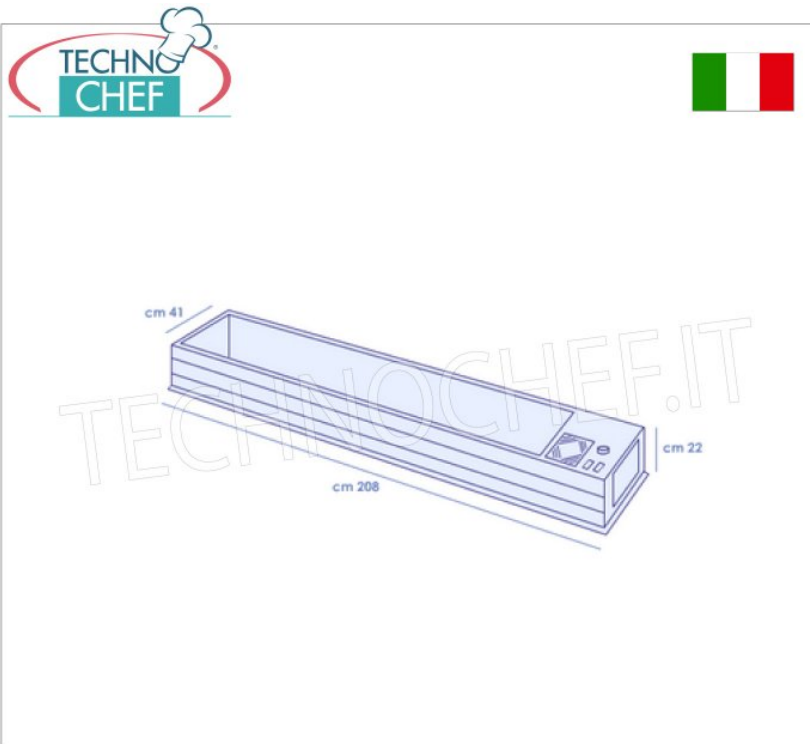

##### **VETRINA REFRIGERANTE orizzontale da banco, senza protezione:**

- **struttura in materiale plastico ad alta resistenza (ABS/plastica bianca),**
- bordi arrotondati sia esternamente che internamente,
- superfici anti-riflettenti che non evidenziano macchie e ditate,
- evaporatore in rame,
- gas refrigerante ECO R134a
- **Temperatura di lavoro +2°+10° regolabile con Tele-Termometro Digitale,**
- isolamento ECO no CFC,
- basso consumo di energia,
- filtro per la polvere o farina,
- supporti per montaggio elevato sopra il banco,
- **bacinelle Euro-gastronorm non comprese.**

##### **Optional/Accessori:**

- vetrinetta in plexiglass.

**MARCHIO CE**  
**MADE IN ITALY**

#### SCHEDA TECNICA

<b>Alimentazione elettrica</b>	Monofase
<b>Volts</b>	V 230/1
<b>Frequenza (Hz)</b>	50
<b>Potenza elettrica (Kw)</b>	0,13
<b>Peso netto (Kg)</b>	30

<b>Peso lordo (Kg)</b>	40
<b>Larghezza (mm)</b>	2080
<b>Profondità (mm)</b>	410
<b>Altezza (mm)</b>	220