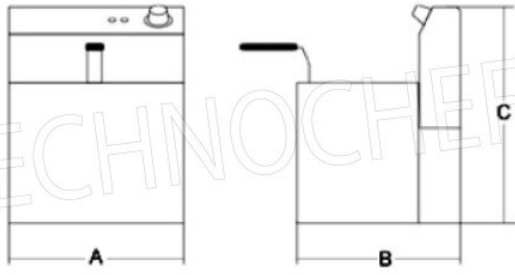

#### CUOCIPASTA ELETTRICO da BANCO, 1 vasca da lt. 6,0, completo di 4 cestelli:

- **struttura e vasca in acciaio inox;**
- **cestelli microforati in acciaio inox** con pratica impugnatura;
- speciali **resistenze corazzate antiruggine;**
- **termostato di controllo;**
- **protezione termica** di sicurezza;
- **rubinetto carico/scarico acqua di serie;**
- **dimensioni cestello:** 100x120 h.130 (x4).

Spedizione in Italia: compresa

Consegna: da 4 a 9 giorni

Cesto maxi opzionale

Cesto maxi opzionale

|          |        |
|----------|--------|
| <b>A</b> | mm 270 |
| <b>B</b> | mm 420 |
| <b>C</b> | mm 360 |