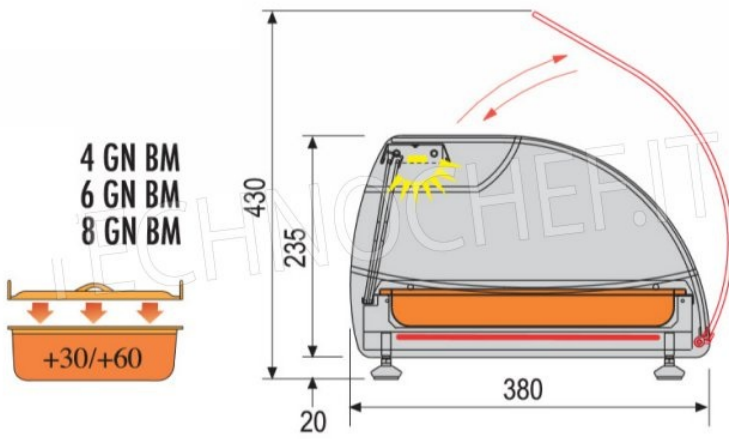

Colori standard <i>Standard colors</i>	Colori optional <i>Optional colors</i>
 COD. 02	 COD. 13 COD. 44