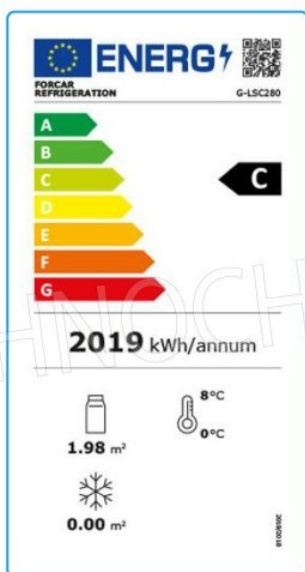

SCHEDA TECNICA

Alimentazione elettrica	Monofase
Volts	V 230/1
Frequenza (Hz)	50
Potenza elettrica (Kw)	0,24
Peso netto (Kg)	107
Peso lordo (Kg)	127
Larghezza (mm)	473
Profondità (mm)	405
Altezza (mm)	1842

TECHNOCHEF.IT