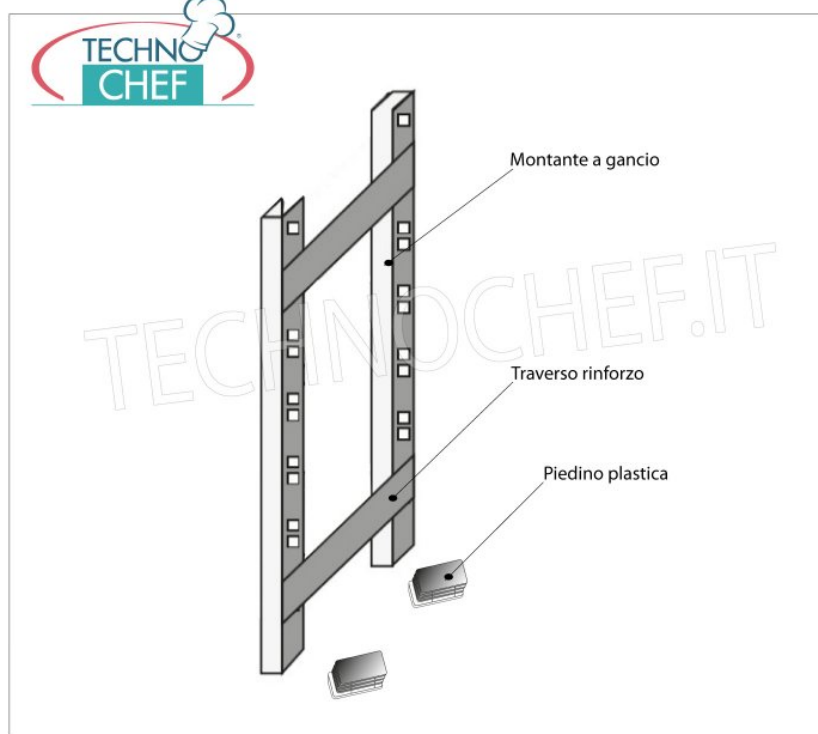

Servizi e tecnologie per la ristorazione dal 1973 ... Services and Technologies for professional catering since 1973

CODICE	DESCRIZIONE	PREZZO/CONSEGNA
IP-97150+97004+97007	Fiancata-Spalla per scaffali a gancio inox 304 lucido, spessore 20/10, composto da 2 montanti, 2 traverse e piedini in plastica, adatta per ripiani profondi 40 cm, dim.mm.400x25x1500h	€ 84,31 + IVA Spedizione in Italia: compresa Consegna: da 4 a 9 giorni

DESCRIZIONE PROFESSIONALE

ACCESSORI/OPTIONAL

CODICE/FOTO	DESCRIZIONE	PREZZO/CONSEGNA
IP-G3696040B 	TECHNOCHEF - Scaffale inox, modulo con 3 ripiani lisci, PROFONDI 40 cm, ALTEZZA 150 cm. Scaffale inox 304 Lucido con 3 ripiani lisci, portata globale 3x135 Kg, montaggio a gancio, modulo di cm 60x40x150h	€ 310,01 + IVA Spedizione in Italia: compresa Consegna: da 8 a 15 giorni
IP-G3706040B 	TECHNOCHEF - Scaffale inox, modulo con 3 ripiani asolati, profondi 40 cm, altezza 150 cm. Scaffalatura inox 304 Lucido con 3 ripiani asolati, Portata globale 3x135 Kg, montaggio a gancio, modulo di cm 60x40x150h	€ 319,20 + IVA Spedizione in Italia: compresa Consegna: da 8 a 15 giorni