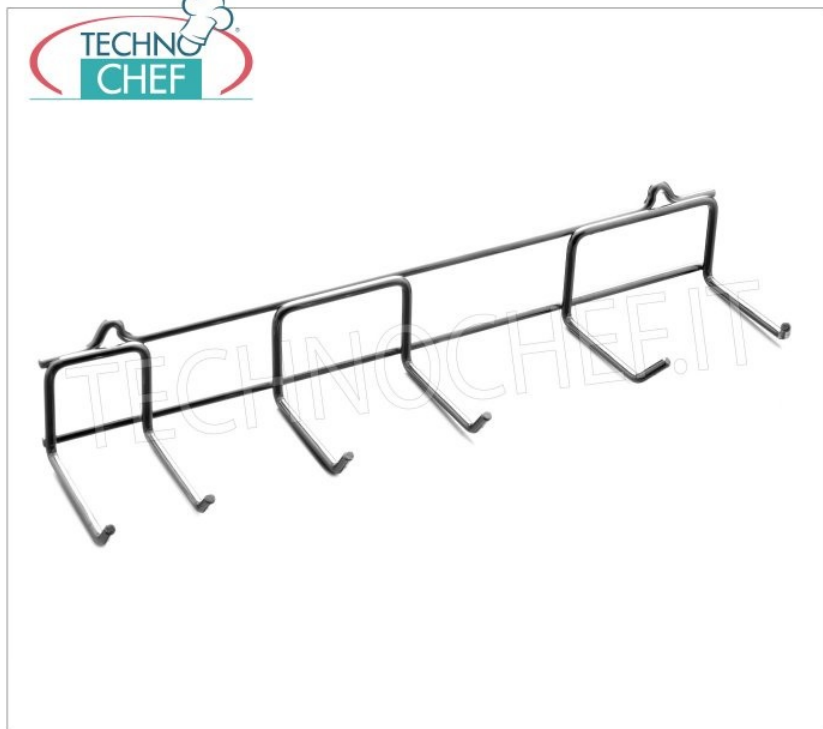

Servizi e tecnologie per la ristorazione dal 1973 ... Services and Technologies for professional catering since 1973

CODICE	DESCRIZIONE	PREZZO/CONSEGNA
FA-FSPCM	Supporto a parete per Mixer ad immersione professionale combinato mini.	<p>€ 17,87 + IVA € 21,80 IVA incl. Spedizione in Italia: calcolata nel carrello</p> <p>Consegna: da 4 a 9 giorni</p>

DESCRIZIONE PROFESSIONALE

ACCESSORI/OPTIONAL

CODICE/FOTO	DESCRIZIONE	PREZZO/CONSEGNA
<p>FA-FM250VV</p> 	<p>Fama - BLOCCO MOTORE 250W Velocità Variabile per MIXER ad IMMERSIONE PROFESSIONALE, Mod.FM250VV</p> <p>Blocco Motore Mixer adatto per utensili Mescolatori ed Emulsionatori lunghi 200 e 250 mm e frusta, Linea Light, velocità variabile da 2.500 a 15.000 giri/min, V.230/1, Kw.0,25, Peso 1,00 Kg, dim.mm Ø 75x285h</p>	<p>€ 146,63 + IVA € 178,89 IVA incl. Spedizione in Italia: calcolata nel carrello</p> <p>Consegna: da 4 a 9 giorni</p>