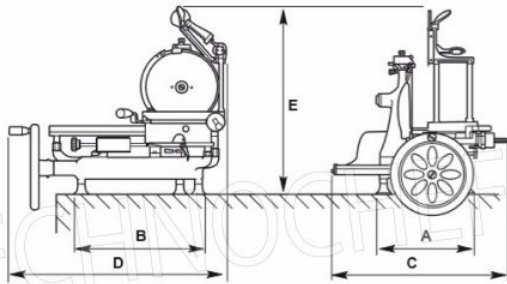

DESCRIZIONE PROFESSIONALE

AFFETTATRICE MANUALE A VOLANO, Linea LUSO, lama diametro 300 mm, realizzata in lega di alluminio e parti in acciaio, con verniciatura a fuoco:

- **costruita in alluminio e parti in acciaio** con una **verniciatura a fuoco** è un **vero e proprio gioiello dal design** curato nel minimo dettaglio, ha il vantaggio di una rapida pulizia ed assoluta igiene;
- spessore di **taglio da mm 0 a 2,5** -10 Posizioni,
- **capacità di taglio: mm 230x180h,**
- affilatoio incorporato, semplifica il lavoro dell'operatore mantenendo efficiente il taglio perfetto del prodotto;
- la volano è a funzione manuale e **può quindi lavorare anche in luoghi privi di energia elettrica,**
- robusta, durevole e affidabile, un prodotto per veri intenditori,
- dotata di **protezione ad anello attorno alla lama a norme CEE,**
- caratteristiche tecniche principali: Volano fiorato di serie, particolari in acciaio inox di serie, Maggior distanza tra lame e testa per permettere una maggior pulizia dopo il taglio;
- **colori** di serie: **rosso, nero, crema** (da specificare al momento dell'ordine).

ROSSO, NERO e CREMA, Peso Kg 54,
dim.mm.545x750x720h.

€ 3.602,09 IVA incl.
Spedizione in Italia: compresa

Consegna: da 4 a 9 giorni

ACCESSORI/OPTIONAL

CODICE/FOTO	DESCRIZIONE	PREZZO/CONSEGNA
FAC-DECL300VOL 	TECHNOCHEF - Decoro Liberty	€ 168,65 + IVA € 205,75 IVA incl. Spedizione in Italia: compresa Consegna: da 4 a 9 giorni
FAC-KITULIVO250/300 	TECHNOCHEF - Kit Ulivo Standard	€ 288,28 + IVA € 351,70 IVA incl. Spedizione in Italia: compresa Consegna: da 4 a 9 giorni
FAC-PD250/300 	FAC - Piedistallo, Mod.PD250/300	€ 807,70 + IVA € 985,39 IVA incl. Spedizione in Italia: compresa Consegna: da 8 a 15 giorni

Optional
Decoro liberty

TECHNOCHEF.IT

F 300 VO-L

A mm	330
B mm	420
C mm	545
D mm	750
E mm	720
kg	44

Pedistallo

F mm	400
G mm	500
H mm	650
I mm	800
kg	46