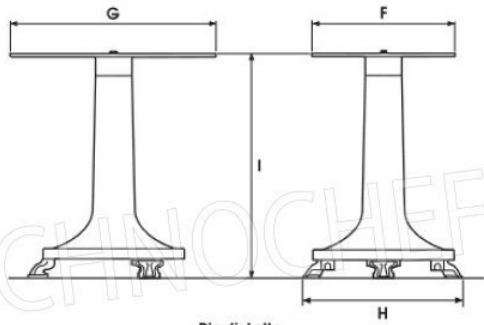

Servizi e tecnologie per la ristorazione dal 1973 ... Services and Technologies for professional catering since 1973

SCHEDA TECNICA

Peso netto (Kg)	44
Peso lordo (Kg)	54
Larghezza (mm)	545
Profondità (mm)	750
Altezza (mm)	720

DESCRIZIONE PROFESSIONALE

AFFETTATRICE MANUALE A VOLANO, Linea LUSO, lama diametro 300 mm, realizzata in lega di alluminio e parti in acciaio, con verniciatura a fuoco:

- **costruita in alluminio e parti in acciaio** con una **verniciatura a fuoco** è un **vero e proprio gioiello dal design** curato nel minimo dettaglio, ha il vantaggio di una rapida pulizia ed assoluta igiene;
- spessore di **taglio da mm 0 a 2,5** -10 Posizioni,
- **capacità di taglio: mm 230x180h,**
- affilatoio incorporato, semplifica il lavoro dell'operatore mantenendo efficiente il taglio perfetto del prodotto;
- la volano è a funzione manuale e **può quindi lavorare anche in luoghi privi di energia elettrica,**
- robusta, durevole e affidabile, un prodotto per veri intenditori,
- dotata di **protezione ad anello attorno alla lama a norme CEE,**
- caratteristiche tecniche principali: Volano fiorato di serie, particolari in acciaio inox di serie, Maggior distanza tra lame e testa per permettere una maggior pulizia dopo il taglio;
- **colori** di serie: **rosso, nero, crema** (da specificare al momento dell'ordine).

Optional
Decoro liberty

TECHNOCHEF.IT

F 300 VO-L

A mm	330
B mm	420
C mm	545
D mm	750
E mm	720
kg	44

Pedistallo

F mm	400
G mm	500
H mm	650
I mm	800
kg	46