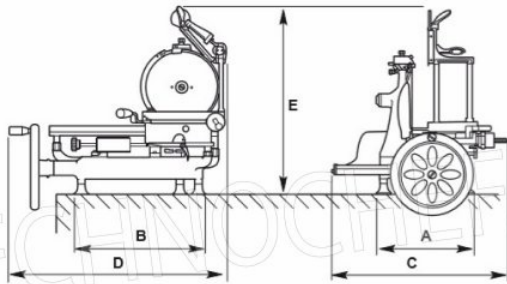

F 300 VO-L

A mm	330
B mm	420
C mm	545
D mm	750
E mm	720
kg	44