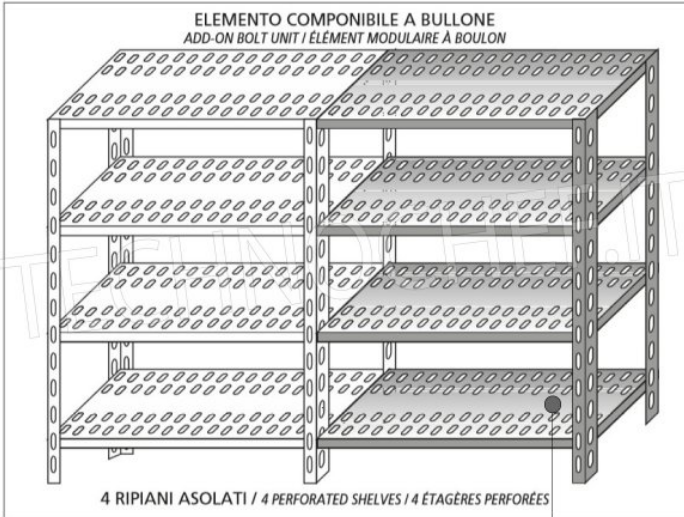

H
2
0
0

MODULO AGGIUNTIVO