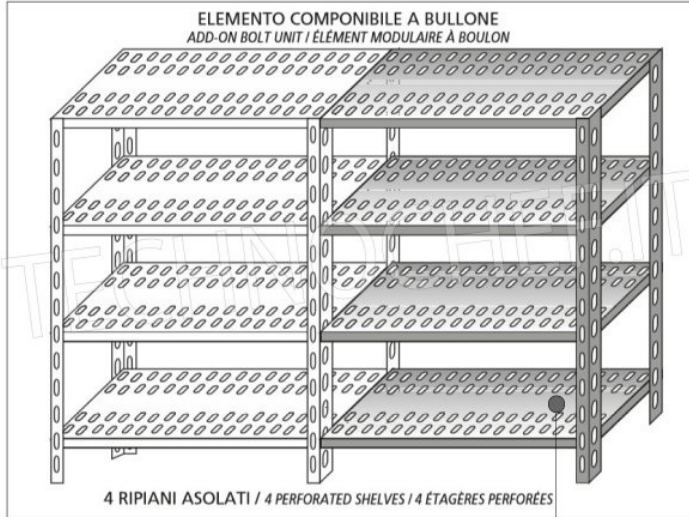

Spedizione in Italia: compresa

Consegna: da 4 a 9 giorni

IP-7020060

TECHNOCHEF - Ripiano asolato Inox 304 per

scaffale, cm 200x60, Mod.7020060

€ 157,18 + IVA

€ 191,76 IVA incl.

Spedizione in Italia: compresa

Consegna: da 4 a 9 giorni

Esempi di montaggio
 Assembly examples - Exemples de l'Assemblée

SCAFFALE A BULLONE
 Stainless steel bolt shelving - Étagère inox à boulons

TECHNO
 CHEF

ELEMENTO COMPONIBILE A BULLONE
ADD-ON BOLT UNIT / ÉLÉMENT MODULAIRE À BOULON

4 RIPIANI ASOLATI / 4 PERFORATED SHELVES / 4 ÉTAGÈRES PERFORÉES

MODULO AGGIUNTIVO

Ripiano asolato

TECHNOCHEF.IT

TECHNOCHEF.IT

Kit 4 bulloni inox