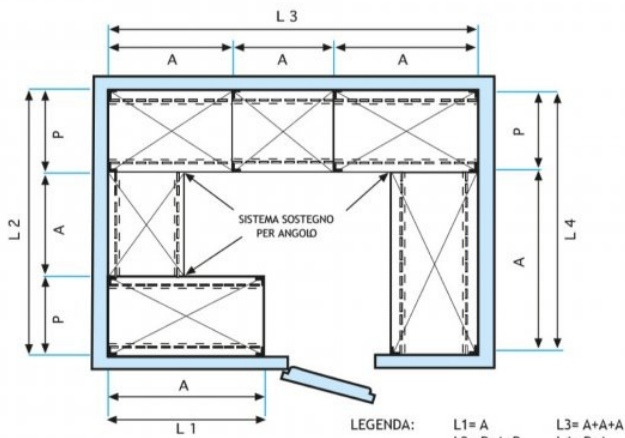

#### **Accessori/Optional:**

- ripiano asolato, montaggio a bullone, cm 60x60
- ripiano asolato, montaggio a bullone, cm 70x60
- ripiano asolato, montaggio a bullone, cm 80x60
- ripiano asolato, montaggio a bullone, cm 90x60
- ripiano asolato, montaggio a bullone, cm 100x60
- ripiano asolato, montaggio a bullone, cm 110x60
- ripiano asolato, montaggio a bullone, cm 120x60
- ripiano asolato, montaggio a bullone, cm 130x60
- ripiano asolato, montaggio a bullone, cm 140x60
- ripiano asolato, montaggio a bullone, cm 160x60
- ripiano asolato, montaggio a bullone, cm 180x60
- ripiano asolato, montaggio a bullone, cm 200x60
- fiancata completa H 200 cm
- kit 4 bulloni inox
- kit per montaggio ripiano ad angolo

**€ 139,82 + IVA**

€ 170,58 IVA incl.

**Spedizione in Italia: compresa**

**Consegna:** da 4 a 9 giorni

**IP-7020060**

**TECHNOCHEF - Ripiano asolato Inox 304 per scaffale, cm 200x60, Mod.7020060**

Ripiano asolato per scaffalatura in acciaio inox AISI 304 con montaggio a gancio o a bullone, finitura lucida, bordi arrotondati, spessore 8/10, forniti con omega di rinforzo, portata Kg 100, dimensioni cm 200x60

**€ 157,18 + IVA**

€ 191,76 IVA incl.

**Spedizione in Italia: compresa**

**Consegna:** da 4 a 9 giorni

Esempi di montaggio  
Assembly examples • Exemples de l'Assemblée

SCAFFALE A BULLONE  
Stainless steel bolt shelving • Étagère inox à boulons