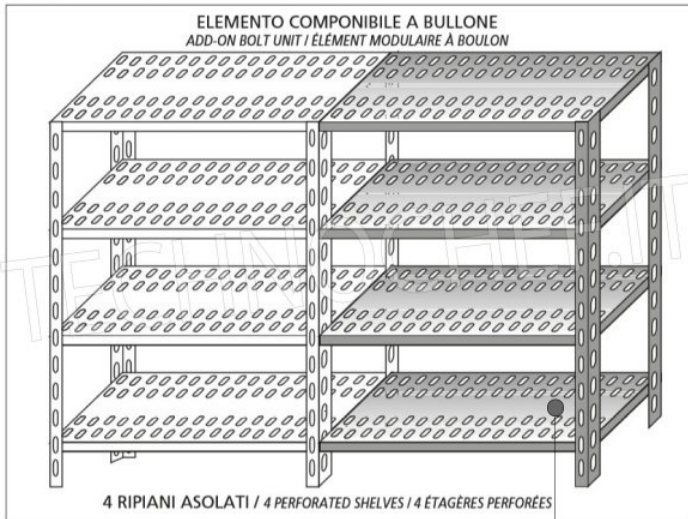

H

2

0

0

MODULO AGGIUNTIVO