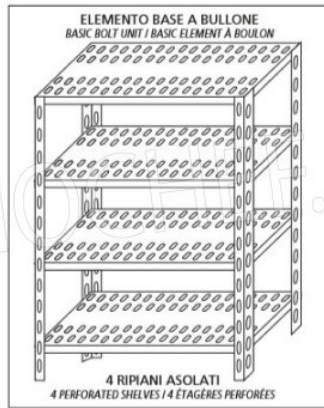

H
2
0
0

MODULO AGGIUNTIVO