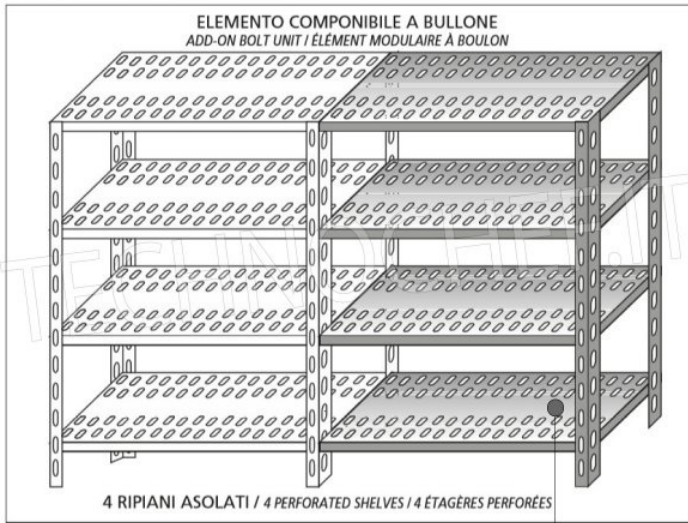

H

2

0

0

MODULO AGGIUNTIVO