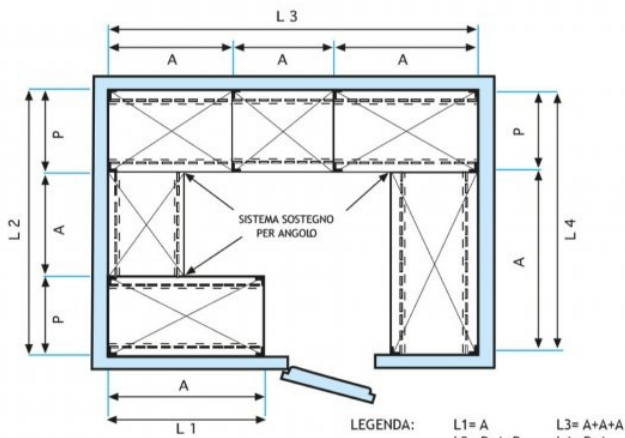

€ 126,90 + IVA

€ 154,82 IVA incl.

Spedizione in Italia: compresa

Consegna: da 4 a 9 giorni

IP-7020050

TECHNOCHEF - Ripiano asolato Inox 304 per scaffale, cm 200x50, Mod.7020050

Ripiano asolato per scaffalatura in acciaio inox AISI 304 con montaggio a gancio o a bullone, finitura lucida, bordi arrotondati, spessore 8/10, forniti con omega di rinforzo, portata Kg 100, dimensioni cm 200x50

€ 136,60 + IVA

€ 166,65 IVA incl.

Spedizione in Italia: compresa

Consegna: da 4 a 9 giorni

Esempi di montaggio
Assembly examples • Exemples de l'Assemblée

SCAFFALE A BULLONE
Stainless steel bolt shelving • Étagère inox à boulons