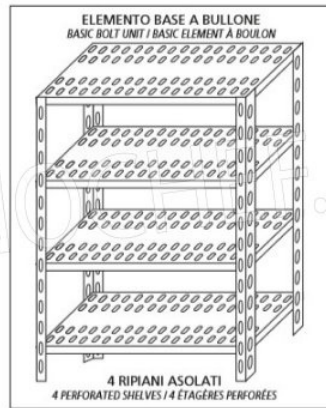

H

2

0

0

MODULO AGGIUNTIVO