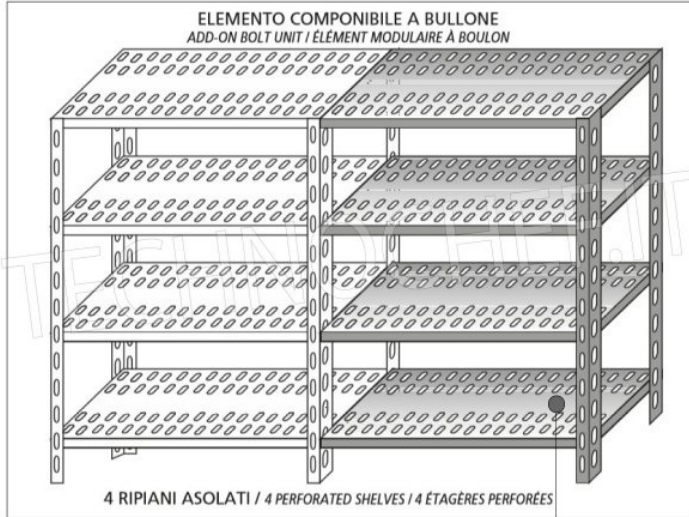

**TECHNOCHEF - Ripiano asolato Inox 304 per**

scaffale, cm 200x50, Mod.7020050

€ 136,60 + IVA

€ 166,65 IVA incl.

Spedizione in Italia: compresa

Consegna: da 4 a 9 giorni

Esempi di montaggio  
*Assembly examples - Exemples de l'Assemblée*

SCAFFALE A BULLONE  
*Stainless steel bolt shelving - Étagère inox à boulons*

TECHNO  
 CHEF

ELEMENTO COMPONIBILE A BULLONE  
ADD-ON BOLT UNIT / ÉLÉMENT MODULAIRE À BOULON

4 RIPIANI ASOLATI / 4 PERFORATED SHELVES / 4 ÉTAGÈRES PERFORÉES