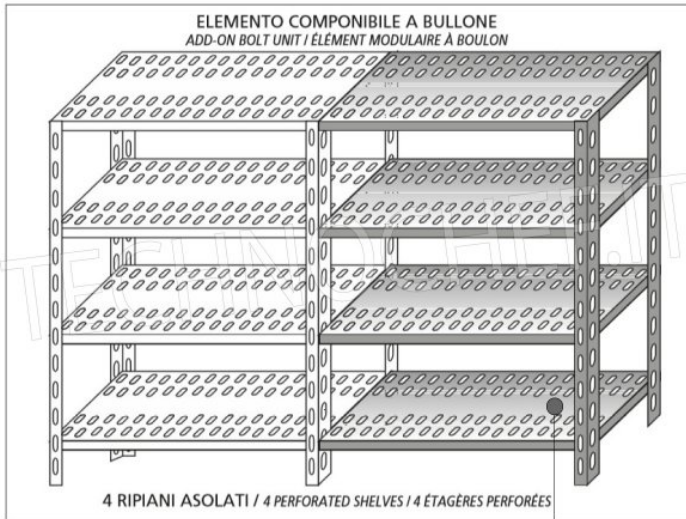

H
2
0
0

MODULO AGGIUNTIVO