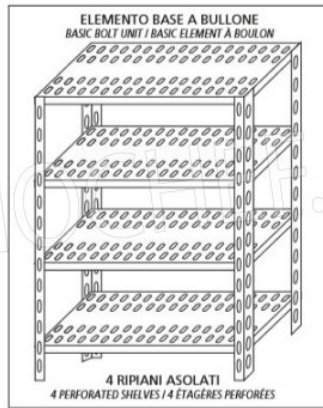

H
2
0
0

MODULO AGGIUNTIVO