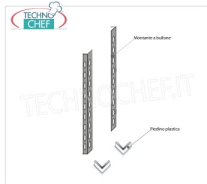

€ 524,49 + IVA
Spedizione in Italia: compresa

Consegna: da 8 a 15 giorni

IP-47020040B

TECHNOCHEF - Scaffale inox 304, modulo con lunghezza 200 cm
Scaffalatura inox 304 Lucido con 4 ripiani asolati, Portata globale 4x100 Kg, montaggio a bullone, modulo di cm 200x40x200h

€ 562,31 + IVA
Spedizione in Italia: compresa

Consegna: da 8 a 15 giorni

ACCESSORI/OPTIONAL

CODICE/FOTO	DESCRIZIONE	PREZZO/CONSEGNA
IP-96815x4	TECHNOCHEF - Kit 4 Bulloni Inox, Mod.96815x4 Kit 4 bulloni in acciaio inox mm 8x15, completi di dado e rondella per fissaggio ripiani.	€ 1,68 + IVA Spedizione in Italia: compresa Consegna: da 4 a 9 giorni
IP-97013	TECHNOCHEF - Kit per Montaggio Ripiano ad Angolo, Mod.97013 Kit per montaggio ripiano ad angolo, in acciaio inox AISI 304, finitura lucida, spessore 10/10	€ 7,21 + IVA Spedizione in Italia: compresa Consegna: da 4 a 9 giorni
IP-706040	TECHNOCHEF - Ripiano asolato Inox 304 per scaffale, cm 60x40, Mod.706040 Ripiano asolato per scaffalatura in acciaio inox AISI 304 con montaggio a gancio o a bullone, finitura lucida, bordi arrotondati, spessore 8/10, forniti con omega di rinforzo, portata Kg 135, dimensioni cm 60x40	€ 47,34 + IVA Spedizione in Italia: compresa Consegna: da 4 a 9 giorni
IP-707040	TECHNOCHEF - Ripiano asolato Inox 304 per scaffale, cm 70x40, Mod.707040 Ripiano asolato per scaffalatura in acciaio inox AISI 304 con montaggio a gancio o a bullone, finitura lucida, bordi arrotondati, spessore 8/10, forniti con omega di rinforzo, portata Kg 135, dimensioni cm 70x40	€ 50,03 + IVA Spedizione in Italia: compresa Consegna: da 4 a 9 giorni

IP-96200x2+96900x2

TECHNOCHEF - Fiancata-Spalla per Scaffali a Bullone Inox 304, Mod.96200x2+96900x2

Fiancata-Spalla composta da 2 montanti a bullone inox 304 lucido e piedini in plastica, altezza mm 2000.