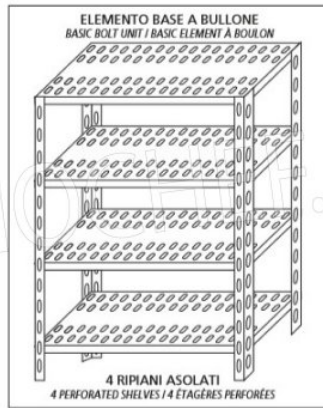

H

2

0

0

MODULO AGGIUNTIVO