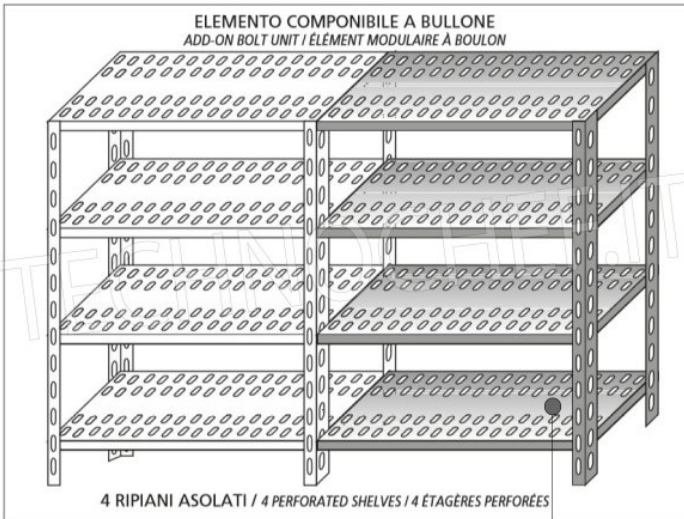

H

2

0

0

MODULO AGGIUNTIVO