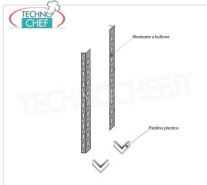

**Spedizione in Italia: compresa**

**Consegna: da 4 a 9 giorni**

**IP-7012030**

**TECHNOCHEF - Ripiano asolato Inox 304 per scaffale, cm 120x30, Mod.7012030**

**€ 55,44 + IVA**

€ 67,64 IVA incl.

**Spedizione in Italia: compresa**

**Consegna: da 4 a 9 giorni**

**IP-96200x2+96900x2**

**TECHNOCHEF - Fiancata-Spalla per Scaffali a Bullone Inox 304, Mod.96200x2+96900x2**

**€ 55,81 + IVA**

€ 68,09 IVA incl.

**Spedizione in Italia: compresa**