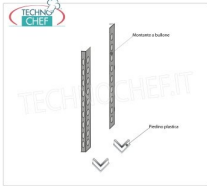

€ 52,67 + IVA

€ 64,26 IVA incl.

Spedizione in Italia: compresa

Consegna: da 4 a 9 giorni

IP-7012030

TECHNOCHEF - Ripiano asolato Inox 304 per scaffale, cm 120x30, Mod.7012030

Ripiano asolato per scaffalatura in acciaio inox AISI 304 con montaggio a gancio o a bullone, finitura lucida, bordi arrotondati, spessore 8/10, portata Kg 100, dimensioni cm 120x30

€ 55,44 + IVA

€ 67,64 IVA incl.

Spedizione in Italia: compresa

Consegna: da 4 a 9 giorni

IP-96200x2+96900x2

TECHNOCHEF - Fiancata-Spalla per Scaffali a Bullone Inox 304, Mod.96200x2+96900x2

Fiancata-Spalla composta da 2 montanti a bullone inox 304 lucido e piedini in plastica, altezza mm 2000.