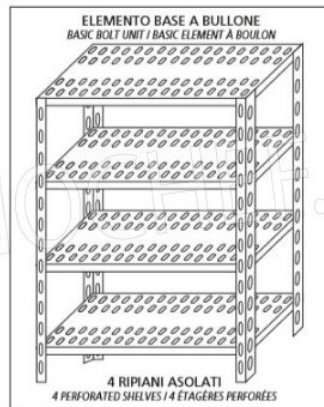

TECHNO
CHEF