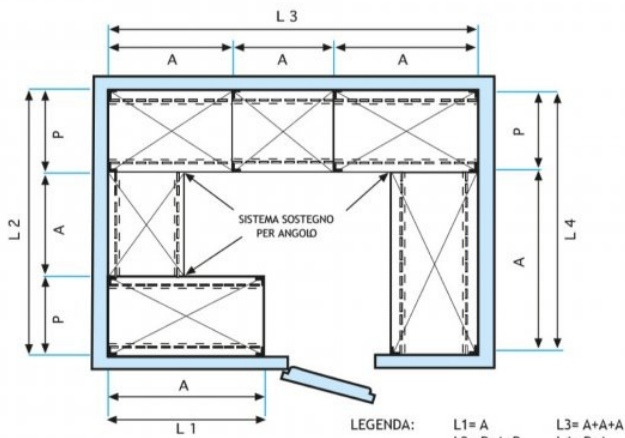

- Scaffalatura modulare a bullone realizzata in acciaio inox AISI 304 Lucido;
- **Gamma completa con lunghezza da cm 60 a cm 200;**
- **Fiancate con montanti H 200 cm, spessore 15/10**, completi di bulloni e piedini plastica;
- **Ripiani asolati 9x32 spessore 8/10**, bordi antitaglio, **profondità cm 30;**
- **Possibilità di aggiungere ulteriori ripiani** al Modulo;
- **Possibilità di creare una Composizione** allungando il Modulo a destra o Sinistra;
- **Possibilità di creare Composizioni ad Angolo e ad U**, utilizzando l'apposito sistema di sostegno per angolo.

Accessori/Optional:

- ripiano asolato, montaggio a bullone, cm 60x30
- ripiano asolato, montaggio a bullone, cm 70x30
- ripiano asolato, montaggio a bullone, cm 80x30
- ripiano asolato, montaggio a bullone, cm 90x30
- ripiano asolato, montaggio a bullone, cm 100x30
- ripiano asolato, montaggio a bullone, cm 110x30
- ripiano asolato, montaggio a bullone, cm 120x30
- ripiano asolato, montaggio a bullone, cm 130x30
- ripiano asolato, montaggio a bullone, cm 140x30
- ripiano asolato, montaggio a bullone, cm 160x30
- ripiano asolato, montaggio a bullone, cm 180x30
- ripiano asolato, montaggio a bullone, cm 200x30
- fiancata completa H 200 cm
- kit 4 bulloni inox
- kit per montaggio ripiano ad angolo

€ 76,14 + IVA

€ 92,89 IVA incl.

Spedizione in Italia: compresa

Consegna: da 4 a 9 giorni

IP-7020030

TECHNOCHEF - Ripiano asolato Inox 304 per scaffale, cm 200x30, Mod.7020030

Ripiano asolato per scaffalatura in acciaio inox AISI 304 con montaggio a gancio o a bullone, finitura lucida, bordi arrotondati, spessore 8/10, portata Kg 80, dimensioni cm 200x30

€ 84,90 + IVA

€ 103,58 IVA incl.

Spedizione in Italia: compresa

Consegna: da 4 a 9 giorni

Esempi di montaggio
Assembly examples • Exemples de l'Assemblée

SCAFFALE A BULLONE
Stainless steel bolt shelving • Étagère inox à boulons