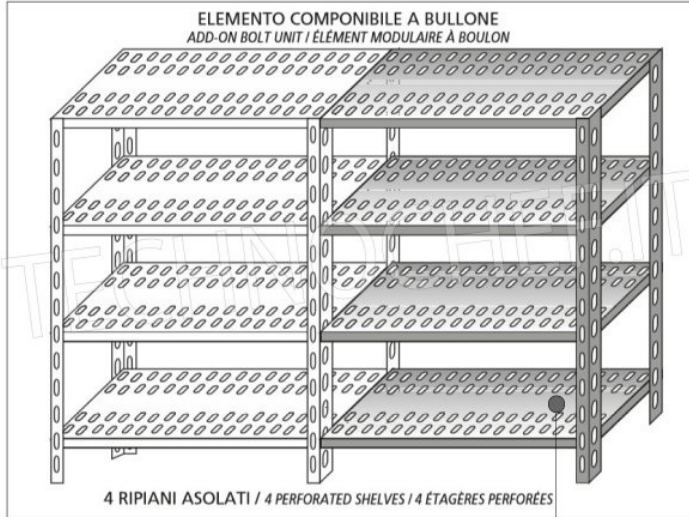

ELEMENTO COMPONIBILE A BULLONE
ADD-ON BOLT UNIT / ÉLÉMENT MODULAIRE À BOULON

4 RIPIANI ASOLATI / 4 PERFORATED SHELVES / 4 ÉTAGÈRES PERFORÉES

MODULO AGGIUNTIVO