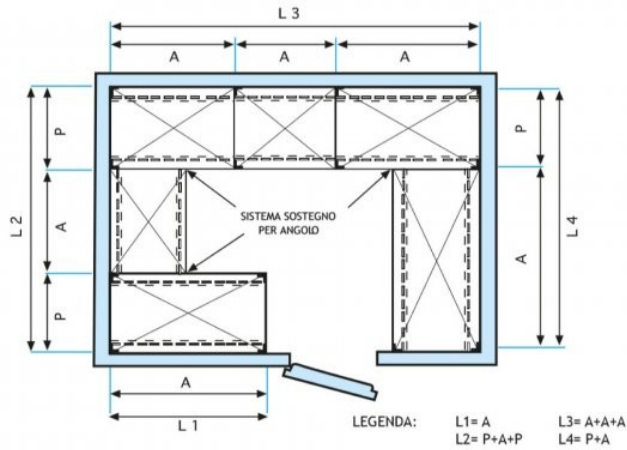

Esempi di montaggio
Assembly examples - Exemples de l'Assemblée