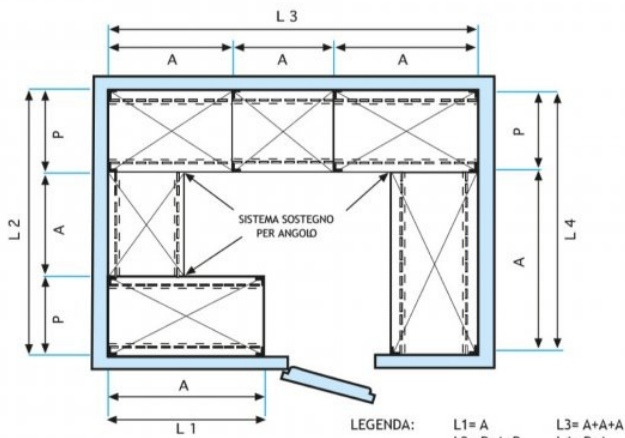

Esempi di montaggio
Assembly examples • Exemples de l'Assemblée

SCAFFALE A BULLONE
Stainless steel bolt shelving • Étagère inox à boulons