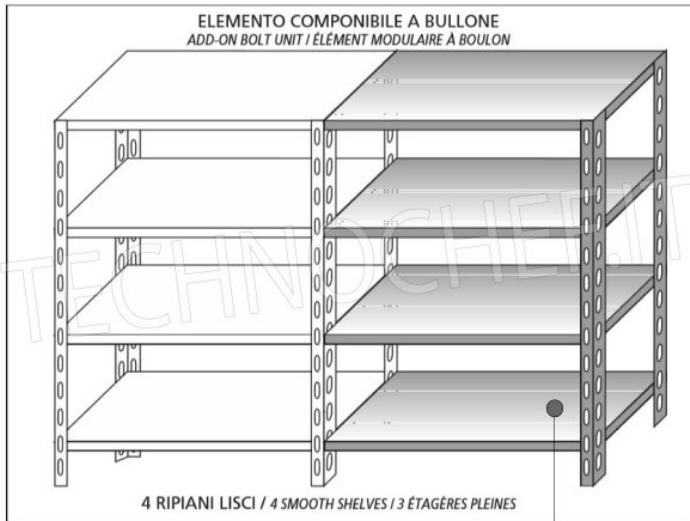

H

2

0

0

MODULO AGGIUNTIVO