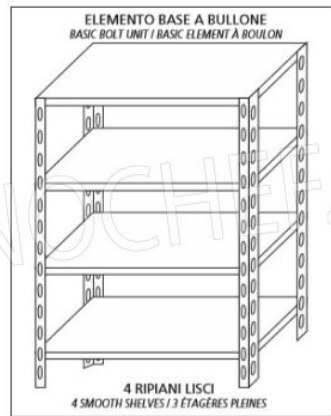

H

2

0

0

MODULO AGGIUNTIVO