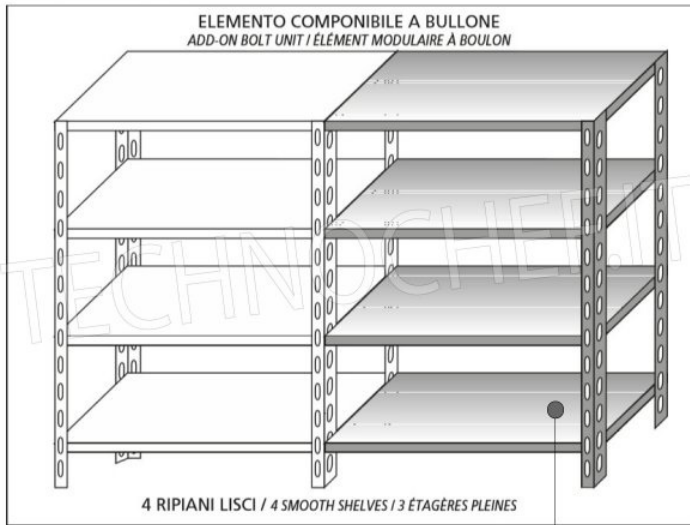

IP-6918060

TECHNOCHEF - Ripiano liscio Inox 304 per scaffale, cm 180x60, Mod.6918060

Ripiano liscio per scaffalatura in acciaio inox AISI 304 con montaggio a gancio o a bullone, finitura lucida, bordi arrotondati, spessore 8/10, forniti con omega di rinforzo, portata Kg 100, dimensioni cm 180x60

€ 152,14 + IVA

€ 185,61 IVA incl.

Spedizione in Italia: compresa

Consegna: da 4 a 9 giorni

IP-6920060

TECHNOCHEF - Ripiano liscio Inox 304 per scaffale, cm 200x60, Mod.6920060

Ripiano liscio per scaffalatura in acciaio inox AISI 304 con montaggio a gancio o a bullone, finitura lucida, bordi arrotondati, spessore 8/10, forniti con omega di rinforzo, portata Kg 100, dimensioni cm 200x60

Esempi di montaggio
Assembly examples • Exemples de l'Assemblée

SCAFFALE A BULLONE
Stainless steel bolt shelving • Étagère inox à boulons

H

2

0

0

MODULO AGGIUNTIVO

Ripiano liscio