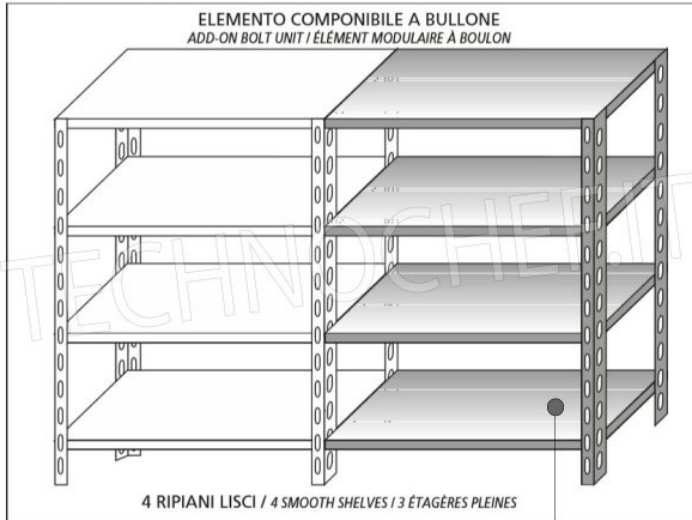

ELEMENTO COMPONIBILE A BULLONE
ADD-ON BOLT UNIT / ÉLÉMENT MODULAIRE À BOULON

4 RIPIANI LISCI / 4 SMOOTH SHELVES / 3 ÉTAGÈRES PLEINES

MODULO AGGIUNTIVO