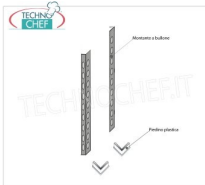

TECHNOCHEF - Ripiano liscio Inox 304 per scaffale, cm 60x50, Mod.696050

€ 51,27 + IVA

€ 62,55 IVA incl.

Spedizione in Italia: compresa

Consegna: da 4 a 9 giorni

IP-96200x2+96900x2