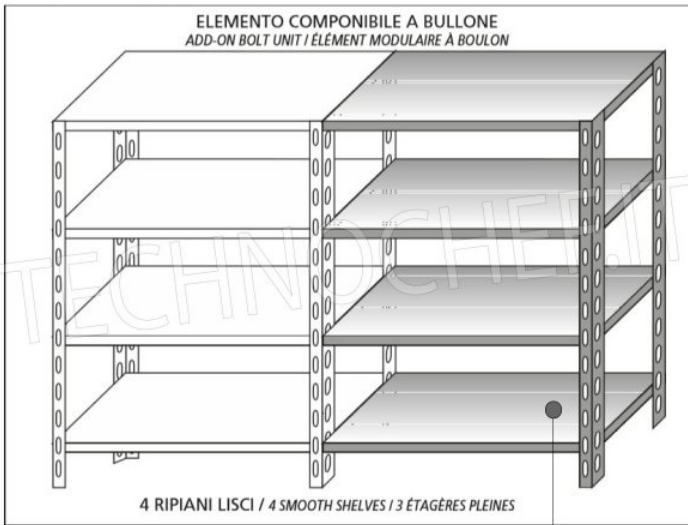

H

2

0

0

MODULO AGGIUNTIVO