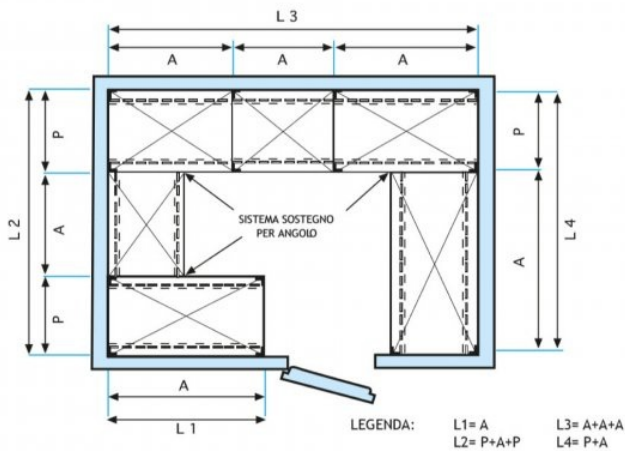

Esempi di montaggio
Assembly examples • Exemples de l'Assemblée

SCAFFALE A BULLONE
Stainless steel bolt shelving • Étagère inox à boulons