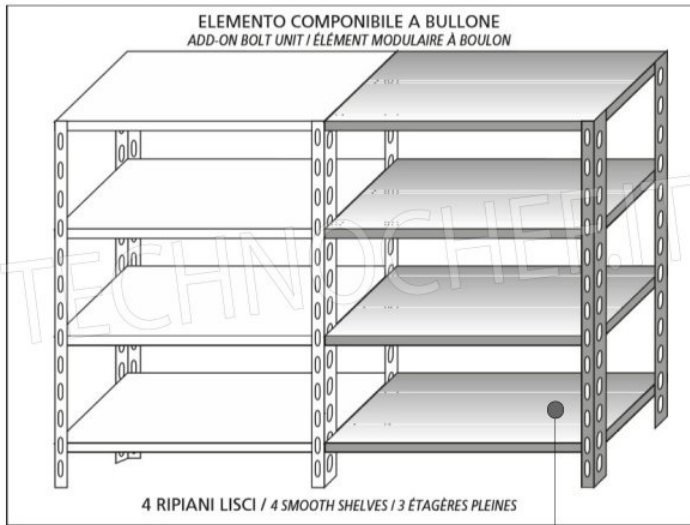

H

2

0

0

MODULO AGGIUNTIVO