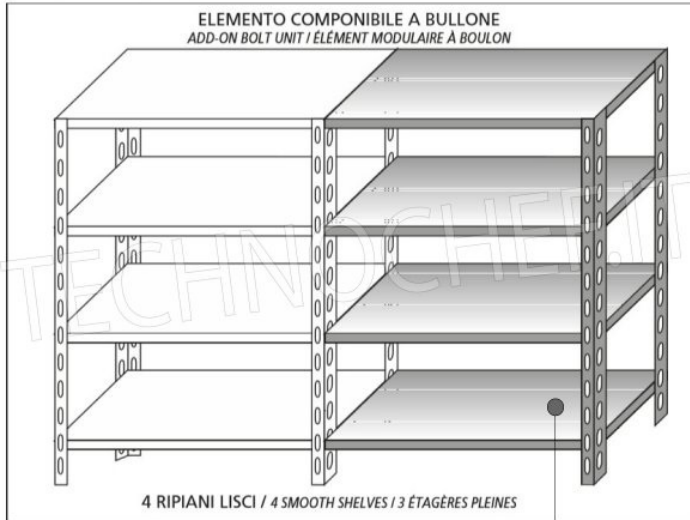

ELEMENTO COMPONIBILE A BULLONE
ADD-ON BOLT UNIT / ÉLÉMENT MODULAIRE À BOULON

4 RIPIANI LISCI / 4 SMOOTH SHELVES / 3 ÉTAGÈRES PLEINES

MODULO AGGIUNTIVO