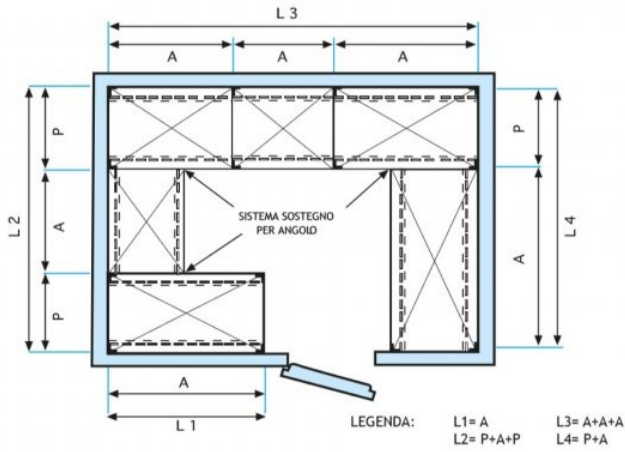

Esempi di montaggio
Assembly examples - Exemples de l'Assemblée