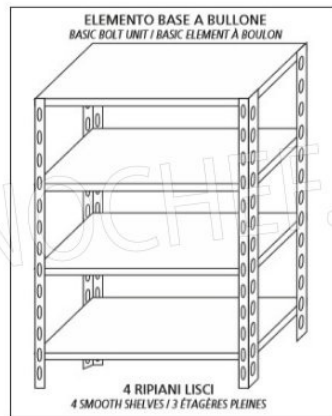

H

2

0

0

MODULO AGGIUNTIVO