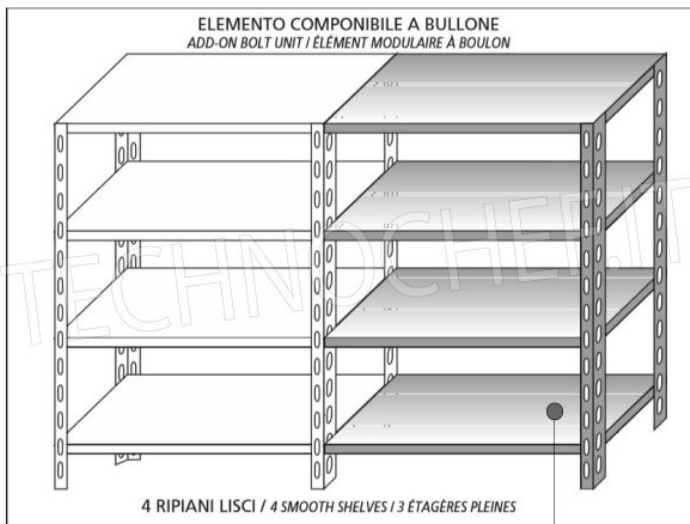

H

2

0

0

MODULO AGGIUNTIVO