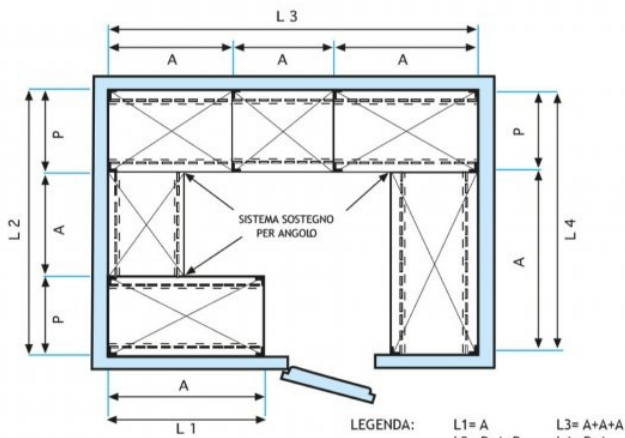

- Scaffalatura modulare a bullone realizzata in **acciaio inox AISI 304 Lucido**;
- **Gamma completa con lunghezza da cm 60 a cm 200**;
- **Fiancate con montanti H 200 cm, spessore 15/10**, completi di bulloni e piedini plastica;
- **Ripiani lisci spessore 8/10**, bordi antitaglio, **profondità cm 30**;
- **Possibilità di aggiungere ulteriori ripiani** al Modulo;
- **Possibilità di creare una Composizione** allungando il Modulo a destra o Sinistra;
- **Possibilità di creare Composizioni ad Angolo e ad U**, utilizzando l'apposito sistema di sostegno per angolo.

Accessori/Optional:

- ripiano liscio, montaggio a bullone, cm 60x30
- ripiano liscio, montaggio a bullone, cm 70x30
- ripiano liscio, montaggio a bullone, cm 80x30
- ripiano liscio, montaggio a bullone, cm 90x30
- ripiano liscio, montaggio a bullone, cm 100x30
- ripiano liscio, montaggio a bullone, cm 110x30
- ripiano liscio, montaggio a bullone, cm 120x30
- ripiano liscio, montaggio a bullone, cm 130x30
- ripiano liscio, montaggio a bullone, cm 140x30
- ripiano liscio, montaggio a bullone, cm 160x30
- ripiano liscio, montaggio a bullone, cm 180x30
- ripiano liscio, montaggio a bullone, cm 200x30
- fiancata completa H 200 cm
- kit 4 bulloni inox
- kit per montaggio ripiano ad angolo

€ 73,38 + IVA

€ 89,52 IVA incl.

Spedizione in Italia: compresa

Consegna: da 4 a 9 giorni

dimensioni cm 180x30

IP-6920030

TECHNOCHEF - Ripiano liscio inox 304 per scaffale, cm 200x30, Mod.6920030

Ripiano liscio per scaffalatura in acciaio inox AISI 304 per montaggio a gancio o a bullone, finitura lucida, bordi arrotondati, spessore 8/10, portata Kg 80, dimensioni cm 200x30

€ 80,76 + IVA

€ 98,53 IVA incl.

Spedizione in Italia: compresa

Consegna: da 4 a 9 giorni

Esempi di montaggio
Assembly examples • Exemples de l'Assemblée

SCAFFALE A BULLONE
Stainless steel bolt shelving • Étagère inox à boulons