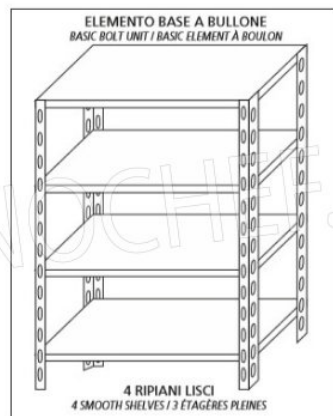

H

2

0

0

MODULO AGGIUNTIVO