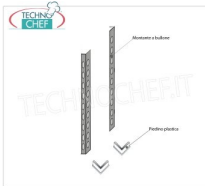

TECHNOCHEF - Kit per Montaggio Ripiano ad Angolo, Mod.97013

€ 7,58 + IVA

€ 9,25 IVA incl.

Spedizione in Italia: compresa

Consegna: da 4 a 9 giorni

IP-96180x2+96900x2