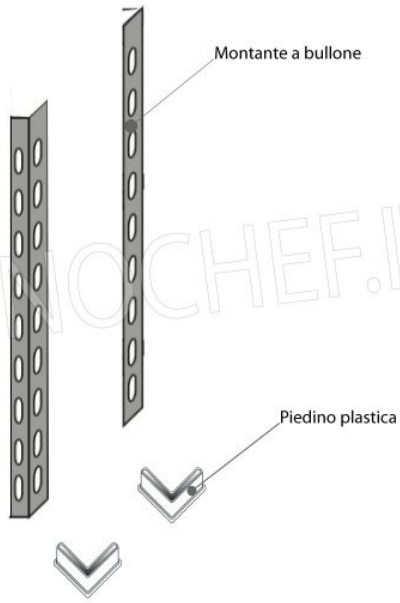

TECHNOCHEF.IT