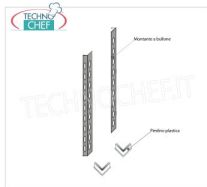

€ 1,68 + IVA

Spedizione in Italia: compresa

Consegna: da 4 a 9 giorni

IP-97013**TECHNOCHEF - Kit per Montaggio Ripiano ad Angolo, Mod.97013**

Kit per montaggio ripiano ad angolo, in acciaio inox AISI 304, finitura lucida, spessore 10/10

€ 7,21 + IVA

Spedizione in Italia: compresa

Consegna: da 4 a 9 giorni

IP-96180x2+96900x2**TECHNOCHEF - Fiancata-Spalla per Scaffali a Bullone Inox 304, Mod.96180x2+96900x2**

Fiancata-Spalla composta da 2 montanti a bullone inox 304 lucido e piedini in plastica, altezza mm 1800.