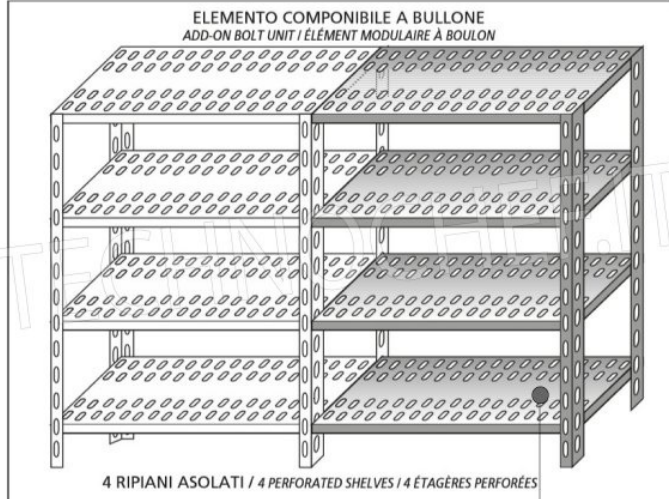

**Consegna: da 4 a 9 giorni**

Esempi di montaggio  
*Assembly examples - Exemples de l'Assemblée*

SCAFFALE A BULLONE  
*Stainless steel bolt shelving - Etagère inox à boulons*

081E

ELEMENTO COMPONIBILE A BULLONE  
ADD-ON BOLT UNIT / ÉLÉMENT MODULAIRE À BOULON

4 RIPIANI ASOLATI / 4 PERFORATED SHELVES / 4 ÉTAGÈRES PERFORÉES

MODULO AGGIUNTIVO

Ripiano asolato

TECHNOCHEF.IT

Kit 4 bulloni inox

TECHNOCHEF.IT