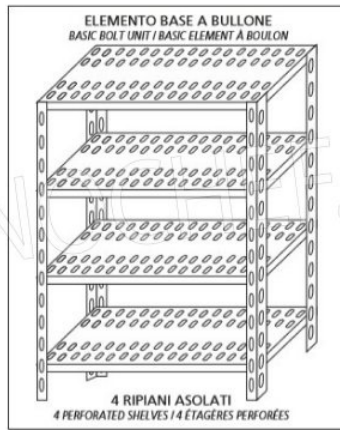

Esempi di montaggio
Assembly examples - Exemples de l'Assemblée

081E