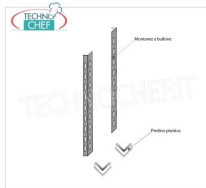

Consegna: da 4 a 9 giorni

IP-97013

TECHNOCHEF - Kit per Montaggio Ripiano ad Angolo, Mod.97013
Kit per montaggio ripiano ad angolo, in acciaio inox AISI 304, finitura lucida, spessore 10/10

€ 49,28 + IVA
€ 60,12 IVA incl.
Spedizione in Italia: compresa

Consegna: da 4 a 9 giorni

IP-96180x2+96900x2

TECHNOCHEF - Fiancata-Spalla per Scaffali a Bullone Inox 304, Mod.96180x2+96900x2
Fiancata-Spalla composta da 2 montanti a bullone inox 304 lucido e piedini in plastica, altezza mm 1800.