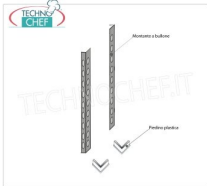

DESCRIZIONE PROFESSIONALE

SCAFFALE INOX 304 a BULLONE, RIPIANI ASOLATI, Moduli con 4 ripiani, PROFONDITA' 50 cm, ALTEZZA cm 180:

- Scaffalatura modulare a bullone realizzata in acciaio inox AISI 304 Lucido;
- **Gamma completa con lunghezza da cm 60 a cm 200;**
- **Fiancate con montanti H 180 cm, spessore 15/10**, completi di bulloni e piedini plastica;
- **Ripiani asolati 9x32 spessore 8/10**, forniti con omega di rinforzo, bordi antitaglio, **profondità cm 50;**
- **Possibilità di aggiungere ulteriori ripiani** al Modulo;
- **Possibilità di creare una Composizione** allungando il Modulo a destra o Sinistra;
- **Possibilità di creare Composizioni ad Angolo e ad U**, utilizzando l'apposito sistema di sostegno per angolo.

IP-96815x4

TECHNOCHEF - Kit 4 Bulloni Inox, Mod.96815x4

€ 1,68 + IVA

€ 2,05 IVA incl.

Spedizione in Italia: compresa

Consegna: da 4 a 9 giorni

IP-97013

TECHNOCHEF - Kit per Montaggio Ripiano ad Angolo, Mod.97013

€ 7,58 + IVA

€ 9,25 IVA incl.

Spedizione in Italia: compresa

Consegna: da 4 a 9 giorni

IP-96180x2+96900x2

TECHNOCHEF - Fiancata-Spalla per Scaffali a Bullone Inox 304, Mod.96180x2+96900x2

€ 49,28 + IVA

€ 60,12 IVA incl.