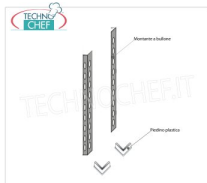

Kit 4 bulloni in acciaio inox mm 8x15, completi di dado e rondella per fissaggio ripiani.

**€ 1,68 + IVA**

Spedizione in Italia: compresa

Consegna: da 4 a 9 giorni

**IP-97013****TECHNOCHEF - Kit per Montaggio Ripiano ad Angolo, Mod.97013**

Kit per montaggio ripiano ad angolo, in acciaio inox AISI 304, finitura lucida, spessore 10/10

**€ 7,21 + IVA**

Spedizione in Italia: compresa

Consegna: da 4 a 9 giorni

**IP-96180x2+96900x2****TECHNOCHEF - Fiancata-Spalla per Scaffali a Bullone Inox 304, Mod.96180x2+96900x2**