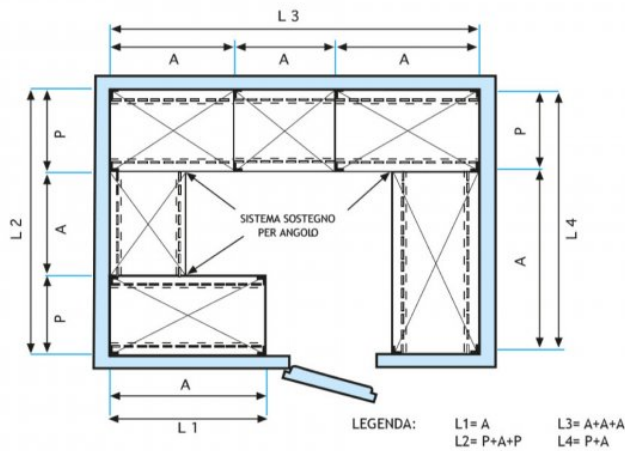

Esempi di montaggio
Assembly examples • Exemples de l'Assemblée