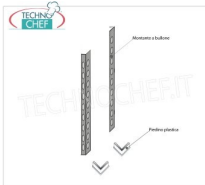

TECHNOCHEF - Ripiano asolato Inox 304 per scaffale, cm 80x40, Mod.708040

€ 54,45 + IVA

€ 66,43 IVA incl.

Spedizione in Italia: compresa

Consegna: da 4 a 9 giorni

IP-96180x2+96900x2