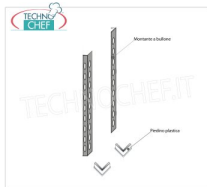

Kit 4 bulloni in acciaio inox mm 8x15, completi di dado e rondella per fissaggio ripiani.

**€ 1,68 + IVA**

Spedizione in Italia: compresa

Consegna: da 4 a 9 giorni

**IP-97013****TECHNOCHEF - Kit per Montaggio Ripiano ad Angolo, Mod.97013**

Kit per montaggio ripiano ad angolo, in acciaio inox AISI 304, finitura lucida, spessore 10/10

**€ 7,21 + IVA**

Spedizione in Italia: compresa

Consegna: da 4 a 9 giorni

**IP-96180x2+96900x2****TECHNOCHEF - Fiancata-Spalla per Scaffali a Bullone Inox 304, Mod.96180x2+96900x2**