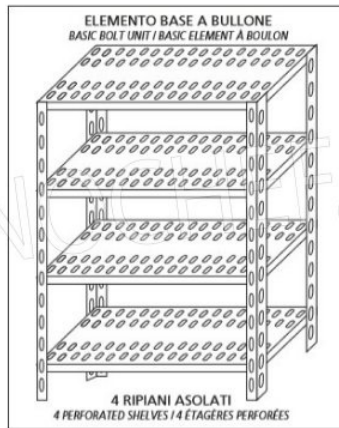

Esempi di montaggio
Assembly examples - Exemples de l'Assemblée

081E