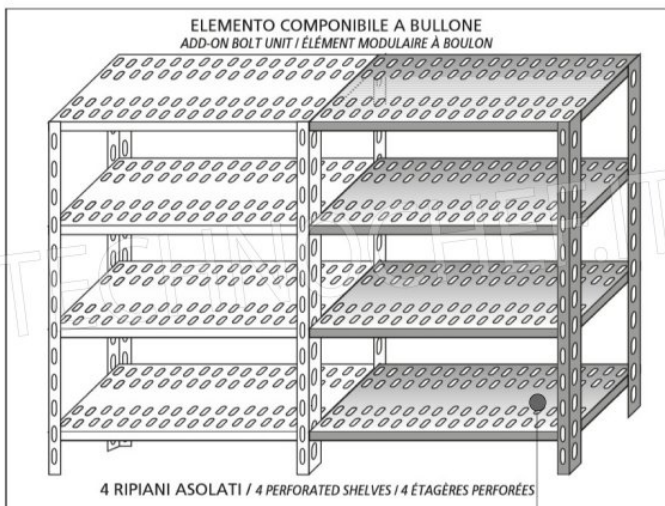

H

1

8

0

MODULO AGGIUNTIVO