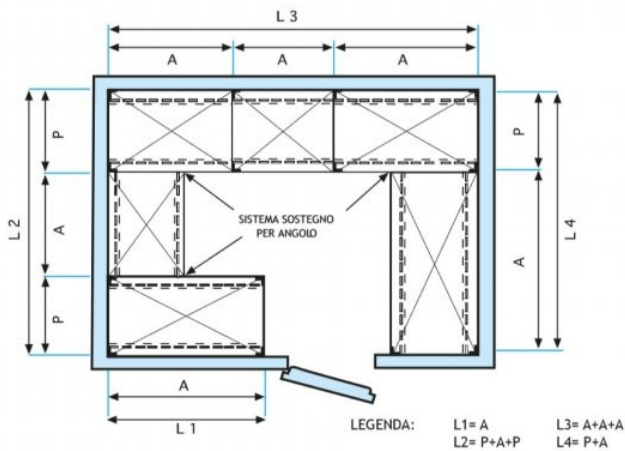

- Scaffalatura modulare a bullone realizzata in acciaio inox AISI 304 Lucido;
- **Gamma completa con lunghezza da cm 60 a cm 200;**
- **Fiancate con montanti H 180 cm, spessore 15/10**, completi di bulloni e piedini plastica;
- **Ripiani asolati 9x32 spessore 8/10**, forniti con omega di rinforzo, bordi antitaglio, **profondità cm 40;**
- **Possibilità di aggiungere ulteriori ripiani** al Modulo;
- **Possibilità di creare una Composizione** allungando il Modulo a destra o Sinistra;
- **Possibilità di creare Composizioni ad Angolo e ad U**, utilizzando l'apposito sistema di sostegno per angolo.

Accessori/Optional:

- ripiano asolato, montaggio a bullone, cm 60x40
- ripiano asolato, montaggio a bullone, cm 70x40
- ripiano asolato, montaggio a bullone, cm 80x40
- ripiano asolato, montaggio a bullone, cm 90x40
- ripiano asolato, montaggio a bullone, cm 100x40
- ripiano asolato, montaggio a bullone, cm 110x40
- ripiano asolato, montaggio a bullone, cm 120x40
- ripiano asolato, montaggio a bullone, cm 130x40
- ripiano asolato, montaggio a bullone, cm 140x40
- ripiano asolato, montaggio a bullone, cm 160x40
- ripiano asolato, montaggio a bullone, cm 180x40
- ripiano asolato, montaggio a bullone, cm 200x40

€ 109,83 + IVA

€ 133,99 IVA incl.

Spedizione in Italia: compresa

Consegna: da 4 a 9 giorni

IP-7020040

TECHNOCHEF - Ripiano asolato Inox 304 per scaffale, cm 200x40, Mod.7020040

Ripiano asolato per scaffalatura in acciaio inox AISI 304 con montaggio a gancio o a bullone, finitura lucida, bordi arrotondati, spessore 8/10, forniti con omega di rinforzo, portata Kg 100, dimensioni cm 200x40

€ 119,97 + IVA

€ 146,36 IVA incl.

Spedizione in Italia: compresa

Consegna: da 4 a 9 giorni

Esempi di montaggio
Assembly examples • Exemples de l'Assemblée

SCAFFALE A BULLONE
Stainless steel bolt shelving • Étagère inox à boulons