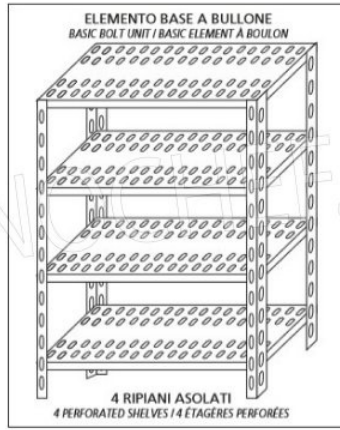

H

1

8

0

MODULO AGGIUNTIVO