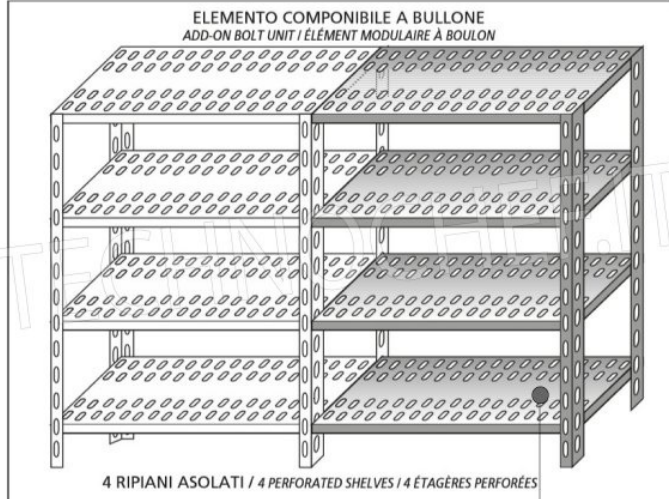

ELEMENTO COMPONIBILE A BULLONE
ADD-ON BOLT UNIT / ÉLÉMENT MODULAIRE À BOULON

4 RIPIANI ASOLATI / 4 PERFORATED SHELVES / 4 ÉTAGÈRES PERFORÉES

MODULO AGGIUNTIVO