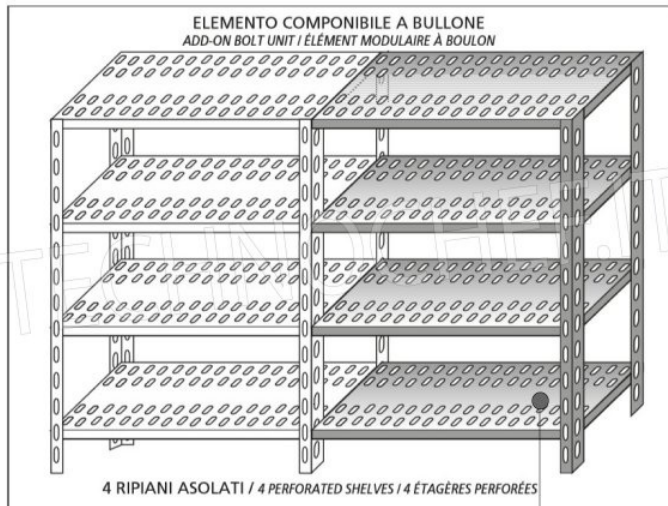

H

1

8

0

MODULO AGGIUNTIVO