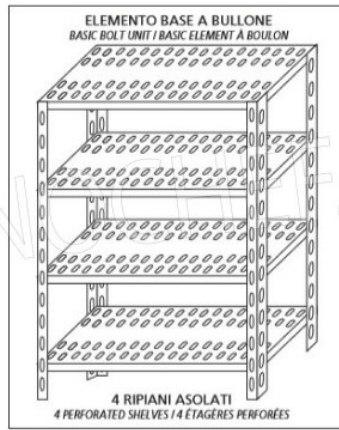

H

1

8

0

MODULO AGGIUNTIVO