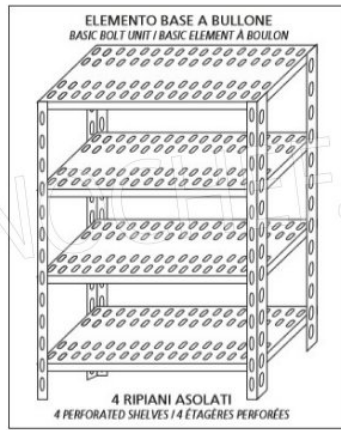

H

1

8

0

MODULO AGGIUNTIVO