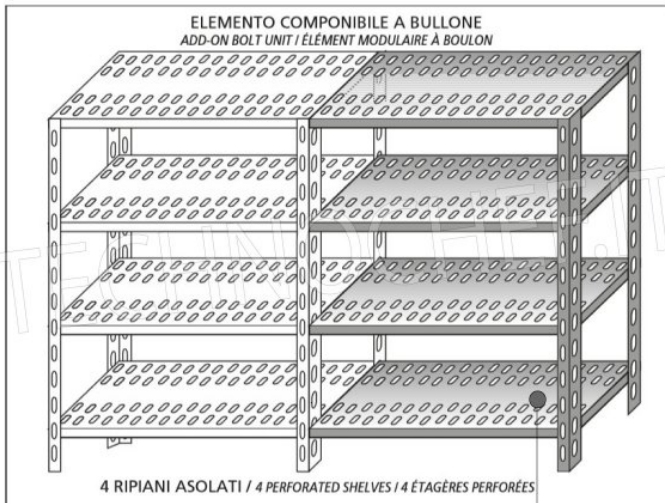

H

1

8

0

MODULO AGGIUNTIVO