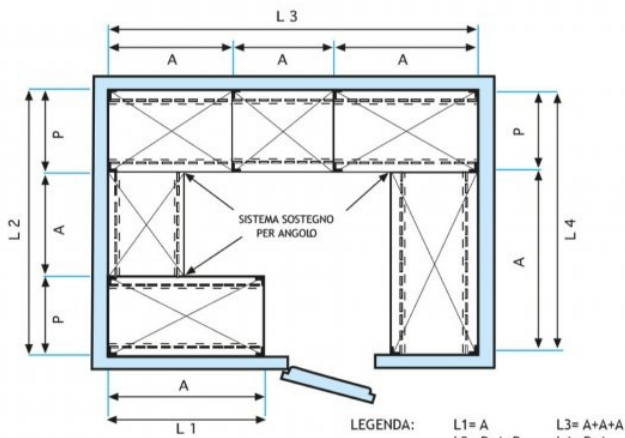

- Scaffalatura modulare a bullone realizzata in acciaio inox AISI 304 Lucido;
- **Gamma completa con lunghezza da cm 60 a cm 200;**
- **Fiancate con montanti H 180 cm, spessore 15/10**, completi di bulloni e piedini plastica;
- **Ripiani asolati 9x32 spessore 8/10**, bordi antitaglio, **profondità cm 30;**
- **Possibilità di aggiungere ulteriori ripiani** al Modulo;
- **Possibilità di creare una Composizione** allungando il Modulo a destra o Sinistra;
- **Possibilità di creare Composizioni ad Angolo e ad U**, utilizzando l'apposito sistema di sostegno per angolo.

€ 76,14 + IVA

€ 92,89 IVA incl.

Spedizione in Italia: compresa

Consegna: da 4 a 9 giorni

IP-7020030

TECHNOCHEF - Ripiano asolato Inox 304 per scaffale, cm 200x30, Mod.7020030

Ripiano asolato per scaffalatura in acciaio inox AISI 304 con montaggio a gancio o a bullone, finitura lucida, bordi arrotondati, spessore 8/10, portata Kg 80, dimensioni cm 200x30

€ 84,90 + IVA

€ 103,58 IVA incl.

Spedizione in Italia: compresa

Consegna: da 4 a 9 giorni

Esempi di montaggio
Assembly examples • Exemples de l'Assemblée

SCAFFALE A BULLONE
Stainless steel bolt shelving • Étagère inox à boulons