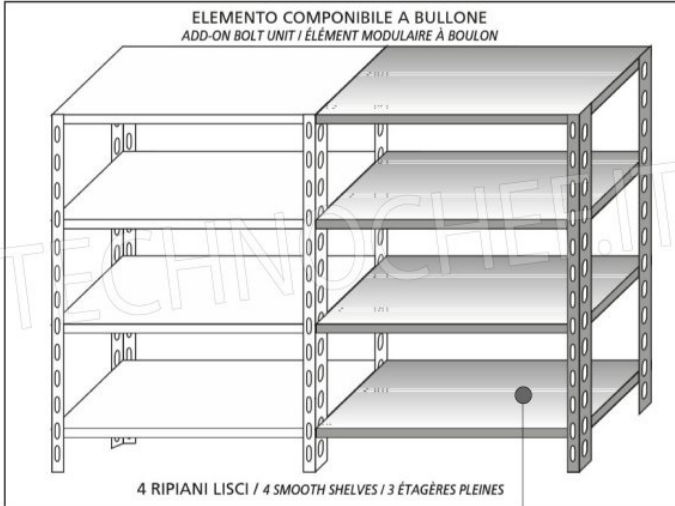

ELEMENTO COMPONIBILE A BULLONE
ADD-ON BOLT UNIT / ÉLÉMENT MODULAIRE À BOULON

4 RIPIANI LISCI / 4 SMOOTH SHELVES / 3 ÉTAGÈRES PLEINES

MODULO AGGIUNTIVO