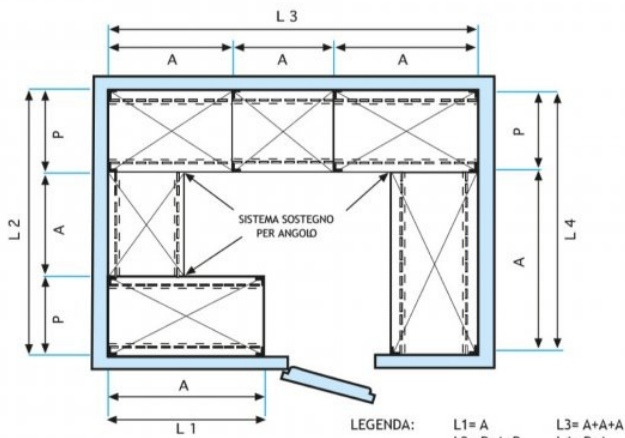

Accessori/Optional:

- ripiano liscio, montaggio a bullone, cm 60x60
- ripiano liscio, montaggio a bullone, cm 70x60
- ripiano liscio, montaggio a bullone, cm 80x60
- ripiano liscio, montaggio a bullone, cm 90x60
- ripiano liscio, montaggio a bullone, cm 100x60
- ripiano liscio, montaggio a bullone, cm 110x60
- ripiano liscio, montaggio a bullone, cm 120x60
- ripiano liscio, montaggio a bullone, cm 130x60
- ripiano liscio, montaggio a bullone, cm 140x60
- ripiano liscio, montaggio a bullone, cm 160x60
- ripiano liscio, montaggio a bullone, cm 180x60
- ripiano liscio, montaggio a bullone, cm 200x60
- fiancata completa H 180 cm
- kit 4 bulloni inox
- kit per montaggio ripiano ad angolo

€ 166,65 IVA incl.

Spedizione in Italia: compresa

Consegna: da 4 a 9 giorni

IP-6918060

TECHNOCHEF - Ripiano liscio Inox 304 per scaffale, cm 180x60, Mod.6918060

Ripiano liscio per scaffalatura in acciaio inox AISI 304 con montaggio a gancio o a bullone, finitura lucida, bordi arrotondati, spessore 8/10, forniti con omega di rinforzo, portata Kg 100, dimensioni cm 180x60

€ 152,14 + IVA

€ 185,61 IVA incl.

Spedizione in Italia: compresa

Consegna: da 4 a 9 giorni

IP-6920060

TECHNOCHEF - Ripiano liscio Inox 304 per scaffale, cm 200x60, Mod.6920060

Ripiano liscio per scaffalatura in acciaio inox AISI 304 con montaggio a gancio o a bullone, finitura lucida, bordi arrotondati, spessore 8/10, forniti con omega di rinforzo, portata Kg 100, dimensioni cm 200x60

MODULO AGGIUNTIVO

Esempi di montaggio
Assembly examples • Exemples de l'Assemblée

SCAFFALE A BULLONE
Stainless steel bolt shelving • Étagère inox à boulons

H
1
8
0

MODULO AGGIUNTIVO

Ripiano liscio

Kit 4 bulloni inox