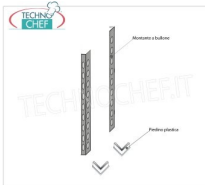

TECHNOCHEF - Kit per Montaggio Ripiano ad Angolo, Mod.97013

€ 7,58 + IVA

€ 9,25 IVA incl.
Spedizione in Italia: compresa

Consegna: da 4 a 9 giorni

IP-96180x2+96900x2