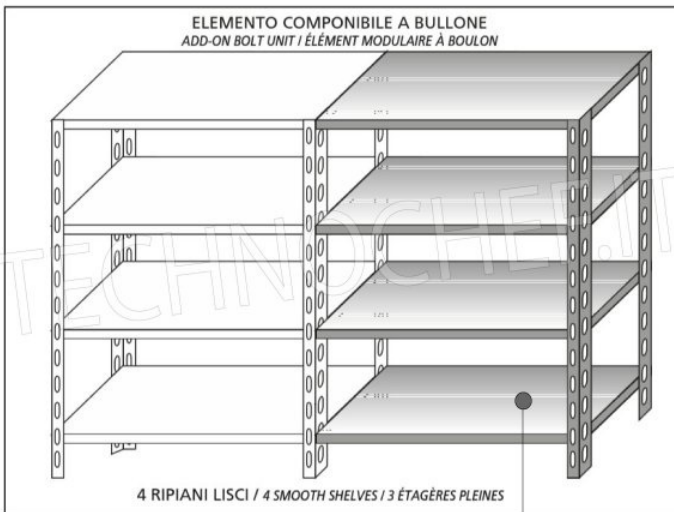

€ 152,14 + IVA

€ 185,61 IVA incl.

Spedizione in Italia: compresa

Consegna: da 4 a 9 giorni

IP-6920060

TECHNOCHEF - Ripiano liscio Inox 304 per scaffale, cm 200x60, Mod.6920060

Ripiano liscio per scaffalatura in acciaio inox AISI 304 con montaggio a gancio o a bullone, finitura lucida, bordi arrotondati, spessore 8/10, forniti con omega di rinforzo, portata Kg 100, dimensioni cm 200x60

MODULO AGGIUNTIVO

Esempi di montaggio
Assembly examples • Exemples de l'Assemblée

SCAFFALE A BULLONE
Stainless steel bolt shelving • Étagère inox à boulons

H
1
8
0

MODULO AGGIUNTIVO

Ripiano liscio

Kit 4 bulloni inox