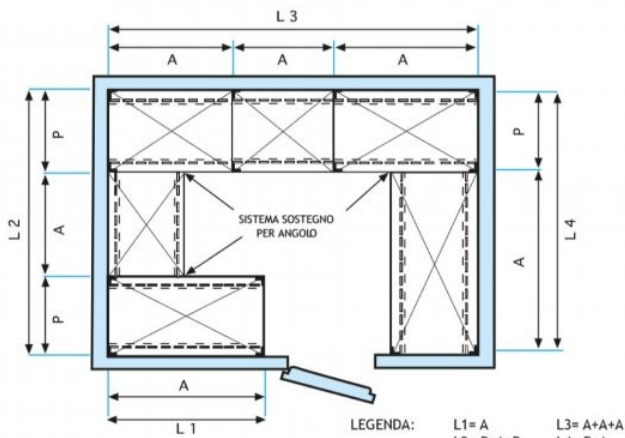

Accessori/Optional:

- ripiano liscio, montaggio a bullone, cm 60x50
- ripiano liscio, montaggio a bullone, cm 70x50
- ripiano liscio, montaggio a bullone, cm 80x50
- ripiano liscio, montaggio a bullone, cm 90x50
- ripiano liscio, montaggio a bullone, cm 100x50
- ripiano liscio, montaggio a bullone, cm 110x50
- ripiano liscio, montaggio a bullone, cm 120x50
- ripiano liscio, montaggio a bullone, cm 130x50
- ripiano liscio, montaggio a bullone, cm 140x50
- ripiano liscio, montaggio a bullone, cm 160x50
- ripiano liscio, montaggio a bullone, cm 180x50
- ripiano liscio, montaggio a bullone, cm 200x50
- fiancata completa H 180 cm
- kit 4 bulloni inox
- kit per montaggio ripiano ad angolo

€ 108,90 + IVA

€ 132,86 IVA incl.

Spedizione in Italia: compresa

Consegna: da 4 a 9 giorni

IP-6918050

TECHNOCHEF - Ripiano liscio Inox 304 per scaffale, cm 180x50, Mod.6918050

Ripiano liscio per scaffalatura in acciaio inox AISI 304 con montaggio a gancio o a bullone, finitura lucida, bordi arrotondati, spessore 8/10, forniti con omega di rinforzo, portata Kg 100, dimensioni cm 180x50

€ 119,97 + IVA

€ 146,36 IVA incl.

Spedizione in Italia: compresa

Consegna: da 4 a 9 giorni

IP-6920050

TECHNOCHEF - Ripiano liscio Inox 304 per scaffale, cm 200x50, Mod.6920050

Ripiano liscio per scaffalatura in acciaio inox AISI 304 con montaggio a gancio o a bullone, finitura lucida, bordi arrotondati, spessore 8/10, forniti con omega di rinforzo, portata Kg 100, dimensioni cm 200x50

€ 133,82 + IVA

€ 163,26 IVA incl.

Spedizione in Italia: compresa

Consegna: da 4 a 9 giorni

Esempi di montaggio
Assembly examples • Exemples de l'Assemblée

SCAFFALE A BULLONE
Stainless steel bolt shelving • Étagère inox à boulons