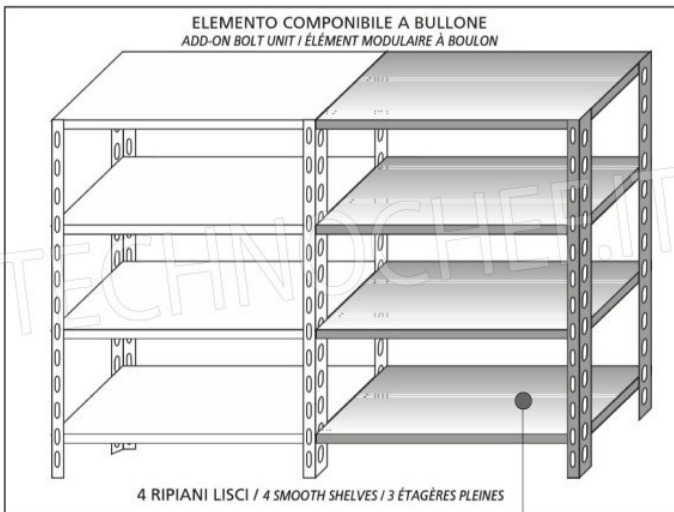

H
1
8
0

MODULO AGGIUNTIVO