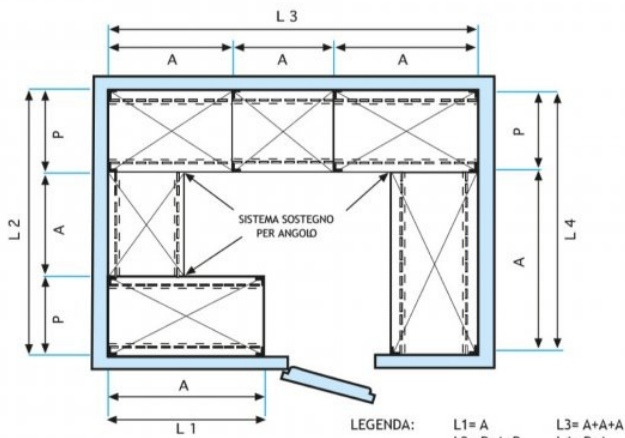

Accessori/Optional:

- ripiano liscio, montaggio a bullone, cm 60x40
- ripiano liscio, montaggio a bullone, cm 70x40
- ripiano liscio, montaggio a bullone, cm 80x40
- ripiano liscio, montaggio a bullone, cm 90x40
- ripiano liscio, montaggio a bullone, cm 100x40
- ripiano liscio, montaggio a bullone, cm 110x40
- ripiano liscio, montaggio a bullone, cm 120x40
- ripiano liscio, montaggio a bullone, cm 130x40
- ripiano liscio, montaggio a bullone, cm 140x40
- ripiano liscio, montaggio a bullone, cm 160x40
- ripiano liscio, montaggio a bullone, cm 180x40
- ripiano liscio, montaggio a bullone, cm 200x40
- fiancata completa H 180 cm
- kit 4 bulloni inox
- kit per montaggio ripiano ad angolo

€ 93,20 + IVA

€ 113,70 IVA incl.

Spedizione in Italia: compresa

Consegna: da 4 a 9 giorni

IP-6918040

TECHNOCHEF - Ripiano liscio Inox 304 per scaffale, cm 180x40, Mod.6918040

Ripiano liscio per scaffalatura in acciaio inox AISI 304 con montaggio a gancio o a bullone, finitura lucida, bordi arrotondati, spessore 8/10, forniti con omega di rinforzo, portata Kg 100, dimensioni cm 180x40

€ 105,67 + IVA

€ 128,92 IVA incl.

Spedizione in Italia: compresa

Consegna: da 4 a 9 giorni

IP-6920040

TECHNOCHEF - Ripiano liscio Inox 304 per scaffale, cm 200x40, Mod.6920040

Ripiano liscio per scaffalatura in acciaio inox AISI 304 con montaggio a gancio o a bullone, finitura lucida, bordi arrotondati, spessore 8/10, forniti con omega di rinforzo, portata Kg 100, dimensioni cm 200x40

€ 117,20 + IVA

€ 142,98 IVA incl.

Spedizione in Italia: compresa

Consegna: da 4 a 9 giorni

Esempi di montaggio
Assembly examples • Exemples de l'Assemblée

SCAFFALE A BULLONE
Stainless steel bolt shelving • Étagère inox à boulons