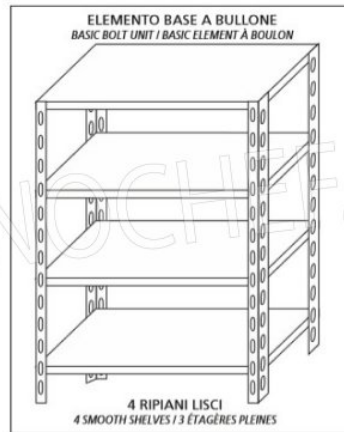

H

1

8

0

MODULO AGGIUNTIVO