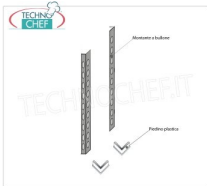

€ 7,58 + IVA

€ 9,25 IVA incl.
Spedizione in Italia: compresa

Consegna: da 4 a 9 giorni

IP-696040

TECHNOCHEF - Ripiano liscio Inox 304 per scaffale, cm 60x40, Mod.696040

€ 46,60 + IVA

€ 56,85 IVA incl.
Spedizione in Italia: compresa

Consegna: da 4 a 9 giorni

IP-96180x2+96900x2

TECHNOCHEF - Fiancata-Spalla per Scaffali a Bullone Inox 304, Mod.96180x2+96900x2

€ 49,28 + IVA

€ 60,12 IVA incl.
Spedizione in Italia: compresa

Consegna: da 4 a 9 giorni