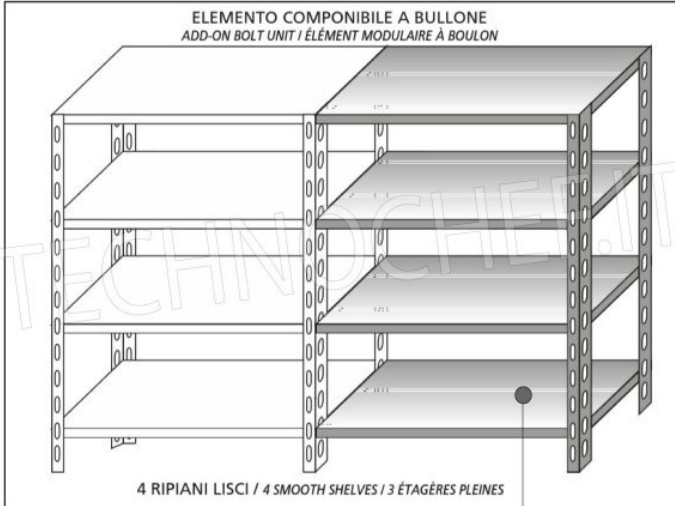

Consegna: da 4 a 9 giorni

Esempi di montaggio
Assembly examples - Exemples de l'Assemblée

SCAFFALE A BULLONE
Stainless steel bolt shelving - Étagère inox à boulons

081E

ELEMENTO COMPONIBILE A BULLONE
ADD-ON BOLT UNIT / ÉLÉMENT MODULAIRE À BOULON

4 RIPIANI LISCI / 4 SMOOTH SHELVES / 3 ÉTAGÈRES PLEINES

MODULO AGGIUNTIVO

Ripiano liscio

TECHNOCHEF.IT

TECHNOCHEF.IT

Kit 4 bulloni inox