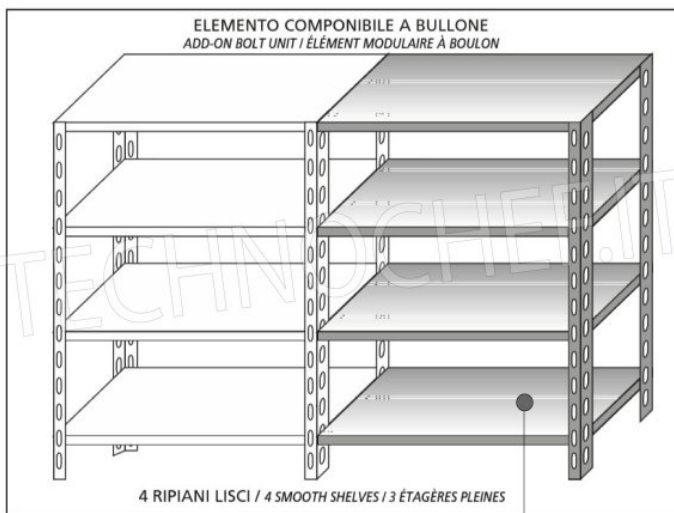

H

1

8

0

MODULO AGGIUNTIVO