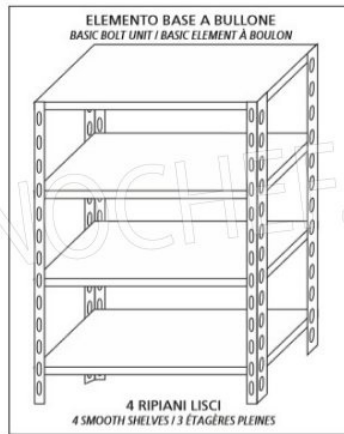

H

1

8

0

MODULO AGGIUNTIVO