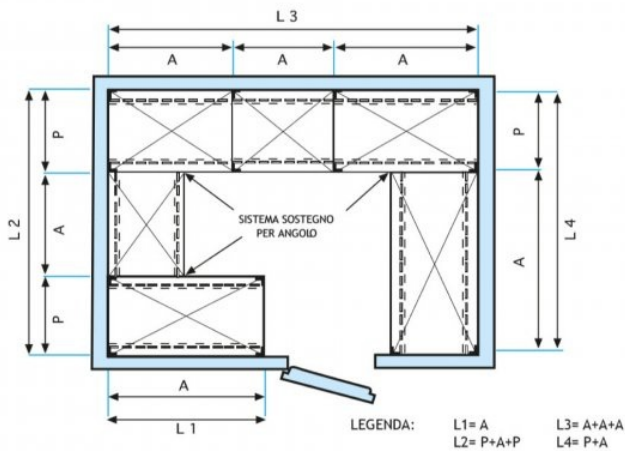

- Scaffalatura modulare a bullone realizzata in **acciaio inox AISI 304 Lucido**;
- **Gamma completa con lunghezza da cm 60 a cm 200**;
- **Fiancate con montanti H 180 cm, spessore 15/10**, completi di bulloni e piedini plastica;
- **Ripiani lisci spessore 8/10**, bordi antitaglio, **profondità cm 30**;
- **Possibilità di aggiungere ulteriori ripiani** al Modulo;
- **Possibilità di creare una Composizione** allungando il Modulo a destra o Sinistra;
- **Possibilità di creare Composizioni ad Angolo e ad U**, utilizzando l'apposito sistema di sostegno per angolo.

Accessori/Optional:

- ripiano liscio, montaggio a bullone, cm 60x30
- ripiano liscio, montaggio a bullone, cm 70x30
- ripiano liscio, montaggio a bullone, cm 80x30
- ripiano liscio, montaggio a bullone, cm 90x30
- ripiano liscio, montaggio a bullone, cm 100x30
- ripiano liscio, montaggio a bullone, cm 110x30
- ripiano liscio, montaggio a bullone, cm 120x30
- ripiano liscio, montaggio a bullone, cm 130x30
- ripiano liscio, montaggio a bullone, cm 140x30
- ripiano liscio, montaggio a bullone, cm 160x30
- ripiano liscio, montaggio a bullone, cm 180x30
- ripiano liscio, montaggio a bullone, cm 200x30
- fiancata completa H 180 cm
- kit 4 bulloni inox
- kit per montaggio ripiano ad angolo

dimensioni cm 180x30

IP-6920030

TECHNOCHEF - Ripiano liscio inox 304 per scaffale, cm 200x30, Mod.6920030

Ripiano liscio per scaffalatura in acciaio inox AISI 304 per montaggio a gancio o a bullone, finitura lucida, bordi arrotondati, spessore 8/10, portata Kg 80, dimensioni cm 200x30

€ 80,76 + IVA

€ 98,53 IVA incl.

Spedizione in Italia: compresa

Consegna: da 4 a 9 giorni

Esempi di montaggio
Assembly examples • Exemples de l'Assemblée

SCAFFALE A BULLONE
Stainless steel bolt shelving • Étagère inox à boulons