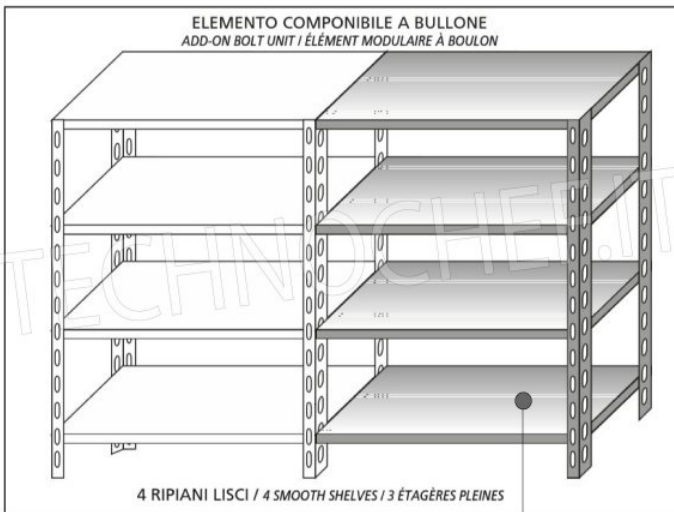

H

1

8

0

MODULO AGGIUNTIVO