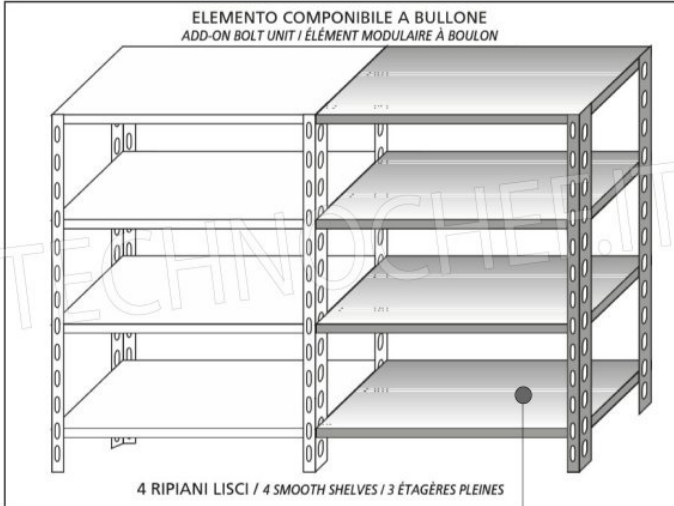

ELEMENTO COMPONIBILE A BULLONE
ADD-ON BOLT UNIT / ÉLÉMENT MODULAIRE À BOULON

4 RIPIANI LISCI / 4 SMOOTH SHELVES / 3 ÉTAGÈRES PLEINES

MODULO AGGIUNTIVO