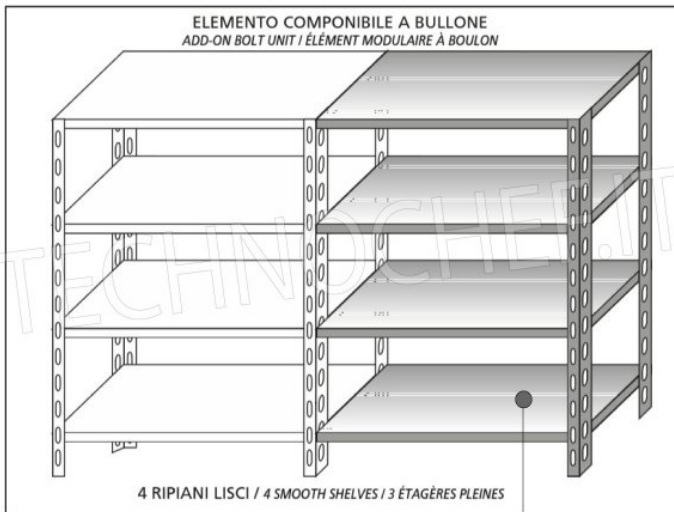

H

1

8

0

MODULO AGGIUNTIVO