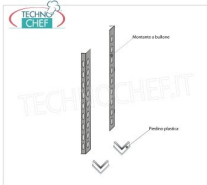

**Spedizione in Italia: compresa****Consegna:** da 4 a 9 giorni**IP-698030****TECHNOCHEF - Ripiano liscio inox 304 per scaffale, cm 80x30, Mod.698030****€ 39,51 + IVA**

€ 48,20 IVA incl.

**Spedizione in Italia: compresa****Consegna:** da 4 a 9 giorni**IP-699030****TECHNOCHEF - Ripiano liscio inox 304 per scaffale, cm 90x30, Mod.699030****€ 43,79 + IVA**

€ 53,42 IVA incl.

**Spedizione in Italia: compresa****Consegna:** da 4 a 9 giorni

**IP-6910030**

**TECHNOCHEF - Ripiano liscio inox 304 per scaffale, cm 100x30, Mod.6910030**

**€ 45,66 + IVA**

€ 55,71 IVA incl.

**Spedizione in Italia: compresa**

**Consegna:** da 4 a 9 giorni

**IP-96180x2+96900x2**

**TECHNOCHEF - Fiancata-Spalla per Scaffali a Bullone Inox 304, Mod.96180x2+96900x2**

**€ 49,28 + IVA**

€ 60,12 IVA incl.