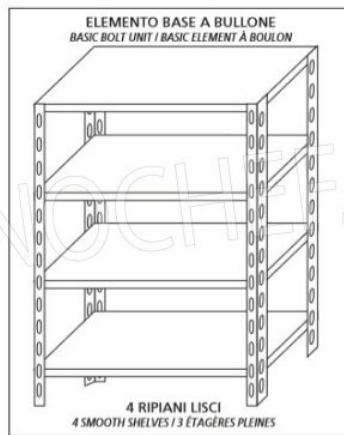

Esempi di montaggio
Assembly examples - Exemples de l'Assemblée

081E