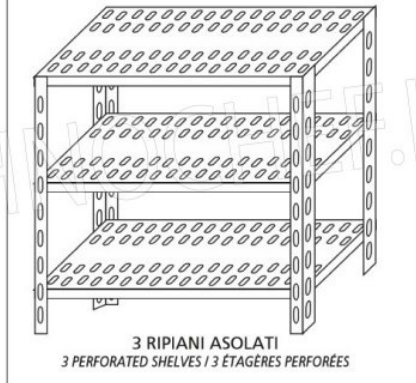

051E

ELEMENTO BASE A BULLONE
BASIC BOLT UNIT / BASIC ELEMENT À BOULON