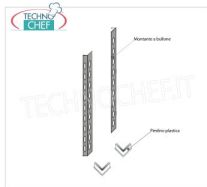

Kit 4 bulloni in acciaio inox mm 8x15, completi di dado e rondella per fissaggio ripiani.

**€ 1,68 + IVA**

Spedizione in Italia: compresa

Consegna: da 4 a 9 giorni

**IP-97013****TECHNOCHEF - Kit per Montaggio Ripiano ad Angolo, Mod.97013**

Kit per montaggio ripiano ad angolo, in acciaio inox AISI 304, finitura lucida, spessore 10/10

**€ 7,21 + IVA**

Spedizione in Italia: compresa

Consegna: da 4 a 9 giorni

**IP-96150x2+96900x2****TECHNOCHEF - Fiancata-Spalla per Scaffali a Bullone Inox 304, Mod.96150x2+96900x2**