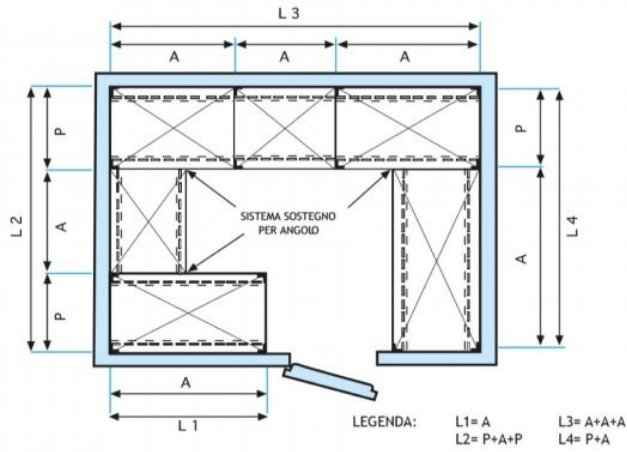

Esempi di montaggio
Assembly examples - Exemples de l'Assemblée