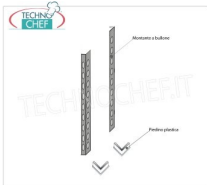

TECHNOCHEF - Kit per Montaggio Ripiano ad Angolo, Mod.97013

€ 7,58 + IVA

€ 9,25 IVA incl.

Spedizione in Italia: compresa

Consegna: da 4 a 9 giorni

IP-96150x2+96900x2