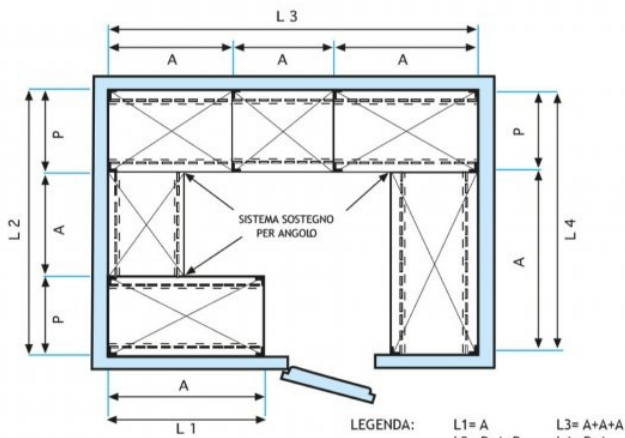

- Scaffalatura modulare a bullone realizzata in acciaio inox AISI 304 Lucido;
- **Gamma completa** con lunghezza da cm 60 a cm 200;
- **Fiancate con montanti H 150 cm, spessore 15/20**, completi di bulloni e piedini plastica;
- **Ripiani asolati 9x32 spessore 8/10**, forniti con omega di rinforzo, bordi antitaglio, **profondità cm 60**;
- **Possibilità di aggiungere ulteriori ripiani** al Modulo;
- **Possibilità di creare una Composizione** allungando il Modulo a destra o Sinistra;
- **Possibilità di creare Composizioni ad Angolo e ad U**, utilizzando l'apposito sistema di sostegno per angolo.

Accessori/Optional:

- ripiano asolato, montaggio a bullone, cm 60x60
- ripiano asolato, montaggio a bullone, cm 70x60
- ripiano asolato, montaggio a bullone, cm 80x60
- ripiano asolato, montaggio a bullone, cm 90x60
- ripiano asolato, montaggio a bullone, cm 100x60
- ripiano asolato, montaggio a bullone, cm 110x60
- ripiano asolato, montaggio a bullone, cm 120x60
- ripiano asolato, montaggio a bullone, cm 130x60
- ripiano asolato, montaggio a bullone, cm 140x60
- ripiano asolato, montaggio a bullone, cm 160x60
- ripiano asolato, montaggio a bullone, cm 180x60
- ripiano asolato, montaggio a bullone, cm 200x60
- fiancata completa H 150 cm
- kit 4 bulloni inox
- kit per montaggio ripiano ad angolo

€ 139,82 + IVA

€ 170,58 IVA incl.

Spedizione in Italia: compresa

Consegna: da 4 a 9 giorni

IP-7020060

TECHNOCHEF - Ripiano asolato Inox 304 per scaffale, cm 200x60, Mod.7020060

Ripiano asolato per scaffalatura in acciaio inox AISI 304 con montaggio a gancio o a bullone, finitura lucida, bordi arrotondati, spessore 8/10, forniti con omega di rinforzo, portata Kg 100, dimensioni cm 200x60

€ 157,18 + IVA

€ 191,76 IVA incl.

Spedizione in Italia: compresa

Consegna: da 4 a 9 giorni

MODULO AGGIUNTIVO

Esempi di montaggio
Assembly examples • Exemples de l'Assemblée

SCAFFALE A BULLONE
Stainless steel bolt shelving • Étagère inox à boulons