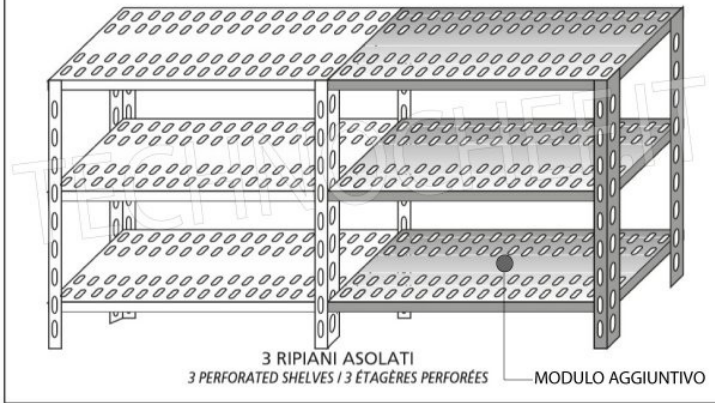

ELEMENTO COMPONIBILE A BULLONE
ADD-ON BOLT UNIT / ÉLÉMENT MODULAIRE À BOULON

Ripiano asolato