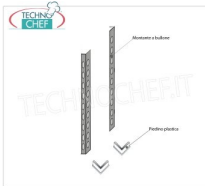

TECHNOCHEF - Kit per Montaggio Ripiano ad Angolo, Mod.97013

€ 7,58 + IVA

€ 9,25 IVA incl.

Spedizione in Italia: compresa

Consegna: da 4 a 9 giorni

IP-96150x2+96900x2