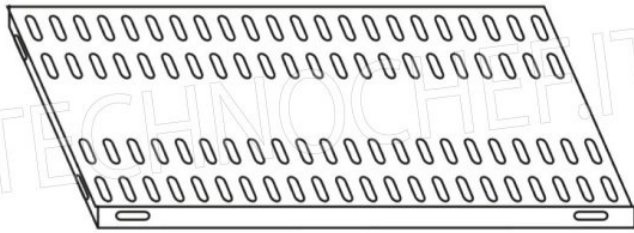

Ripiano asolato