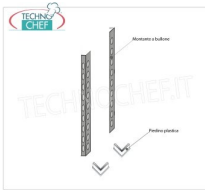

**€ 7,58 + IVA**  
€ 9,25 IVA incl.  
**Spedizione in Italia: compresa**  
**Consegna:** da 4 a 9 giorni

**IP-97013**

**TECHNOCHEF - Kit per Montaggio Ripiano ad Angolo, Mod.97013**  
Kit per montaggio ripiano ad angolo, in acciaio inox AISI 304, finitura lucida, spessore 10/10

**€ 42,26 + IVA**  
€ 51,56 IVA incl.  
**Spedizione in Italia: compresa**  
**Consegna:** da 4 a 9 giorni

**IP-96150x2+96900x2**

**TECHNOCHEF - Fiancata-Spalla per Scaffali a Bullone Inox 304, Mod.96150x2+96900x2**  
Fiancata-Spalla composta da 2 montanti a bullone inox 304 lucido e piedini in plastica, altezza mm 1500.