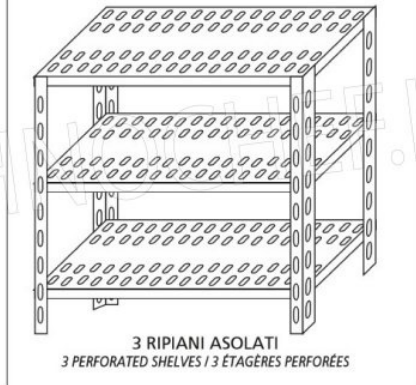

051E

ELEMENTO BASE A BULLONE
BASIC BOLT UNIT / BASIC ELEMENT À BOULON