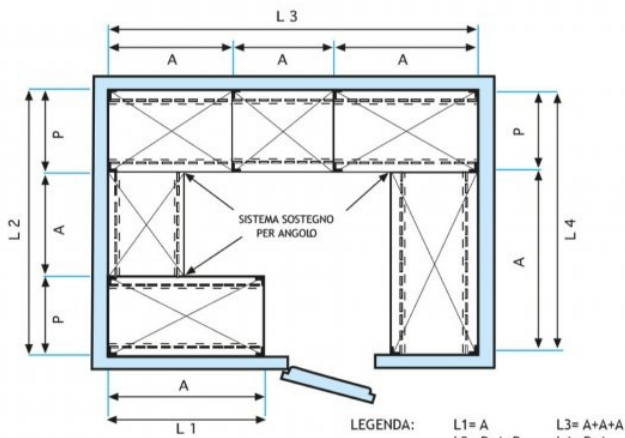

#### **Accessori/Optional:**

- ripiano asolato, montaggio a bullone, cm 60x50
- ripiano asolato, montaggio a bullone, cm 70x50
- ripiano asolato, montaggio a bullone, cm 80x50
- ripiano asolato, montaggio a bullone, cm 90x50
- ripiano asolato, montaggio a bullone, cm 100x50
- ripiano asolato, montaggio a bullone, cm 110x50
- ripiano asolato, montaggio a bullone, cm 120x50
- ripiano asolato, montaggio a bullone, cm 130x50
- ripiano asolato, montaggio a bullone, cm 140x50
- ripiano asolato, montaggio a bullone, cm 160x50
- ripiano asolato, montaggio a bullone, cm 180x50
- ripiano asolato, montaggio a bullone, cm 200x50
  
- fiancata completa H 150 cm
- kit 4 bulloni inox
- kit per montaggio ripiano ad angolo

**€ 126,90 + IVA**

€ 154,82 IVA incl.

**Spedizione in Italia: compresa**

**Consegna:** da 4 a 9 giorni

**IP-7020050**

**TECHNOCHEF - Ripiano asolato Inox 304 per scaffale, cm 200x50, Mod.7020050**

Ripiano asolato per scaffalatura in acciaio inox AISI 304 con montaggio a gancio o a bullone, finitura lucida, bordi arrotondati, spessore 8/10, forniti con omega di rinforzo, portata Kg 100, dimensioni cm 200x50

**€ 136,60 + IVA**

€ 166,65 IVA incl.

**Spedizione in Italia: compresa**

**Consegna:** da 4 a 9 giorni

MODULO AGGIUNTIVO

Esempi di montaggio  
Assembly examples • Exemples de l'Assemblée

SCAFFALE A BULLONE  
Stainless steel bolt shelving • Étagère inox à boulons