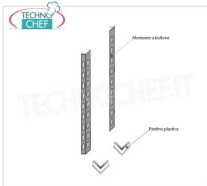

IP-708040

TECHNOCHEF - Ripiano asolato Inox 304 per scaffale, cm 80x40, Mod.708040

€ 54,45 + IVA

€ 66,43 IVA incl.
Spedizione in Italia: compresa

Consegna: da 4 a 9 giorni

IP-96150x2+96900x2

TECHNOCHEF - Fiancata-Spalla per Scaffali a Bullone Inox 304, Mod.96150x2+96900x2