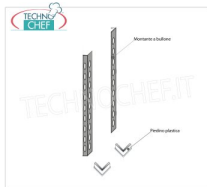

€ 1,68 + IVA

Spedizione in Italia: compresa

Consegna: da 4 a 9 giorni

IP-97013**TECHNOCHEF - Kit per Montaggio Ripiano ad Angolo, Mod.97013**

Kit per montaggio ripiano ad angolo, in acciaio inox AISI 304, finitura lucida, spessore 10/10

€ 7,21 + IVA

Spedizione in Italia: compresa

Consegna: da 4 a 9 giorni

IP-96150x2+96900x2**TECHNOCHEF - Fiancata-Spalla per Scaffali a Bullone Inox 304, Mod.96150x2+96900x2**

Fiancata-Spalla composta da 2 montanti a bullone inox 304 lucido e piedini in plastica, altezza mm 1500.