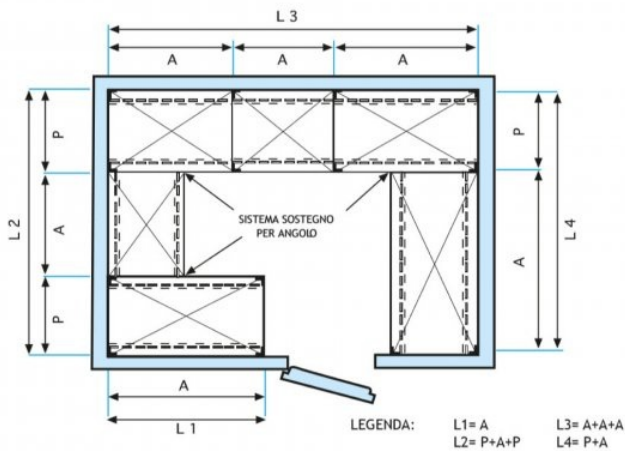

- Scaffalatura modulare a bullone realizzata in acciaio inox AISI 304 Lucido;
- **Gamma completa** con lunghezza da cm 60 a cm 200;
- **Fiancate con montanti H 150 cm, spessore 15/10**, completi di bulloni e piedini plastica;
- **Ripiani asolati 9x32 spessore 8/10**, forniti con omega di rinforzo, bordi antitaglio, **profondità cm 40**;
- **Possibilità di aggiungere ulteriori ripiani** al Modulo;
- **Possibilità di creare una Composizione** allungando il Modulo a destra o Sinistra;
- **Possibilità di creare Composizioni ad Angolo e ad U**, utilizzando l'apposito sistema di sostegno per angolo.

Accessori/Optional:

- ripiano asolato, montaggio a bullone, cm 60x40
- ripiano asolato, montaggio a bullone, cm 70x40
- ripiano asolato, montaggio a bullone, cm 80x40
- ripiano asolato, montaggio a bullone, cm 90x40
- ripiano asolato, montaggio a bullone, cm 100x40
- ripiano asolato, montaggio a bullone, cm 110x40
- ripiano asolato, montaggio a bullone, cm 120x40
- ripiano asolato, montaggio a bullone, cm 130x40
- ripiano asolato, montaggio a bullone, cm 140x40
- ripiano asolato, montaggio a bullone, cm 160x40
- ripiano asolato, montaggio a bullone, cm 180x40
- ripiano asolato, montaggio a bullone, cm 200x40

€ 109,83 + IVA

€ 133,99 IVA incl.

Spedizione in Italia: compresa

Consegna: da 4 a 9 giorni

IP-7020040

TECHNOCHEF - Ripiano asolato Inox 304 per scaffale, cm 200x40, Mod.7020040

Ripiano asolato per scaffalatura in acciaio inox AISI 304 con montaggio a gancio o a bullone, finitura lucida, bordi arrotondati, spessore 8/10, forniti con omega di rinforzo, portata Kg 100, dimensioni cm 200x40

€ 119,97 + IVA

€ 146,36 IVA incl.

Spedizione in Italia: compresa

Consegna: da 4 a 9 giorni

MODULO AGGIUNTIVO

Esempi di montaggio
Assembly examples • Exemples de l'Assemblée

SCAFFALE A BULLONE
Stainless steel bolt shelving • Étagère inox à boulons