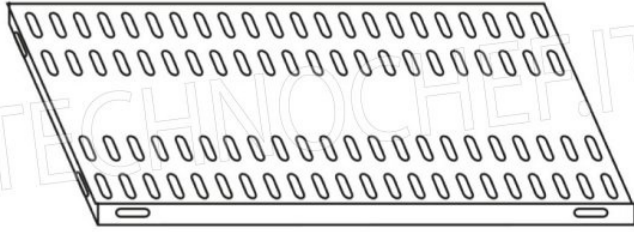

Ripiano asolato