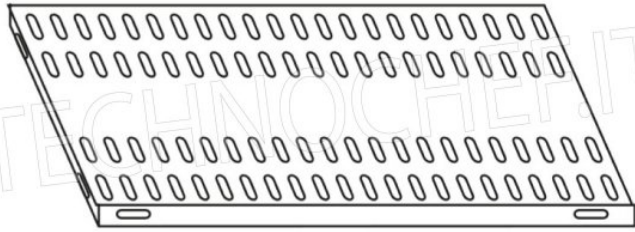

Ripiano asolato