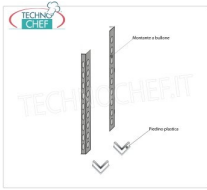

IP-709030

TECHNOCHEF - Ripiano asolato Inox 304 per scaffale, cm 90x30, Mod.709030

€ 45,66 + IVA

€ 55,71 IVA incl.

Spedizione in Italia: compresa

Consegna: da 4 a 9 giorni

IP-7010030

TECHNOCHEF - Ripiano asolato Inox 304 per scaffale, cm 100x30, Mod.7010030

€ 48,45 + IVA

€ 59,11 IVA incl.

Spedizione in Italia: compresa

Consegna: da 4 a 9 giorni

IP-7011030

TECHNOCHEF - Ripiano asolato Inox 304 per scaffale, cm 110x30, Mod.7011030

€ 52,67 + IVA

€ 64,26 IVA incl.

Spedizione in Italia: compresa

Consegna: da 4 a 9 giorni

IP-7012030

TECHNOCHEF - Ripiano asolato Inox 304 per scaffale, cm 120x30, Mod.7012030

€ 55,44 + IVA

€ 67,64 IVA incl.

Spedizione in Italia: compresa

Consegna: da 4 a 9 giorni

IP-7013030

TECHNOCHEF - Ripiano asolato Inox 304 per scaffale, cm 130x30, Mod.7013030

€ 59,18 + IVA

€ 72,20 IVA incl.

Spedizione in Italia: compresa

Consegna: da 4 a 9 giorni

IP-7014030

TECHNOCHEF - Ripiano asolato Inox 304 per scaffale, cm 140x30, Mod.7014030

€ 62,45 + IVA

€ 76,19 IVA incl.

Spedizione in Italia: compresa

Consegna: da 4 a 9 giorni

IP-7016030

TECHNOCHEF - Ripiano asolato Inox 304 per scaffale, cm 160x30, Mod.7016030

€ 68,96 + IVA

€ 84,13 IVA incl.

Spedizione in Italia: compresa

Consegna: da 4 a 9 giorni

IP-7018030

TECHNOCHEF - Ripiano asolato Inox 304 per scaffale, cm 180x30, Mod.7018030

€ 76,14 + IVA

€ 92,89 IVA incl.

Spedizione in Italia: compresa

Consegna: da 4 a 9 giorni

IP-7020030

TECHNOCHEF - Ripiano asolato Inox 304 per