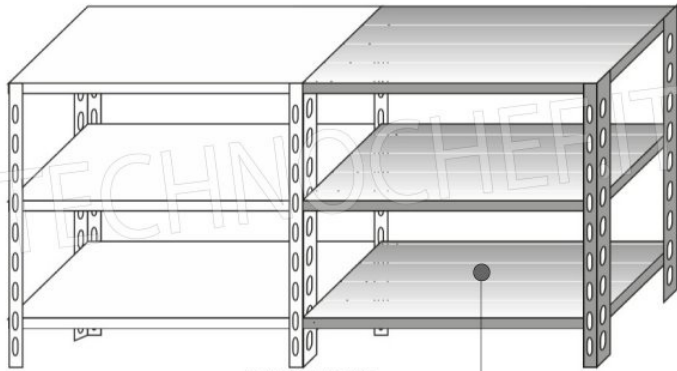

- Scaffalatura modulare a bullone realizzata in **acciaio inox AISI 304 Lucido**;
- **Gamma completa con lunghezza da cm 60 a cm 200**;
- **Fiancate con montanti H 150 cm, spessore 15/10**, completi di bulloni e piedini plastica;
- **Ripiani liscio spessore 8/10**, forniti con omega di rinforzo, bordi antitaglio, **profondità cm 60**;
- **Possibilità di aggiungere ulteriori ripiani** al Modulo;
- **Possibilità di creare una Composizione** allungando il Modulo a destra o Sinistra;
- **Possibilità di creare Composizioni ad Angolo e ad U**, utilizzando l'apposito sistema di sostegno per angolo.

SCAFFALE A BULLONE
Stainless steel bolt shelving - Étagère inox à boulons

051E

ELEMENTO BASE A BULLONE
BASIC BOLT UNIT / BASIC ELEMENT À BOULON

3 RIPIANI LISCI
 3 SMOOTH SHELVES / 3 ÉTAGÈRES PLEINES

ELEMENTO COMPONENTE A BULLONE
ADD-ON BOLT UNIT / ÉLÉMENT MODULAIRE À BOULON