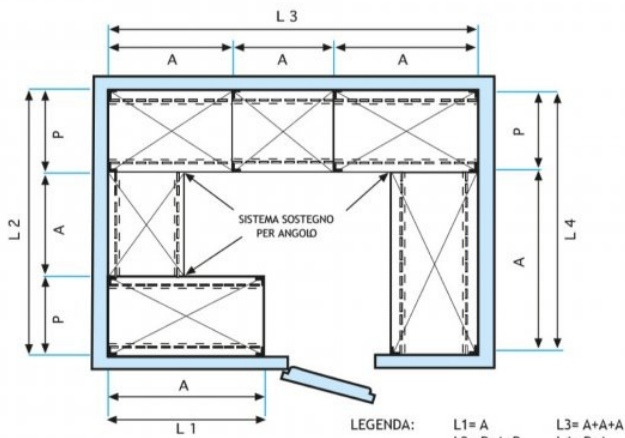

Ripiano liscio per scaffalatura in acciaio inox AISI 304 con montaggio a gancio o a bullone, finitura lucida, bordi arrotondati, spessore 8/10, forniti con omega di rinforzo, portata Kg 100, dimensioni cm 180x60

€ 136,60 + IVA

€ 166,65 IVA incl.

Spedizione in Italia: compresa

Consegna: da 4 a 9 giorni

IP-6920060

TECHNOCHEF - Ripiano liscio Inox 304 per scaffale, cm 200x60, Mod.6920060

Ripiano liscio per scaffalatura in acciaio inox AISI 304 con montaggio a gancio o a bullone, finitura lucida, bordi arrotondati, spessore 8/10, forniti con omega di rinforzo, portata Kg 100, dimensioni cm 200x60

€ 152,14 + IVA

€ 185,61 IVA incl.

Spedizione in Italia: compresa

Consegna: da 4 a 9 giorni

Esempi di montaggio
Assembly examples • Exemples de l'Assemblée

SCAFFALE A BULLONE
Stainless steel bolt shelving • Étagère inox à boulons