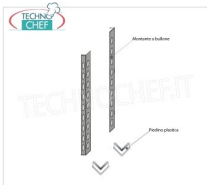

€ 2,05 IVA incl.
Spedizione in Italia: compresa

Consegna: da 4 a 9 giorni

IP-97013

TECHNOCHEF - Kit per Montaggio Ripiano ad Angolo, Mod.97013

€ 7,58 + IVA

€ 9,25 IVA incl.
Spedizione in Italia: compresa

Consegna: da 4 a 9 giorni

IP-96150x2+96900x2

TECHNOCHEF - Fiancata-Spalla per Scaffali a Bullone Inox 304, Mod.96150x2+96900x2

€ 42,26 + IVA

€ 51,56 IVA incl.
Spedizione in Italia: compresa

Consegna: da 4 a 9 giorni

IP-696060

TECHNOCHEF - Ripiano liscio Inox 304 per scaffale, cm 60x60, Mod.696060