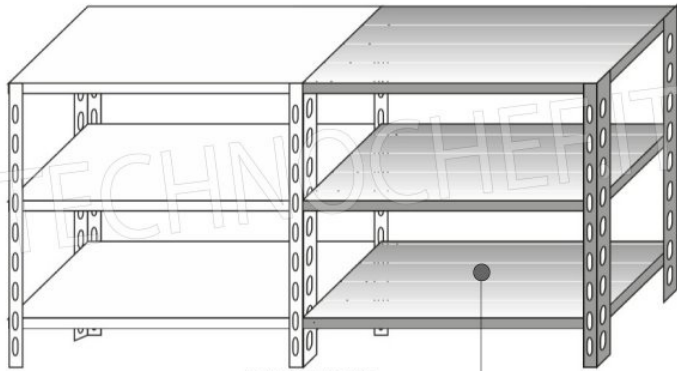

ELEMENTO COMPONENTE A BULLONE
ADD-ON BOLT UNIT / ÉLÉMENT MODULAIRE À BOULON

3 RIPIANI LISCI
3 SMOOTH SHELVES / 3 ÉTAGÈRES PLEINES

MODULO AGGIUNTIVO