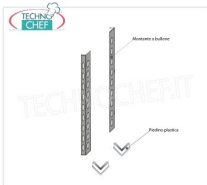

**Consegna:** da 4 a 9 giorni

**IP-97013**

**TECHNOCHEF - Kit per Montaggio Ripiano ad Angolo, Mod.97013**

**€ 7,58 + IVA**

€ 9,25 IVA incl.  
**Spedizione in Italia: compresa**

**Consegna:** da 4 a 9 giorni

**IP-96150x2+96900x2**

**TECHNOCHEF - Fiancata-Spalla per Scaffali a Bullone Inox 304, Mod.96150x2+96900x2**

**€ 42,26 + IVA**

€ 51,56 IVA incl.  
**Spedizione in Italia: compresa**

**Consegna:** da 4 a 9 giorni