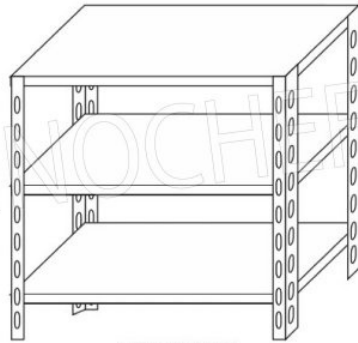

051E

ELEMENTO BASE A BULLONE
BASIC BOLT UNIT / BASIC ELEMENT À BOULON