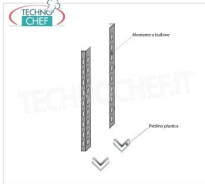

#### **SCAFFALE INOX 304 a BULLONE, RIPIANI LISCI, Moduli con 3 ripiani, PROFONDITA' 40 cm, ALTEZZA cm 150:**

- Scaffalatura modulare a bullone realizzata in **acciaio inox AISI 304 Lucido**;
- **Gamma completa con lunghezza da cm 60 a cm 200**;
- **Fiancate con montanti H 150 cm, spessore 15/10**, completi di bulloni e piedini plastica;
- **Ripiani lisci spessore 8/10**, forniti con omega di rinforzo, bordi antitaglio, **profondità cm 40**;
- **Possibilità di aggiungere ulteriori ripiani** al Modulo;
- **Possibilità di creare una Composizione** allungando il Modulo a destra o Sinistra;
- **Possibilità di creare Composizioni ad Angolo e ad U**, utilizzando l'apposito sistema di sostegno per angolo.

**Consegna:** da 4 a 9 giorni

**IP-97013**

**TECHNOCHEF - Kit per Montaggio Ripiano ad Angolo, Mod.97013**

Kit per montaggio ripiano ad angolo, in acciaio inox AISI 304, finitura lucida, spessore 10/10

**€ 42,26 + IVA**

€ 51,56 IVA incl.

**Spedizione in Italia: compresa**

**Consegna:** da 4 a 9 giorni

**IP-96150x2+96900x2**

**TECHNOCHEF - Fiancata-Spalla per Scaffali a Bullone Inox 304, Mod.96150x2+96900x2**

Fiancata-Spalla composta da 2 montanti a bullone inox 304 lucido e piedini in plastica, altezza mm 1500.