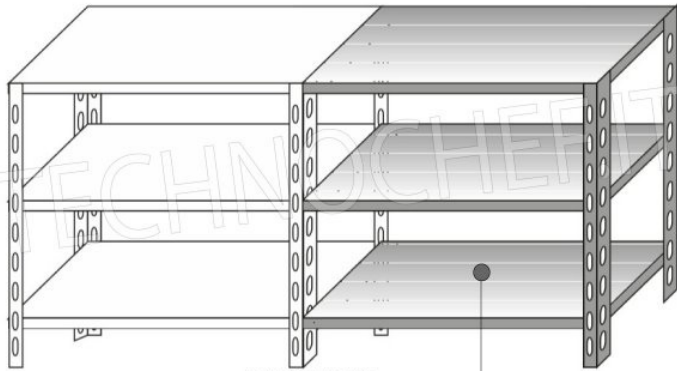

- Scaffalatura modulare a bullone realizzata in **acciaio inox AISI 304 Lucido**;
- **Gamma completa con lunghezza da cm 60 a cm 200**;
- **Fiancate con montanti H 150 cm, spessore 15/10**, completi di bulloni e piedini plastica;
- **Ripiani lisci spessore 8/10**, forniti con omega di rinforzo, bordi antitaglio, **profondità cm 40**;
- **Possibilità di aggiungere ulteriori ripiani** al Modulo;
- **Possibilità di creare una Composizione** allungando il Modulo a destra o Sinistra;
- **Possibilità di creare Composizioni ad Angolo e ad U**, utilizzando l'apposito sistema di sostegno per angolo.

Esempi di montaggio
Assembly examples - Exemples de l'Assemblée

SCAFFALE A BULLONE
Stainless steel bolt shelving - Étagère inox à boulons

051E

ELEMENTO BASE A BULLONE
BASIC BOLT UNIT / BASIC ELEMENT À BOULON

3 RIPIANI LISCI
 3 SMOOTH SHELVES / 3 ÉTAGÈRES PLEINES

ELEMENTO COMPONENTE A BULLONE
ADD-ON BOLT UNIT / ÉLÉMENT MODULAIRE À BOULON

3 RIPIANI LISCI
3 SMOOTH SHELVES / 3 ÉTAGÈRES PLEINES

MODULO AGGIUNTIVO

Ripiano liscio