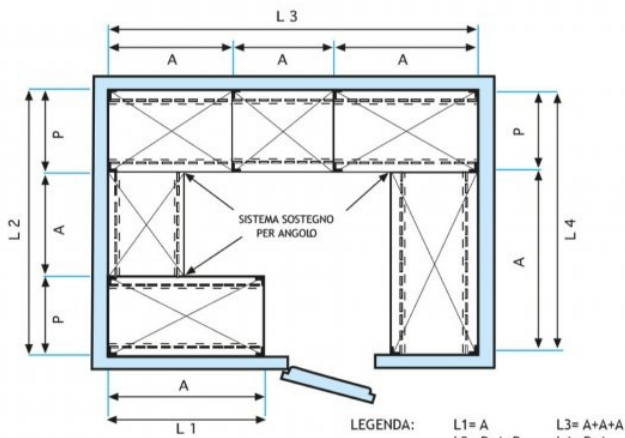

**TECHNOCHEF - Ripiano liscio Inox 304 per scaffale, cm 180x40, Mod.6918040**

Ripiano liscio per scaffalatura in acciaio inox AISI 304 con montaggio a gancio o a bullone, finitura lucida, bordi arrotondati, spessore 8/10, forniti con omega di rinforzo, portata Kg 100, dimensioni cm 180x40

**€ 105,67 + IVA**

€ 128,92 IVA incl.

**Spedizione in Italia: compresa**

**Consegna:** da 4 a 9 giorni

**IP-6920040**

**TECHNOCHEF - Ripiano liscio Inox 304 per scaffale, cm 200x40, Mod.6920040**

Ripiano liscio per scaffalatura in acciaio inox AISI 304 con montaggio a gancio o a bullone, finitura lucida, bordi arrotondati, spessore 8/10, forniti con omega di rinforzo, portata Kg 100, dimensioni cm 200x40

**€ 117,20 + IVA**

€ 142,98 IVA incl.

**Spedizione in Italia: compresa**

**Consegna:** da 4 a 9 giorni

Esempi di montaggio  
Assembly examples • Exemples de l'Assemblée

SCAFFALE A BULLONE  
Stainless steel bolt shelving • Étagère inox à boulons