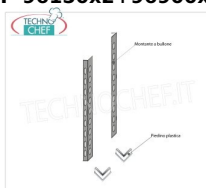

#### **SCAFFALE INOX 304 a BULLONE, RIPIANI LISCI, Moduli con 3 ripiani, PROFONDITA' 30 cm, ALTEZZA cm 150:**

- Scaffalatura modulare a bullone realizzata in **acciaio inox AISI 304 Lucido**;
- **Gamma completa** con **lunghezza da cm 60 a cm 200**;
- **Fiancate con montanti H 150 cm, spessore 15/10**, completi di bulloni e piedini plastica;
- **Ripiani lisci spessore 8/10**, bordi antitaglio, **profondità cm 30**;
- **Possibilità di aggiungere ulteriori ripiani** al Modulo;
- **Possibilità di creare una Composizione** allungando il Modulo a destra o Sinistra;
- **Possibilità di creare Composizioni ad Angolo e ad U**, utilizzando l'apposito sistema di sostegno per angolo.

**€ 39,51 + IVA**

€ 48,20 IVA incl.

**Spedizione in Italia: compresa**

**Consegna:** da 4 a 9 giorni

**IP-698030**

**TECHNOCHEF - Ripiano liscio inox 304 per scaffale, cm 80x30, Mod.698030**  
Ripiano liscio per scaffalatura in acciaio inox AISI 304 per montaggio a gancio o a bullone, finitura lucida, bordi arrotondati, spessore 8/10, portata Kg 100, dimensioni cm 80x30

**€ 42,26 + IVA**

€ 51,56 IVA incl.

**Spedizione in Italia: compresa**

**Consegna:** da 4 a 9 giorni

**IP-96150x2+96900x2**

**TECHNOCHEF - Fiancata-Spalla per Scaffali a Bullone Inox 304, Mod.96150x2+96900x2**  
Fiancata-Spalla composta da 2 montanti a bullone inox 304 lucido e piedini in plastica, altezza mm 1500.