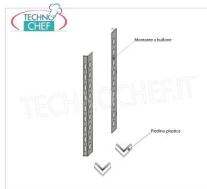

Spedizione in Italia: compresa

Consegna: da 8 a 15 giorni

<p>IP-B36916030B</p> 	<p>TECHNOCHEF - Scaffale inox 304, montaggio a bullone, modulo di cm 160x30x150h</p>	<p>€ 283,72 + IVA € 346,14 IVA incl. Spedizione in Italia: compresa</p> <p>Consegna: da 8 a 15 giorni</p>
<p>IP-B36918030B</p> 	<p>TECHNOCHEF - Scaffale inox 304, montaggio a bullone, modulo di cm 180x30x150h</p>	<p>€ 306,80 + IVA € 374,30 IVA incl. Spedizione in Italia: compresa</p> <p>Consegna: da 8 a 15 giorni</p>
<p>IP-B36920030B</p> 	<p>TECHNOCHEF - Scaffale inox 304, montaggio a bullone, modulo di cm 200x30x150h</p>	<p>€ 328,52 + IVA € 400,79 IVA incl. Spedizione in Italia: compresa</p> <p>Consegna: da 8 a 15 giorni</p>
ACCESSORI/OPTIONAL		
<p>CODICE/FOTO</p>	<p>DESCRIZIONE</p>	<p>PREZZO/CONSEGNA</p>
<p>IP-96815x4</p> 	<p>TECHNOCHEF - Kit 4 Bulloni Inox, Mod.96815x4</p>	<p>€ 1,68 + IVA € 2,05 IVA incl. Spedizione in Italia: compresa</p> <p>Consegna: da 4 a 9 giorni</p>
<p>IP-97013</p> 	<p>TECHNOCHEF - Kit per Montaggio Ripiano ad Angolo, Mod.97013</p>	<p>€ 7,58 + IVA € 9,25 IVA incl. Spedizione in Italia: compresa</p> <p>Consegna: da 4 a 9 giorni</p>
<p>IP-696030</p> 	<p>TECHNOCHEF - Ripiano liscio Inox 304 per scaffale, cm 60x30, Mod.696030</p>	<p>€ 32,94 + IVA € 40,19 IVA incl. Spedizione in Italia: compresa</p> <p>Consegna: da 4 a 9 giorni</p>
<p>IP-697030</p> 	<p>TECHNOCHEF - Ripiano liscio inox 304 per scaffale da cm 70x30, Mod.697030</p>	<p>€ 36,23 + IVA € 44,20 IVA incl. Spedizione in Italia: compresa</p> <p>Consegna: da 4 a 9 giorni</p>
<p>IP-698030</p> 	<p>TECHNOCHEF - Ripiano liscio inox 304 per scaffale, cm 80x30, Mod.698030</p>	<p>€ 39,51 + IVA € 48,20 IVA incl. Spedizione in Italia: compresa</p> <p>Consegna: da 4 a 9 giorni</p>
<p>IP-96150x2+96900x2</p>	<p>TECHNOCHEF - Fiancata-Spalla per Scaffali a Bullone Inox 304, Mod.96150x2+96900x2</p>	<p>€ 42,26 + IVA € 51,56 IVA incl. Spedizione in Italia: compresa</p> <p>Consegna: da 4 a 9 giorni</p>