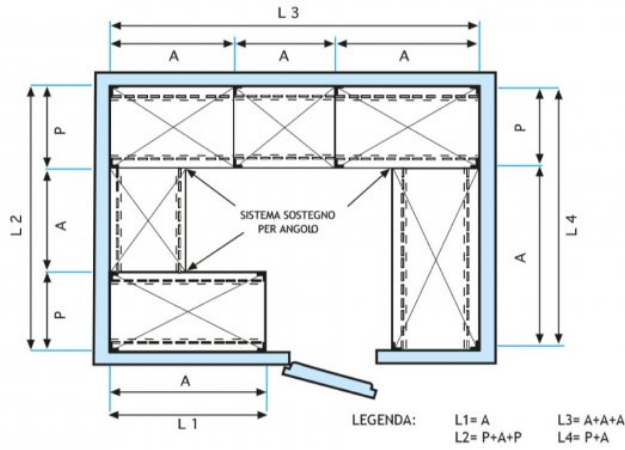

Esempi di montaggio
Assembly examples • Exemples de l'Assemblée