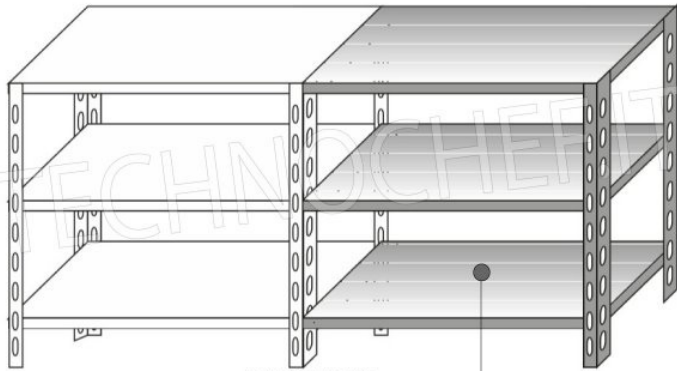

DESCRIZIONE PROFESSIONALE

SCAFFALE INOX 304 a BULLONE, RIPIANI LISCI, Moduli con 3 ripiani, PROFONDITA' 30 cm, ALTEZZA cm 150:

- Scaffalatura modulare a bullone realizzata in **acciaio inox AISI 304 Lucido**;
- **Gamma completa con lunghezza da cm 60 a cm 200**;
- **Fiancate con montanti H 150 cm, spessore 15/10**, completi di bulloni e piedini plastica;
- **Ripiani lisci spessore 8/10**, bordi antitaglio, **profondità cm 30**;
- **Possibilità di aggiungere ulteriori ripiani** al Modulo;
- **Possibilità di creare una Composizione** allungando il Modulo a destra o Sinistra;
- **Possibilità di creare Composizioni ad Angolo e ad U**, utilizzando l'apposito sistema di sostegno per angolo.

MODULO AGGIUNTIVO

Esempi di montaggio
Assembly examples - Exemples de l'Assemblée

SCAFFALE A BULLONE
Stainless steel bolt shelving - Étagère inox à boulons

051E

ELEMENTO BASE A BULLONE
BASIC BOLT UNIT / BASIC ELEMENT À BOULON

3 RIPIANI LISCI
 3 SMOOTH SHELVES / 3 ÉTAGÈRES PLEINES

ELEMENTO COMPONENTE A BULLONE
ADD-ON BOLT UNIT / ÉLÉMENT MODULAIRE À BOULON

3 RIPIANI LISCI
3 SMOOTH SHELVES / 3 ÉTAGÈRES PLEINES

MODULO AGGIUNTIVO

Ripiano liscio