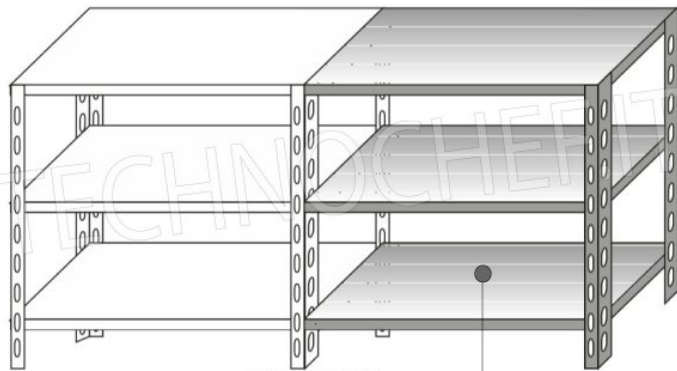

ELEMENTO COMPONENTE A BULLONE
ADD-ON BOLT UNIT / ÉLÉMENT MODULAIRE À BOULON

3 RIPIANI LISCI
3 SMOOTH SHELVES / 3 ÉTAGÈRES PLEINES

MODULO AGGIUNTIVO