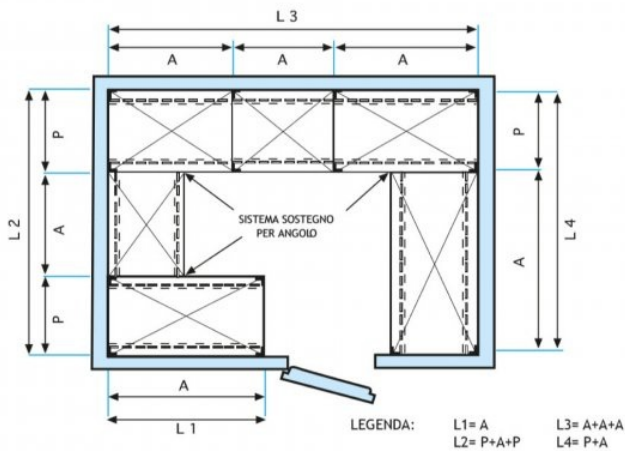

#### **Accessori/Optional:**

- ripiano liscio, montaggio a bullone, cm 60x30
- ripiano liscio, montaggio a bullone, cm 70x30
- ripiano liscio, montaggio a bullone, cm 80x30
- ripiano liscio, montaggio a bullone, cm 90x30
- ripiano liscio, montaggio a bullone, cm 100x30
- ripiano liscio, montaggio a bullone, cm 110x30
- ripiano liscio, montaggio a bullone, cm 120x30
- ripiano liscio, montaggio a bullone, cm 130x30
- ripiano liscio, montaggio a bullone, cm 140x30
- ripiano liscio, montaggio a bullone, cm 160x30
- ripiano liscio, montaggio a bullone, cm 180x30
- ripiano liscio, montaggio a bullone, cm 200x30
- fiancata completa H 150 cm
- kit 4 bulloni inox
- kit per montaggio ripiano ad angolo

bordi arrotondati, spessore 8/10, portata Kg 80,  
dimensioni cm 180x30

**IP-6920030**

**TECHNOCHEF - Ripiano liscio inox 304 per  
scaffale, cm 200x30, Mod.6920030**

Ripiano liscio per scaffalatura in acciaio inox AISI 304  
per montaggio a gancio o a bullone, finitura lucida,  
bordi arrotondati, spessore 8/10, portata Kg 80,  
dimensioni cm 200x30

**€ 80,76 + IVA**

€ 98,53 IVA incl.

**Spedizione in Italia: compresa**

**Consegna: da 4 a 9 giorni**

Esempi di montaggio  
Assembly examples • Exemples de l'Assemblée

SCAFFALE A BULLONE  
Stainless steel bolt shelving • Étagère inox à boulons