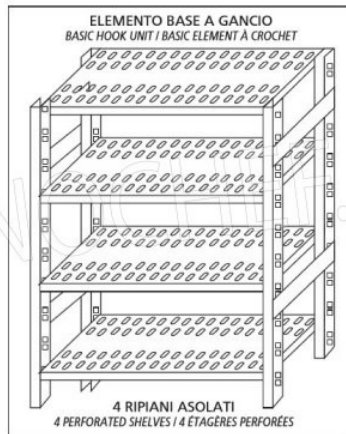

TECHNO
CHEF