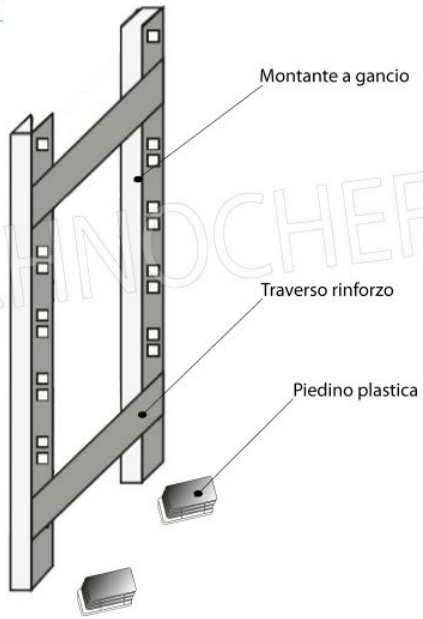

**€ 157,18 + IVA**

€ 191,76 IVA incl.

**Spedizione in Italia: compresa**

**Consegna:** da 4 a 9 giorni

MODULO AGGIUNTIVO

Esempi di montaggio  
 Assembly examples • Exemples de l'Assemblée

SCAFFALE A GANCIO  
 Stainless steel hook shelving • Étagère inox à crochet

TECHNO  
 CHEF

ELEMENTO COMPONENTE A GANCIO  
ADD-ON HOOK UNIT / ÉLÉMENT MODULAIRE À CROCHET

4 RIPIANI ASOLATI / 4 PERFORATED SHELVES / 4 ÉTAGÈRES PERFORÉES

MODULO AGGIUNTIVO

Ripiano asolato

Croce stabilizzatrice