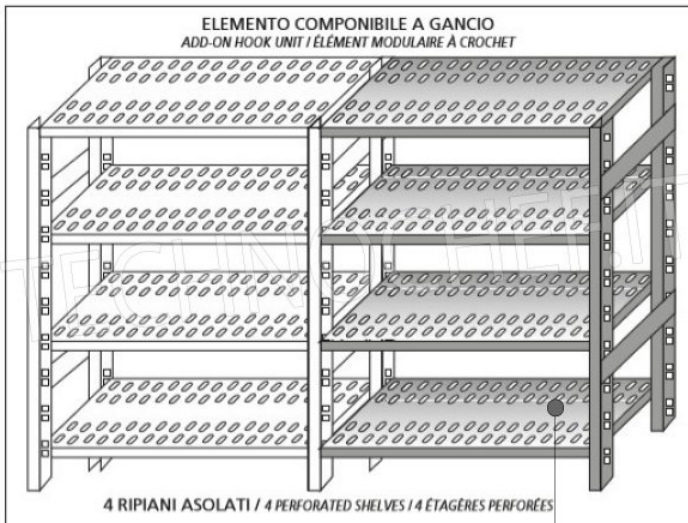

**Consegna:** da 4 a 9 giorni

MODULO AGGIUNTIVO

Esempi di montaggio  
 Assembly examples • Exemples de l'Assemblée

SCAFFALE A GANCIO  
 Stainless steel hook shelving • Étagère inox à crochet

H

2

0

0