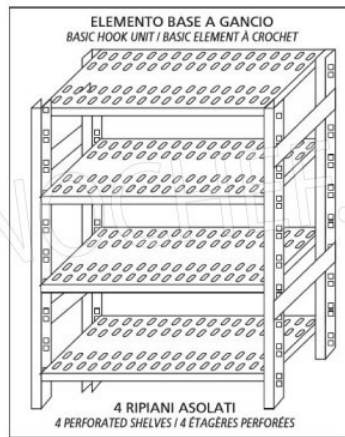

**Consegna:** da 4 a 9 giorni

MODULO AGGIUNTIVO

Esempi di montaggio  
 Assembly examples • Exemples de l'Assemblée

SCAFFALE A GANCIO  
 Stainless steel hook shelving • Étagère inox à crochet

H

2

0

0