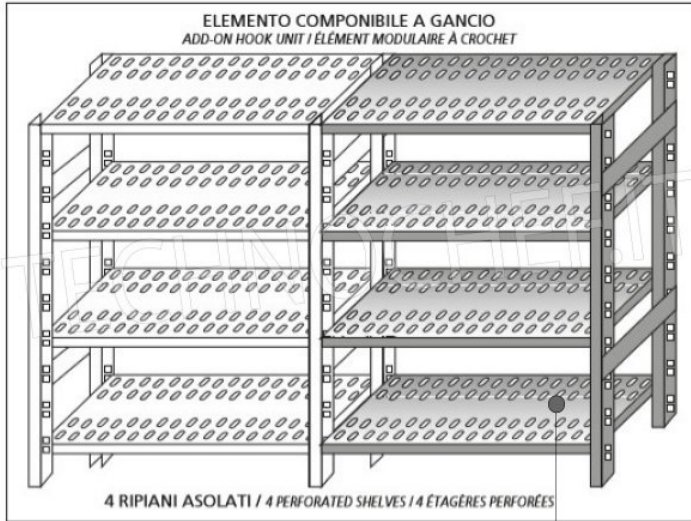

ELEMENTO COMPONENTE A GANCIO
ADD-ON HOOK UNIT / ÉLÉMENT MODULAIRE À CROCHET

4 RIPIANI ASOLATI / 4 PERFORATED SHELVES / 4 ÉTAGÈRES PERFORÉES

MODULO AGGIUNTIVO