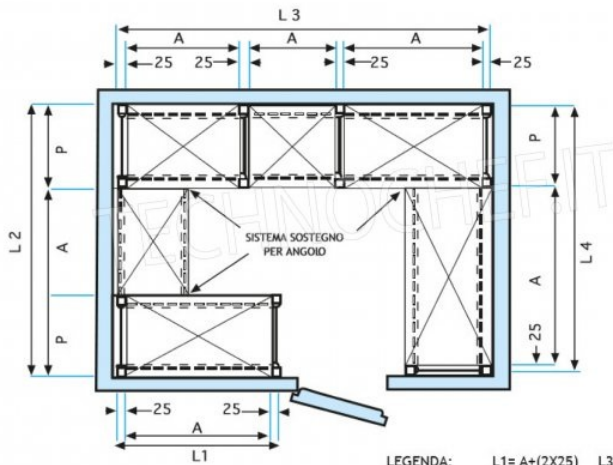

Esempi di montaggio
Assembly examples • Exemples de l'Assemblée