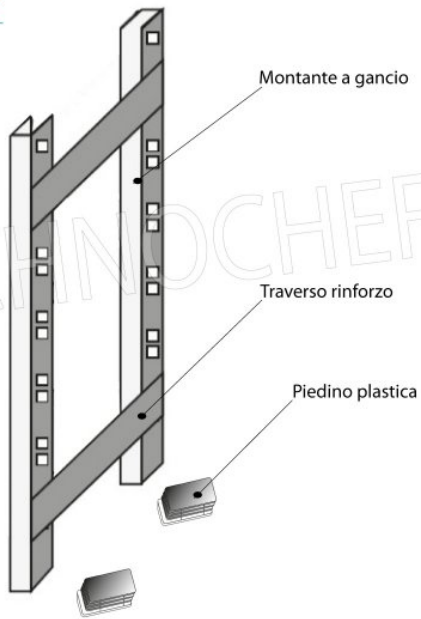

€ 149,33 + IVA
Spedizione in Italia: compresa

Consegna: da 4 a 9 giorni

MODULO AGGIUNTIVO

SCAFFALE A GANCIO
Stainless steel hook shelving • Étagère inox à crochet

LEGENDA: L1= A+(2X25) L3= A+A+A + (4X25)
 L2= P+A+P L4= P+A+25

TECHNO
 CHEF

ELEMENTO COMPONENTE A GANCIO
ADD-ON HOOK UNIT / ÉLÉMENT MODULAIRE À CROCHET

4 RIPIANI ASOLATI / 4 PERFORATED SHELVES / 4 ÉTAGÈRES PERFORÉES

MODULO AGGIUNTIVO

Ripiano asolato

Croce stabilizzatrice