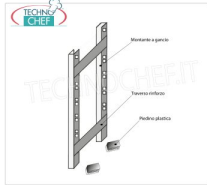

€ 94,25 + IVA
Spedizione in Italia: compresa

Consegna: da 4 a 9 giorni

IP-7013060

TECHNOCHEF - Ripiano asolato Inox 304 per scaffale, cm 130x60, Mod.7013060

Ripiano asolato per scaffalatura in acciaio inox AISI 304 con montaggio a gancio o a bullone, finitura lucida, bordi arrotondati, spessore 8/10, forniti con omega di rinforzo, portata Kg 125, dimensioni cm 130x60

€ 101,27 + IVA
Spedizione in Italia: compresa

Consegna: da 4 a 9 giorni

IP-97200+97006+97007

TECHNOCHEF - Fiancata-Spalla per Scaffali a Gancio Inox, Mod.97200+97006+97007

Fiancata-Spalla per scaffali a gancio inox 304 lucido, spessore 20/10, composto da 2 montanti, 2 traverse e piedini in plastica, adatta per ripiani profondi 60 cm, dim.mm.600x25x2000h