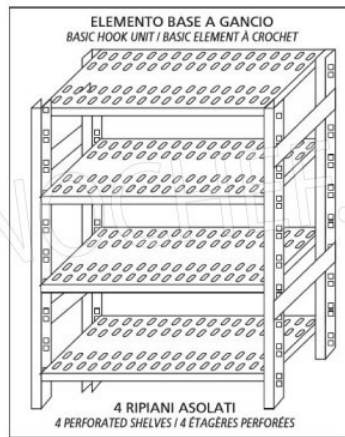

H

2

0

0

MODULO AGGIUNTIVO