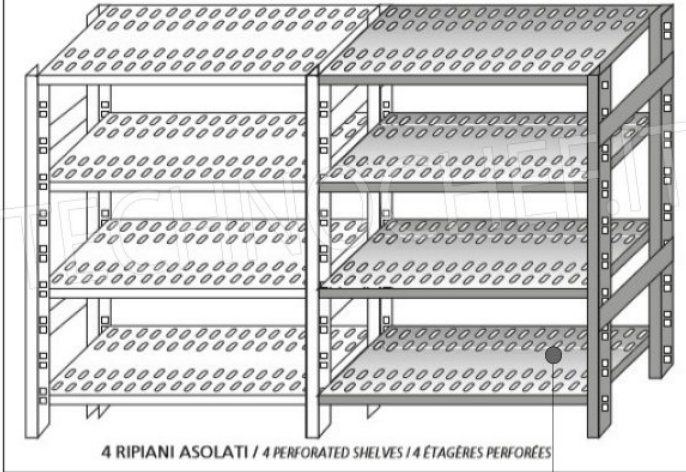

ELEMENTO COMPONENTE A GANCIO
ADD-ON HOOK UNIT / ÉLÉMENT MODULAIRE À CROCHET

4 RIPIANI ASOLATI / 4 PERFORATED SHELVES / 4 ÉTAGÈRES PERFORÉES

MODULO AGGIUNTIVO