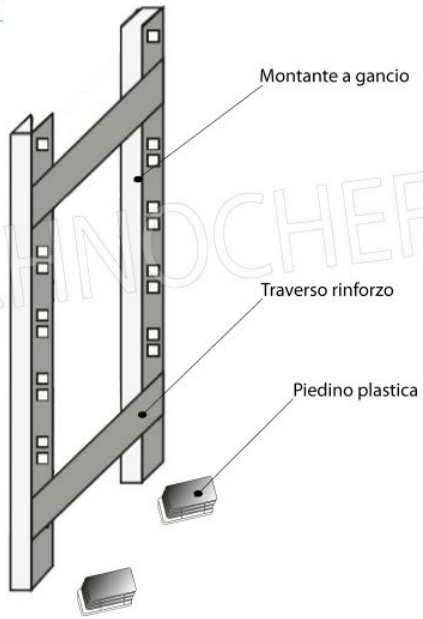

€ 136,60 + IVA

€ 166,65 IVA incl.

Spedizione in Italia: compresa

Consegna: da 4 a 9 giorni

MODULO AGGIUNTIVO

Esempi di montaggio
 Assembly examples • Exemples de l'Assemblée

SCAFFALE A GANCIO
 Stainless steel hook shelving • Étagère inox à crochet

TECHNO
 CHEF

ELEMENTO COMPONENTE A GANCIO
ADD-ON HOOK UNIT / ÉLÉMENT MODULAIRE À CROCHET

4 RIPIANI ASOLATI / 4 PERFORATED SHELVES / 4 ÉTAGÈRES PERFORÉES

MODULO AGGIUNTIVO

Ripiano asolato

Croce stabilizzatrice