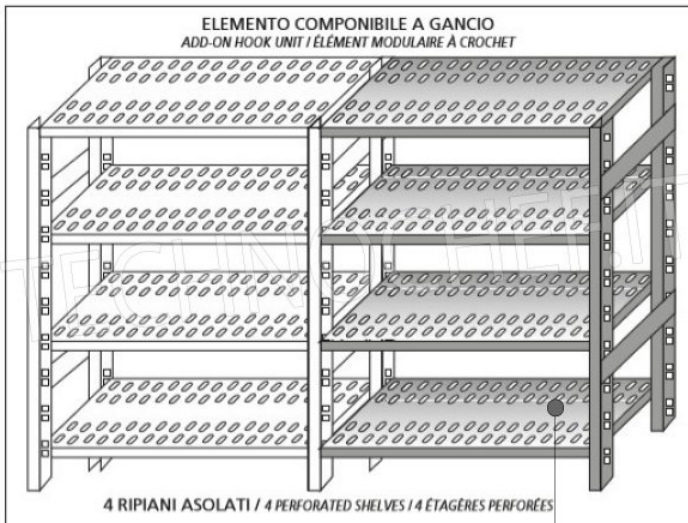

H

2

0

0

MODULO AGGIUNTIVO