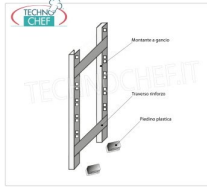

**IP-97200+97005+97007**

**TECHNOCHEF - Fiancata-Spalla per Scaffali a Gancio Inox, Mod.97200+97005+97007**

**€ 111,11 + IVA**

€ 135,55 IVA incl.

**Spedizione in Italia: compresa**

**Consegna:** da 4 a 9 giorni