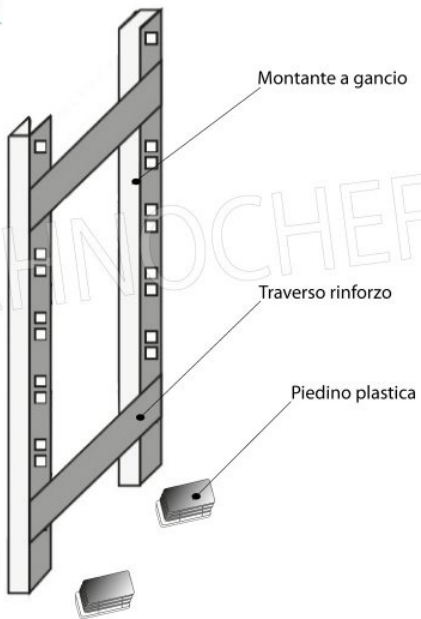

**€ 136,60 + IVA**

€ 166,65 IVA incl.

**Spedizione in Italia: compresa**

**Consegna:** da 4 a 9 giorni

MODULO AGGIUNTIVO

Esempi di montaggio  
 Assembly examples • Exemples de l'Assemblée

SCAFFALE A GANCIO  
 Stainless steel hook shelving • Étagère inox à crochet

H

2

0

0

MODULO AGGIUNTIVO

Ripiano asolato

Croce stabilizzatrice