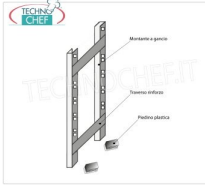

IP-97200+97005+97007

TECHNOCHEF - Fiancata-Spalla per Scaffali a Gancio Inox, Mod.97200+97005+97007

Fiancata-Spalla per scaffali a gancio inox 304 lucido, spessore 20/10, composto da 2 montanti, 2 traverse e piedini in plastica, adatta per ripiani profondi 50 cm, dim.mm.500x25x2000h