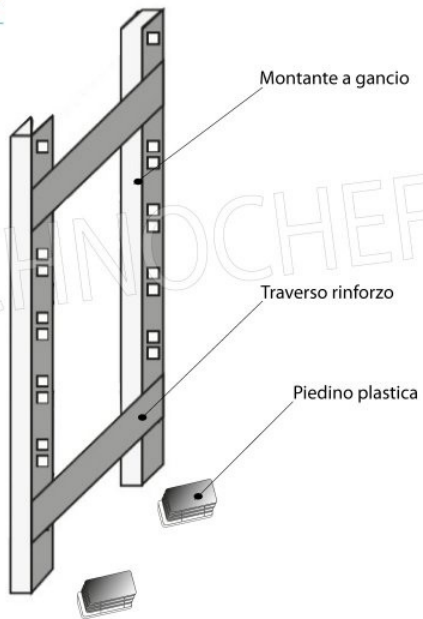

- Scaffalatura modulare a gancio realizzata in **acciaio inox AISI 304 Lucido**;
- **Gamma completa con lunghezza da cm 60 a cm 200**;
- Montaggio rapidissimo a gancio su asole realizzate con punzone;
- **Fiancate con montanti H 200 cm, spessore 20/10**, completi di traverso di rinforzo e piedini plastica;
- **Ripiani asolati 9x32 spessore 8/10**, forniti con omega di rinforzo, bordi antitaglio, **profondità cm 40**;
- **Possibilità di aggiungere ulteriori ripiani** al Modulo;
- **Possibilità di creare una Composizione** allungando il Modulo a destra o Sinistra;
- **Possibilità di creare Composizioni ad Angolo e ad U**, utilizzando gli appositi **Kit di Giunzione** ripiani ad Angolo.

TECHNOCHEF - Fiancata-Spalla per Scaffali a Gancio Inox, Mod.97200+97004+97007

€ 108,04 + IVA
€ 131,81 IVA incl.
Spedizione in Italia: compresa
Consegna: da 4 a 9 giorni

TECHNOCHEF - Ripiano asolato Inox 304 per scaffale, cm 180x40, Mod.7018040

Esempi di montaggio
 Assembly examples • Exemples de l'Assemblée

SCAFFALE A GANCIO
 Stainless steel hook shelving • Étagère inox à crochet

H

2

0

0

MODULO AGGIUNTIVO

Ripiano asolato