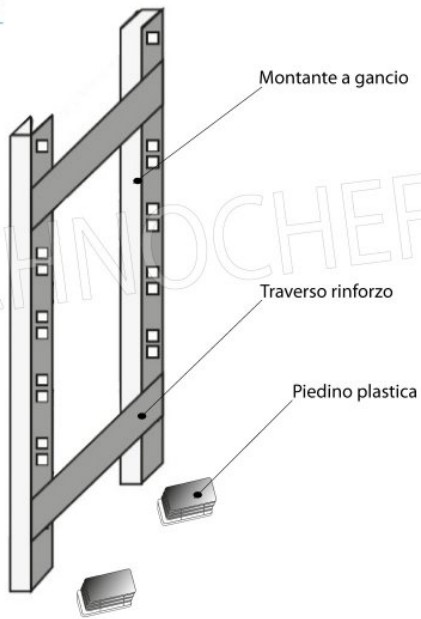

€ 113,97 + IVA

Spedizione in Italia: compresa

Consegna: da 4 a 9 giorni

MODULO AGGIUNTIVO

SCAFFALE A GANCIO
Stainless steel hook shelving • Étagère inox à crochet

LEGENDA: $L1 = A + (2 \times 25)$ $L3 = A + A + A + (4 \times 25)$
 $L2 = P + A + P$ $L4 = P + A + 25$

TECHNO
 CHEF

ELEMENTO COMPONENTE A GANCIO
ADD-ON HOOK UNIT / ÉLÉMENT MODULAIRE À CROCHET

4 RIPIANI ASOLATI / 4 PERFORATED SHELVES / 4 ÉTAGÈRES PERFORÉES

MODULO AGGIUNTIVO

Ripiano asolato

Croce stabilizzatrice