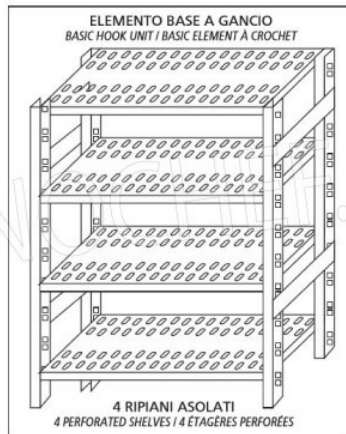

Esempi di montaggio
Assembly examples • Exemples de l'Assemblée

LEGENDA: $L1 = A + (2 \times 25)$ $L3 = A + A + A + (4 \times 25)$
 $L2 = P + A + P$ $L4 = P + A + 25$

TECHNO
CHEF