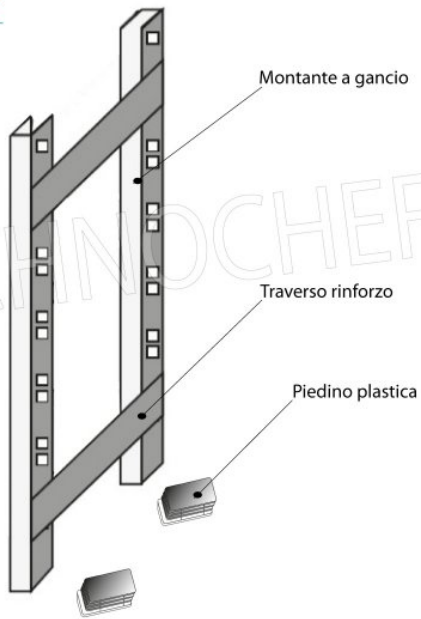

€ 80,66 + IVA
Spedizione in Italia: compresa

Consegna: da 4 a 9 giorni

IP-97200+97003+97007

TECHNOCHEF - Fiancata-Spalla per Scaffali a Gancio Inox, Mod.97200+97003+97007

Fiancata-Spalla per scaffali a gancio inox 304 lucido, spessore 20/10, composto da 2 montanti, 2 traverse e piedini in plastica, adatta per ripiani profondi 30 cm, dim.mm.300x25x2000h

€ 100,75 + IVA
Spedizione in Italia: compresa

Consegna: da 4 a 9 giorni

MODULO AGGIUNTIVO

SCAFFALE A GANCIO
Stainless steel hook shelving • Étagère inox à crochet

LEGENDA: L1= A+(2X25) L3= A+A+A + (4X25)
 L2= P+A+P L4= P+A+25

TECHNO
 CHEF

ELEMENTO COMPONENTE A GANCIO
ADD-ON HOOK UNIT / ÉLÉMENT MODULAIRE À CROCHET

4 RIPIANI ASOLATI / 4 PERFORATED SHELVES / 4 ÉTAGÈRES PERFORÉES

MODULO AGGIUNTIVO

Ripiano asolato

Croce stabilizzatrice