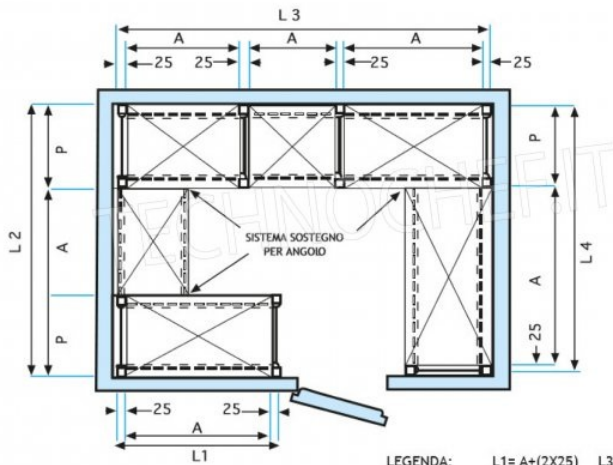

Esempi di montaggio
Assembly examples • Exemples de l'Assemblée

LEGENDA: $L1 = A + (2 \times 25)$ $L3 = A + A + A + (4 \times 25)$
 $L2 = P + A + P$ $L4 = P + A + 25$

TECHNO
CHEF