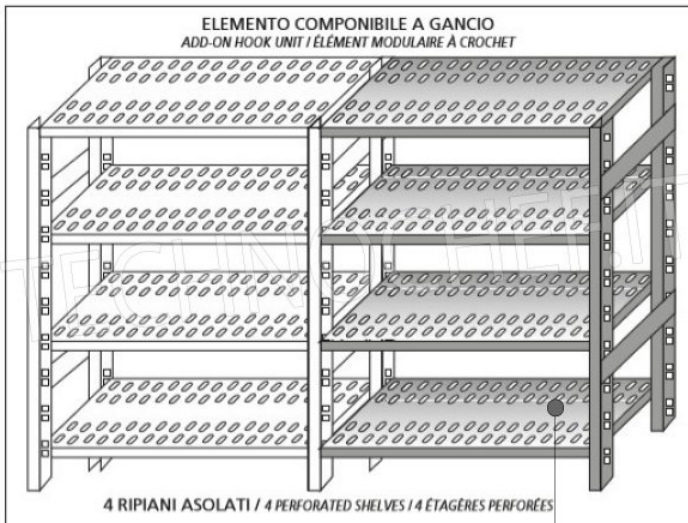

Consegna: da 4 a 9 giorni

IP-97200+97003+97007

TECHNOCHEF - Fiancata-Spalla per Scaffali a Gancio Inox, Mod.97200+97003+97007

€ 106,00 + IVA

€ 129,32 IVA incl.

Spedizione in Italia: compresa

Consegna: da 4 a 9 giorni

Esempi di montaggio
 Assembly examples • Exemples de l'Assemblée

SCAFFALE A GANCIO
 Stainless steel hook shelving • Étagère inox à crochet

H

2

0

0

MODULO AGGIUNTIVO

Ripiano asolato