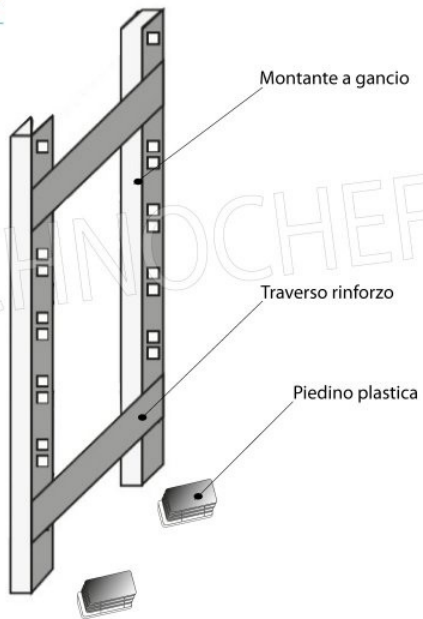

- Scaffalatura modulare a gancio realizzata in **acciaio inox AISI 304 Lucido**;
- **Gamma completa con lunghezza da cm 60 a cm 200**;
- Montaggio rapidissimo a gancio su asole realizzate con punzone;
- **Fiancate con montanti H 200 cm, spessore 20/10**, completi di traverso di rinforzo e piedini plastica;
- **Ripiani asolati 9x32 spessore 8/10**, bordi antitaglio, **profondità cm 30**;
- **Possibilità di aggiungere ulteriori ripiani** al Modulo;
- **Possibilità di creare una Composizione** allungando il Modulo a destra o Sinistra;
- **Possibilità di creare Composizioni ad Angolo e ad U**, utilizzando gli appositi **Kit di Giunzione** ripiani ad Angolo.

Consegna: da 4 a 9 giorni

IP-97200+97003+97007

TECHNOCHEF - Fiancata-Spalla per Scaffali a Gancio Inox, Mod.97200+97003+97007

€ 106,00 + IVA

€ 129,32 IVA incl.

Spedizione in Italia: compresa

Consegna: da 4 a 9 giorni

Esempi di montaggio
 Assembly examples • Exemples de l'Assemblée

SCAFFALE A GANCIO
 Stainless steel hook shelving • Étagère inox à crochet

H

2

0

0

MODULO AGGIUNTIVO

Ripiano asolato