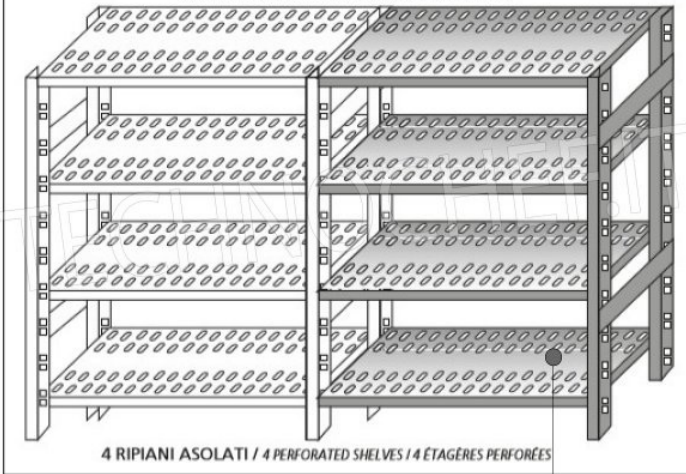

ELEMENTO COMPONENTE A GANCIO
ADD-ON HOOK UNIT / ÉLÉMENT MODULAIRE À CROCHET

4 RIPIANI ASOLATI / 4 PERFORATED SHELVES / 4 ÉTAGÈRES PERFORÉES

MODULO AGGIUNTIVO