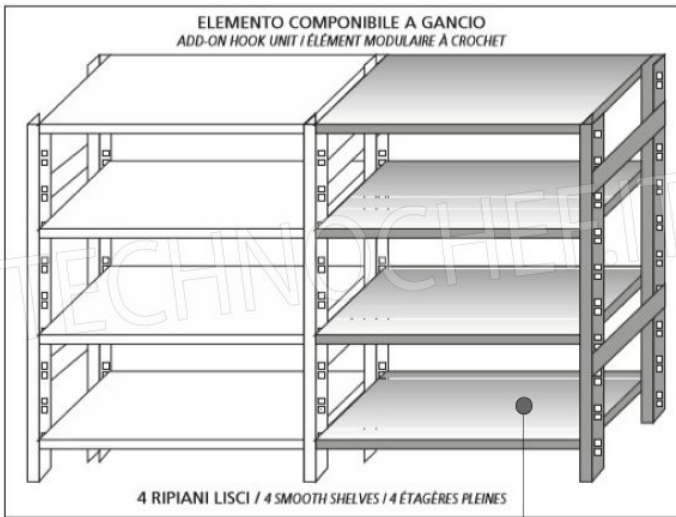

Consegna: da 4 a 9 giorni

Esempi di montaggio
 Assembly examples • Exemples de l'Assemblée

SCAFFALE A GANCIO
 Stainless steel hook shelving • Étagère inox à crochet

H
2
0
0

MODULO AGGIUNTIVO

Ripiano liscio