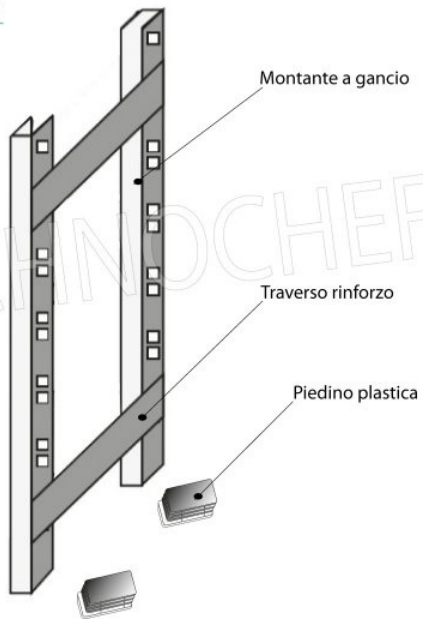

- Scaffalatura modulare a gancio realizzata in **acciaio inox AISI 304 Lucido**;
- **Gamma completa con lunghezza da cm 60 a cm 200**;
- Montaggio rapidissimo a gancio su asole realizzate con punzone;
- **Fiancate con montanti H 200 cm**, spessore 20/10, completi di traverso di rinforzo e piedini plastica;
- **Ripiani lisci spessore 8/10**, forniti con omega di rinforzo, bordi antitaglio, **profondità cm 60**;
- **Possibilità di aggiungere ulteriori ripiani** al Modulo;
- **Possibilità di creare una Composizione** allungando il Modulo a destra o Sinistra;
- **Possibilità di creare Composizioni ad Angolo e ad U**, utilizzando gli appositi **Kit di Giunzione** ripiani ad Angolo.

Consegna: da 4 a 9 giorni

Esempi di montaggio
 Assembly examples • Exemples de l'Assemblée

SCAFFALE A GANCIO
 Stainless steel hook shelving • Étagère inox à crochet

H
2
0
0

MODULO AGGIUNTIVO

Ripiano liscio