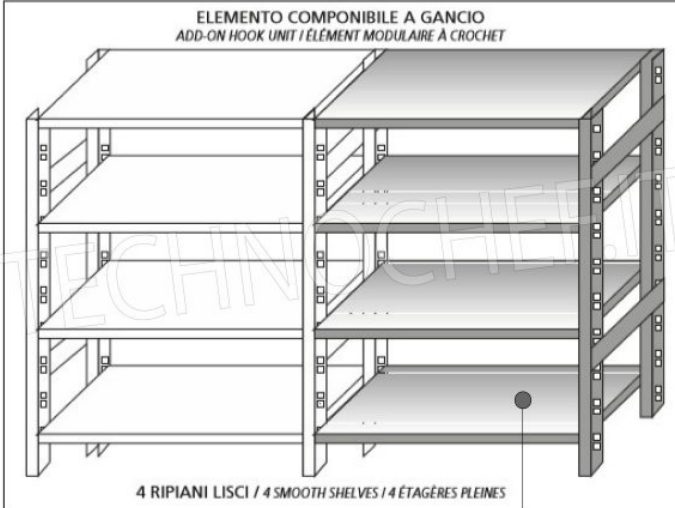

ELEMENTO COMPONIBILE A GANCIO
ADD-ON HOOK UNIT / ÉLÉMENT MODULAIRE À CROCHET

4 RIPIANI LISCI / 4 SMOOTH SHELVES / 4 ÉTAGÈRES PLEINES

MODULO AGGIUNTIVO