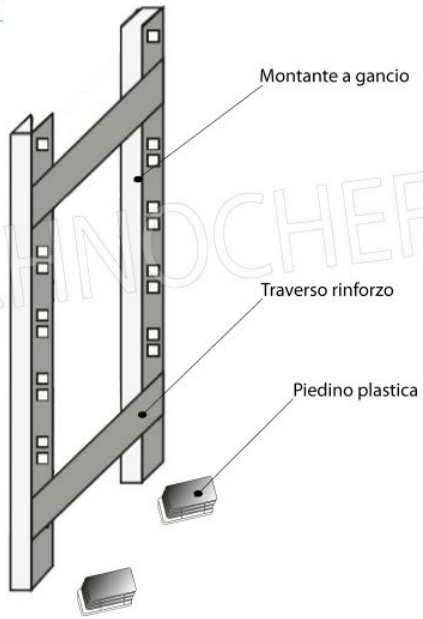

€ 152,14 + IVA

€ 185,61 IVA incl.

Spedizione in Italia: compresa

Consegna: da 4 a 9 giorni

MODULO AGGIUNTIVO

Esempi di montaggio
 Assembly examples • Exemples de l'Assemblée

SCAFFALE A GANCIO
 Stainless steel hook shelving • Étagère inox à crochet

LEGENDA: L1= A+(2X25) L3= A+A+A + (4X25)
 L2= P+A+P L4= P+A+25

002E

ELEMENTO COMPONIBILE A GANCIO
ADD-ON HOOK UNIT / ÉLÉMENT MODULAIRE À CROCHET

4 RIPIANI LISCI / 4 SMOOTH SHELVES / 4 ÉTAGÈRES PLEINES

MODULO AGGIUNTIVO

Ripiano liscio

Croce stabilizzatrice