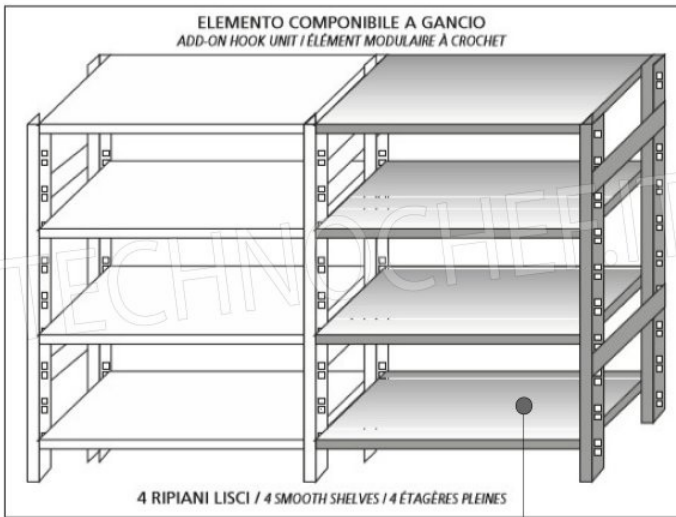

**Consegna:** da 4 a 9 giorni

MODULO AGGIUNTIVO

Esempi di montaggio  
 Assembly examples • Exemples de l'Assemblée

SCAFFALE A GANCIO  
 Stainless steel hook shelving • Étagère inox à crochet

H  
2  
0  
0