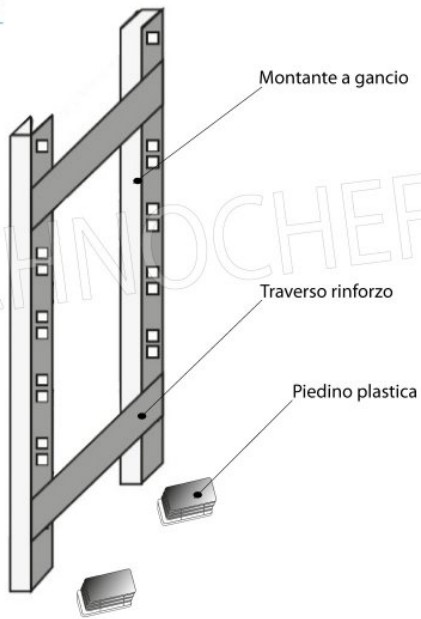

€ 113,97 + IVA
Spedizione in Italia: compresa

Consegna: da 4 a 9 giorni

IP-6920050

TECHNOCHEF - Ripiano liscio Inox 304 per scaffale, cm 200x50, Mod.6920050

Ripiano liscio per scaffalatura in acciaio inox AISI 304 con montaggio a gancio o a bullone, finitura lucida, bordi arrotondati, spessore 8/10, forniti con omega di rinforzo, portata Kg 100, dimensioni cm 200x50

€ 127,14 + IVA
Spedizione in Italia: compresa

Consegna: da 4 a 9 giorni

MODULO AGGIUNTIVO

SCAFFALE A GANCIO
Stainless steel hook shelving • Étagère inox à crochet

LEGENDA: $L_1 = A + (2 \times 25)$ $L_3 = A + A + A + (4 \times 25)$
 $L_2 = P + A + P$ $L_4 = P + A + 25$

002H

ELEMENTO COMPONIBILE A GANCIO
ADD-ON HOOK UNIT / ÉLÉMENT MODULAIRE À CROCHET

4 RIPIANI LISCI / 4 SMOOTH SHELVES / 4 ÉTAGÈRES PLEINES

MODULO AGGIUNTIVO

Ripiano liscio

Croce stabilizzatrice