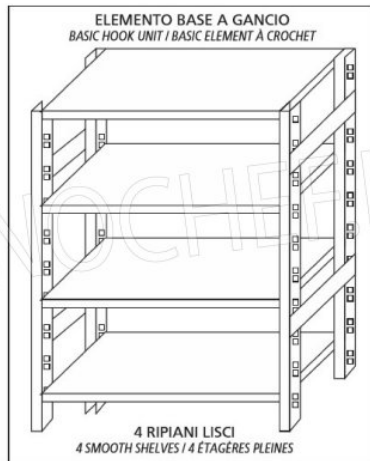

LEGENDA: $L_1 = A + (2 \times 25)$ $L_3 = A + A + A + (4 \times 25)$
 $L_2 = P + A + P$ $L_4 = P + A + 25$

002H