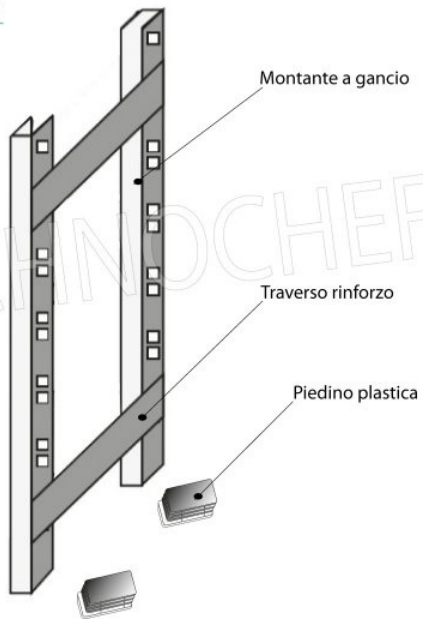

**IP-97200+97004+97007**

**TECHNOCHEF - Fiancata-Spalla per Scaffali a Gancio Inox, Mod.97200+97004+97007**

**€ 108,04 + IVA**

€ 131,81 IVA incl.

**Spedizione in Italia: compresa**

**Consegna:** da 4 a 9 giorni

**IP-6920040**

**TECHNOCHEF - Ripiano liscio Inox 304 per scaffale, cm 200x40, Mod.6920040**

**€ 117,20 + IVA**

€ 142,98 IVA incl.

**Spedizione in Italia: compresa**

**Consegna:** da 4 a 9 giorni

MODULO AGGIUNTIVO

Esempi di montaggio  
 Assembly examples • Exemples de l'Assemblée

SCAFFALE A GANCIO  
 Stainless steel hook shelving • Étagère inox à crochet

H  
2  
0  
0

MODULO AGGIUNTIVO

Ripiano liscio

Croce stabilizzatrice