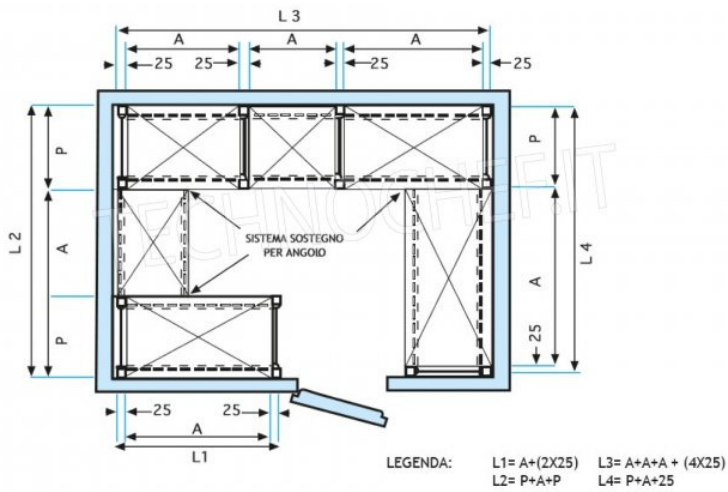

Esempi di montaggio
Assembly examples • Exemples de l'Assemblée