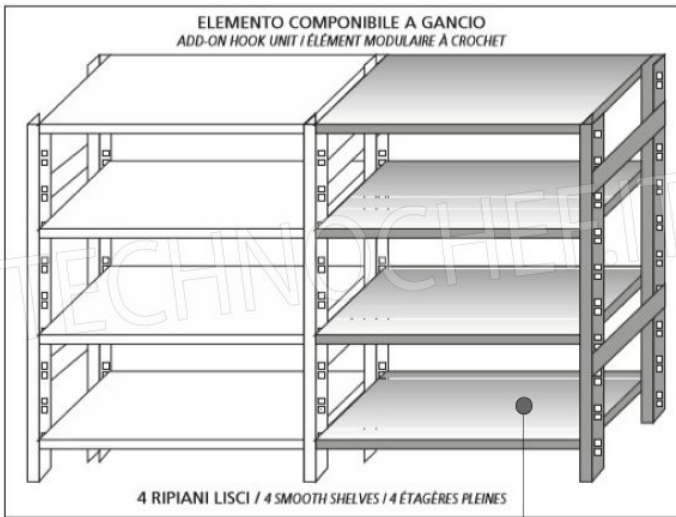

**IP-97200+97004+97007**

**TECHNOCHEF - Fiancata-Spalla per Scaffali a Gancio Inox, Mod.97200+97004+97007**

**€ 108,04 + IVA**

€ 131,81 IVA incl.

**Spedizione in Italia: compresa**

**Consegna:** da 4 a 9 giorni

**IP-6920040**

**TECHNOCHEF - Ripiano liscio Inox 304 per scaffale, cm 200x40, Mod.6920040**

**€ 117,20 + IVA**

€ 142,98 IVA incl.

**Spedizione in Italia: compresa**

**Consegna:** da 4 a 9 giorni

MODULO AGGIUNTIVO

Esempi di montaggio  
 Assembly examples • Exemples de l'Assemblée

SCAFFALE A GANCIO  
 Stainless steel hook shelving • Étagère inox à crochet

H  
2  
0  
0

MODULO AGGIUNTIVO

Ripiano liscio

Croce stabilizzatrice