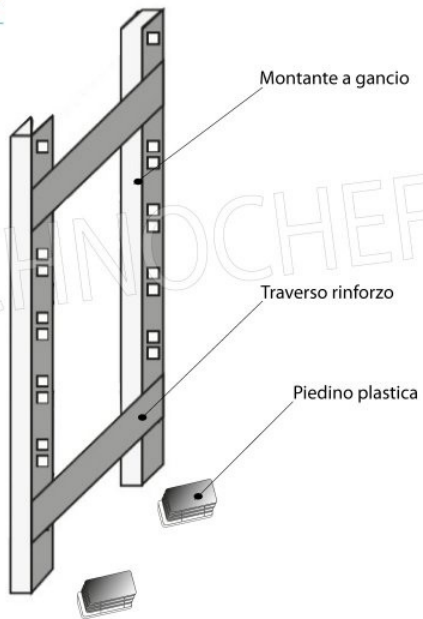

- Scaffalatura modulare a gancio realizzata in **acciaio inox AISI 304 Lucido**;
- **Gamma completa con lunghezza da cm 60 a cm 200**;
- Montaggio rapidissimo a gancio su asole realizzate con punzone;
- **Fiancate con montanti H 200 cm**, spessore 20/10, completi di traverso di rinforzo e piedini plastica;
- **Ripiani lisci spessore 8/10**, bordi antitaglio, **profondità cm 30**;
- **Possibilità di aggiungere ulteriori ripiani** al Modulo;
- **Possibilità di creare una Composizione** allungando il Modulo a destra o Sinistra;
- **Possibilità di creare Composizioni ad Angolo e ad U**, utilizzando gli appositi **Kit di Giunzione** ripiani ad Angolo.

TECHNOCHEF - Fiancata-Spalla per Scaffali a Gancio Inox, Mod.97200+97003+97007

€ 106,00 + IVA

€ 129,32 IVA incl.

Spedizione in Italia: compresa

Consegna: da 4 a 9 giorni

MODULO AGGIUNTIVO

Esempi di montaggio
 Assembly examples • Exemples de l'Assemblée

SCAFFALE A GANCIO
 Stainless steel hook shelving • Étagère inox à crochet

LEGENDA: L1= A+(2X25) L3= A+A+A + (4X25)
 L2= P+A+P L4= P+A+25

H
2
0
0

MODULO AGGIUNTIVO

Ripiano liscio

Croce stabilizzatrice