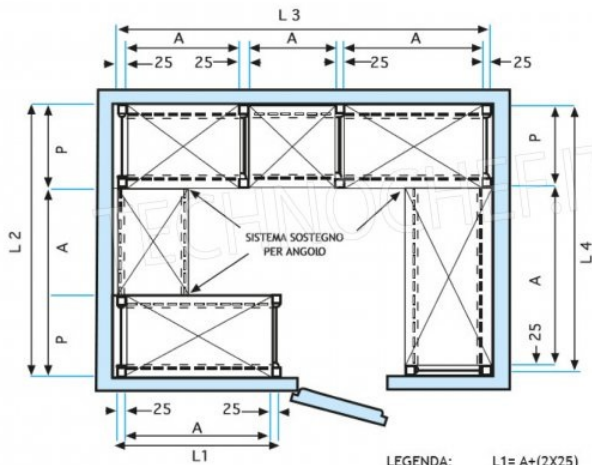

Esempi di montaggio
Assembly examples • Exemples de l'Assemblée

LEGENDA: L1= A+(2X25) L3= A+A+A + (4X25)
L2= P+A+P L4= P+A+25

002E