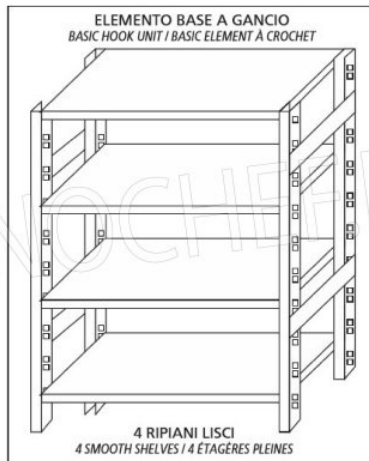

Esempi di montaggio
Assembly examples • Exemples de l'Assemblée

LEGENDA: L1= A+(2X25) L3= A+A+A + (4X25)
L2= P+A+P L4= P+A+25

002E