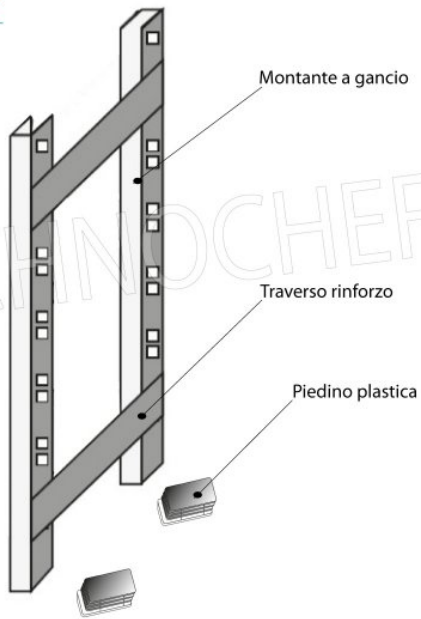

€ 76,72 + IVA

Spedizione in Italia: compresa

Consegna: da 4 a 9 giorni

IP-97200+97003+97007

TECHNOCHEF - Fiancata-Spalla per Scaffali a Gancio Inox, Mod.97200+97003+97007

Fiancata-Spalla per scaffali a gancio inox 304 lucido, spessore 20/10, composto da 2 montanti, 2 traverse e piedini in plastica, adatta per ripiani profondi 30 cm, dim.mm.300x25x2000h

€ 100,75 + IVA

Spedizione in Italia: compresa

Consegna: da 4 a 9 giorni

MODULO AGGIUNTIVO

SCAFFALE A GANCIO
Stainless steel hook shelving • Étagère inox à crochet

LEGENDA: $L1 = A + (2 \times 25)$ $L3 = A + A + A + (4 \times 25)$
 $L2 = P + A + P$ $L4 = P + A + 25$

002H

ELEMENTO COMPONIBILE A GANCIO
ADD-ON HOOK UNIT / ÉLÉMENT MODULAIRE À CROCHET

4 RIPIANI LISCI / 4 SMOOTH SHELVES / 4 ÉTAGÈRES PLEINES

MODULO AGGIUNTIVO

Ripiano liscio

Croce stabilizzatrice