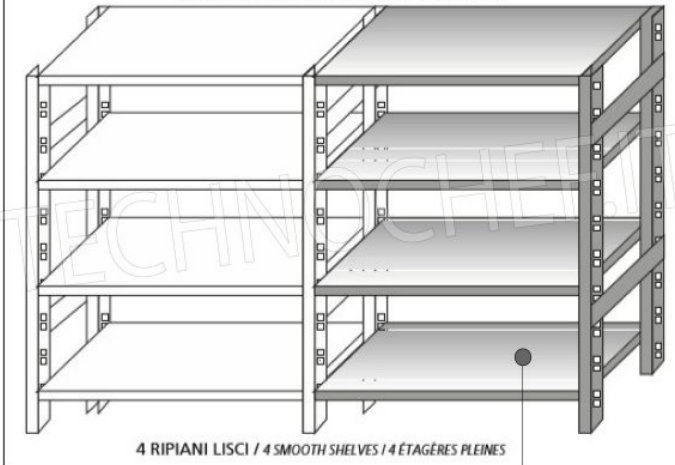

ELEMENTO COMPONIBILE A GANCIO
ADD-ON HOOK UNIT / ÉLÉMENT MODULAIRE À CROCHET

4 RIPIANI LISCI / 4 SMOOTH SHELVES / 4 ÉTAGÈRES PLEINES

MODULO AGGIUNTIVO