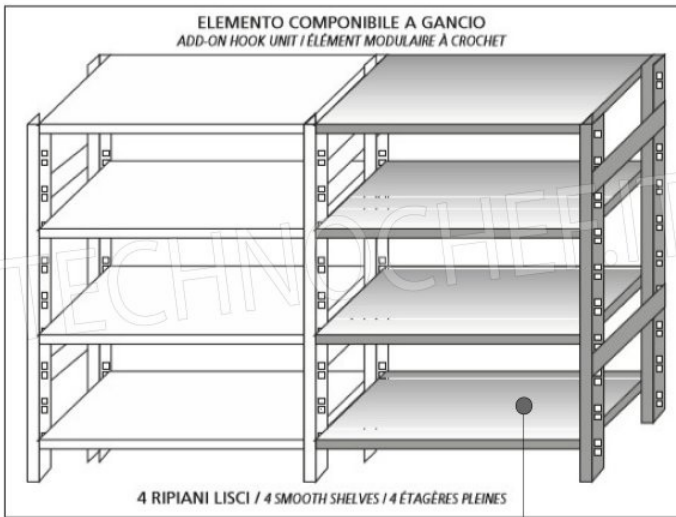

TECHNOCHEF - Fiancata-Spalla per Scaffali a Gancio Inox, Mod.97200+97003+97007

€ 106,00 + IVA

€ 129,32 IVA incl.

Spedizione in Italia: compresa

Consegna: da 4 a 9 giorni

MODULO AGGIUNTIVO

Esempi di montaggio
 Assembly examples • Exemples de l'Assemblée

SCAFFALE A GANCIO
 Stainless steel hook shelving • Étagère inox à crochet

LEGENDA: L1= A+(2X25) L3= A+A+A + (4X25)
 L2= P+A+P L4= P+A+25

H
2
0
0

MODULO AGGIUNTIVO

Ripiano liscio

Croce stabilizzatrice