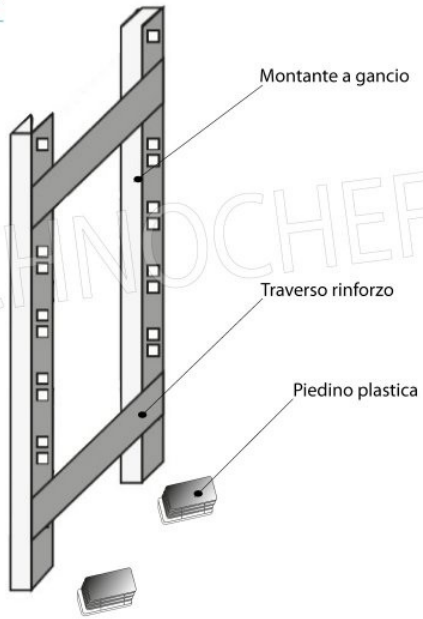

Croce stabilizzatrice