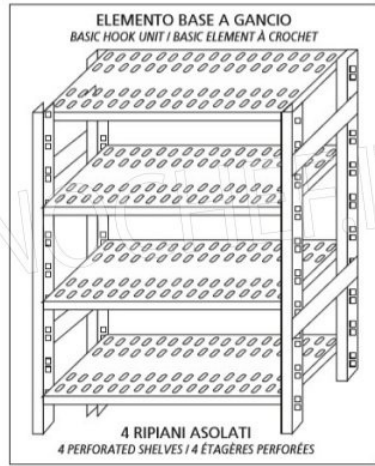

SCAFFALE A GANCIO
 Stainless steel hook shelving • Étagère inox à crochet

H

1

8

0

MODULO AGGIUNTIVO

Ripiano asolato

Croce stabilizzatrice