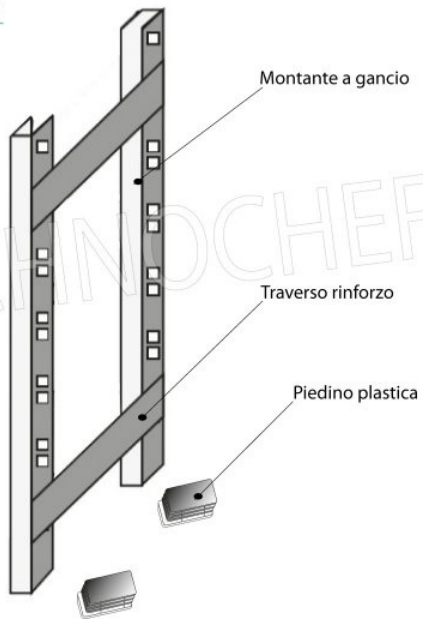

- Scaffalatura modulare a gancio realizzata in **acciaio inox AISI 304 Lucido**;
- **Gamma completa con lunghezza da cm 60 a cm 200**;
- Montaggio rapidissimo a gancio su asole realizzate con punzone;
- **Fiancate con montanti H 180 cm, spessore 20/10**, completi di traverso di rinforzo e piedini plastica;
- **Ripiani asolati 9x32 spessore 8/10**, forniti con omega di rinforzo, bordi antitaglio, **profondità cm 60**;
- **Possibilità di aggiungere ulteriori ripiani** al Modulo;
- **Possibilità di creare una Composizione** allungando il Modulo a destra o Sinistra;
- **Possibilità di creare Composizioni ad Angolo e ad U**, utilizzando gli appositi **Kit di Giunzione** ripiani ad Angolo.

Consegna: da 4 a 9 giorni

IP-7020060

TECHNOCHEF - Ripiano asolato Inox 304 per scaffale, cm 200x60, Mod.7020060

€ 157,18 + IVA

€ 191,76 IVA incl.

Spedizione in Italia: compresa

Consegna: da 4 a 9 giorni

Esempi di montaggio
 Assembly examples • Exemples de l'Assemblée

SCAFFALE A GANCIO
 Stainless steel hook shelving • Étagère inox à crochet

H

1

8

0

MODULO AGGIUNTIVO

Ripiano asolato

Croce stabilizzatrice