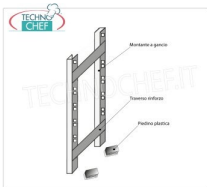

IP-7014060

TECHNOCHEF - Ripiano asolato Inox 304 per scaffale, cm 70x60, Mod.707060

TECHNOCHEF - Ripiano asolato Inox 304 per scaffale, cm 80x60, Mod.708060

TECHNOCHEF - Ripiano asolato Inox 304 per scaffale, cm 90x60, Mod.709060