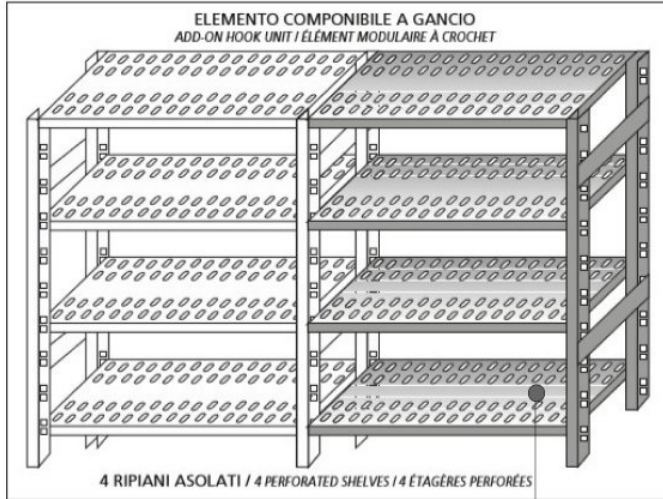

Ripiano asolato