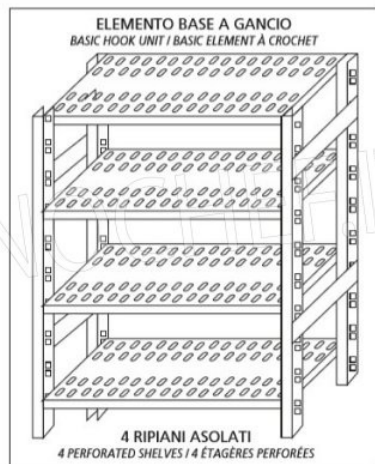

Esempi di montaggio
Assembly examples • Exemples de l'Assemblée

081E