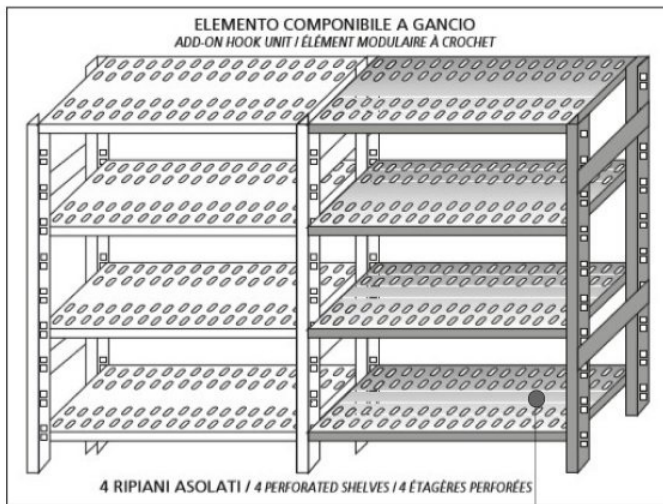

Consegna: da 4 a 9 giorni

IP-7020060

TECHNOCHEF - Ripiano asolato Inox 304 per scaffale, cm 200x60, Mod.7020060

€ 157,18 + IVA

€ 191,76 IVA incl.

Spedizione in Italia: compresa

Consegna: da 4 a 9 giorni

Esempi di montaggio
 Assembly examples • Exemples de l'Assemblée

SCAFFALE A GANCIO
 Stainless steel hook shelving • Étagère inox à crochet

H

1

8

0

MODULO AGGIUNTIVO

Ripiano asolato

Croce stabilizzatrice