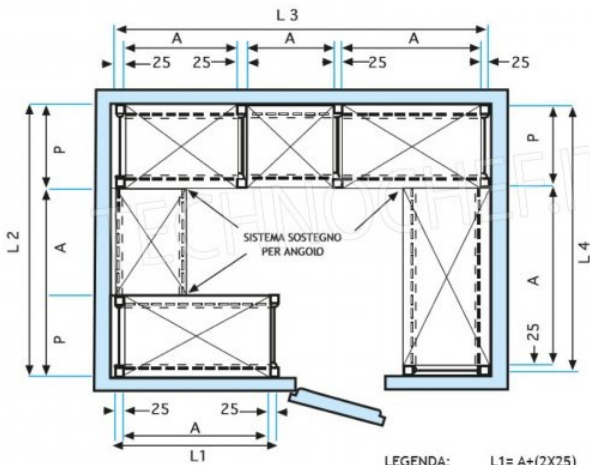

Esempi di montaggio
Assembly examples • Exemples de l'Assemblée