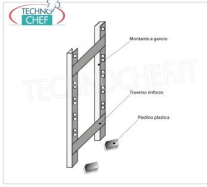

€ 95,07 + IVA

€ 115,99 IVA incl.

Spedizione in Italia: compresa

Consegna: da 4 a 9 giorni

IP-7014050

TECHNOCHEF - Ripiano asolato Inox 304 per scaffale, cm 140x50, Mod.7014050

Ripiano asolato per scaffalatura in acciaio inox AISI 304 con montaggio a gancio o a bullone, finitura lucida, bordi arrotondati, spessore 8/10, forniti con omega di rinforzo, portata Kg 125, dimensioni cm 140x50

€ 100,14 + IVA

€ 122,17 IVA incl.

Spedizione in Italia: compresa

Consegna: da 4 a 9 giorni

IP-97180+97005+97007

TECHNOCHEF - Fiancata-Spalla per Scaffali a Gancio Inox, Mod.97180+97005+97007

Fiancata-Spalla per scaffali a gancio inox 304 lucido, spessore 20/10, composto da 2 montanti, 2 traverse e piedini in plastica, adatta per ripiani profondi 50 cm, dim.mm.500x25x1800h

€ 105,56 + IVA

€ 128,78 IVA incl.

Spedizione in Italia: compresa

Consegna: da 4 a 9 giorni

IP-7016050

TECHNOCHEF - Ripiano asolato Inox 304 per scaffale, cm 160x50, Mod.7016050

Ripiano asolato per scaffalatura in acciaio inox AISI 304 con montaggio a gancio o a bullone, finitura lucida, bordi arrotondati, spessore 8/10, forniti con omega di rinforzo, portata Kg 120, dimensioni cm 160x50