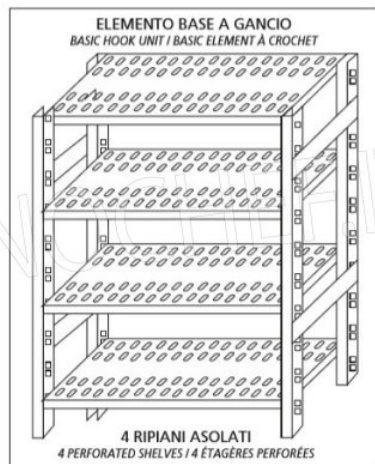

Esempi di montaggio
Assembly examples • Exemples de l'Assemblée

LEGENDA: $L1 = A + (2 \times 25)$ $L3 = A + A + A + (4 \times 25)$
 $L2 = P + A + P$ $L4 = P + A + 25$

081E