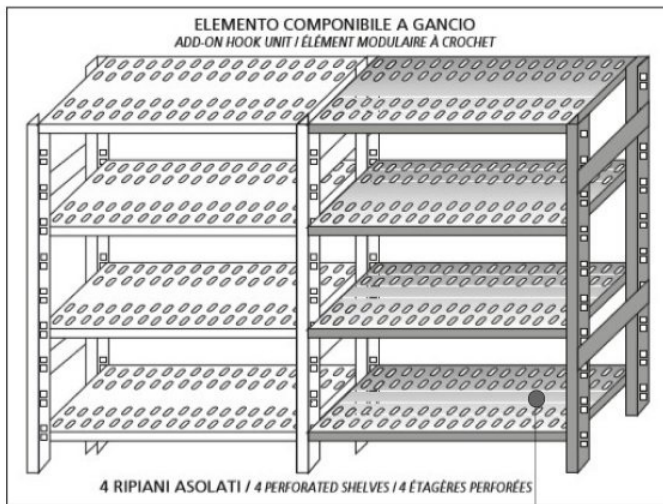

H

1

8

0

MODULO AGGIUNTIVO