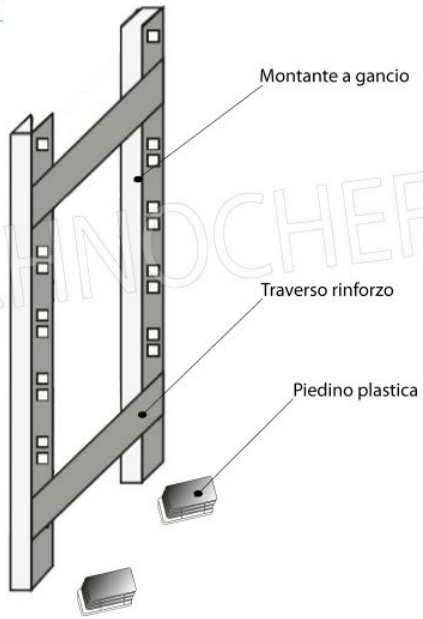

€ 136,60 + IVA

€ 166,65 IVA incl.

Spedizione in Italia: compresa

Consegna: da 4 a 9 giorni

MODULO AGGIUNTIVO

Esempi di montaggio
 Assembly examples • Exemples de l'Assemblée

SCAFFALE A GANCIO
 Stainless steel hook shelving • Étagère inox à crochet

LEGENDA: $L1 = A + (2 \times 25)$ $L3 = A + A + A + (4 \times 25)$
 $L2 = P + A + P$ $L4 = P + A + 25$

081E

MODULO AGGIUNTIVO

Ripiano asolato

Croce stabilizzatrice