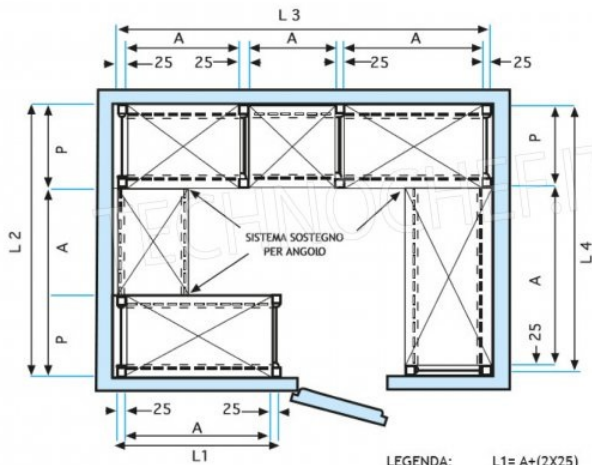

Esempi di montaggio
Assembly examples • Exemples de l'Assemblée

LEGENDA: $L1 = A + (2 \times 25)$ $L3 = A + A + A + (4 \times 25)$
 $L2 = P + A + P$ $L4 = P + A + 25$

081E