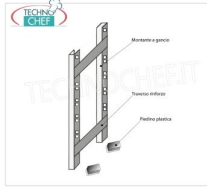

Spedizione in Italia: compresa

Consegna: da 4 a 9 giorni

IP-7014050

TECHNOCHEF - Ripiano asolato Inox 304 per scaffale, cm 140x50, Mod.7014050

€ 100,14 + IVA

€ 122,17 IVA incl.

Spedizione in Italia: compresa

Consegna: da 4 a 9 giorni

IP-97180+97005+97007

TECHNOCHEF - Fiancata-Spalla per Scaffali a Gancio Inox, Mod.97180+97005+97007

€ 105,56 + IVA

€ 128,78 IVA incl.

Spedizione in Italia: compresa

Consegna: da 4 a 9 giorni