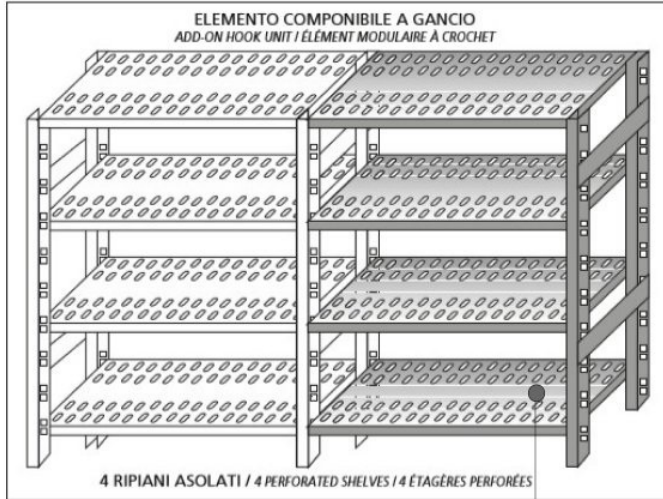

MODULO AGGIUNTIVO