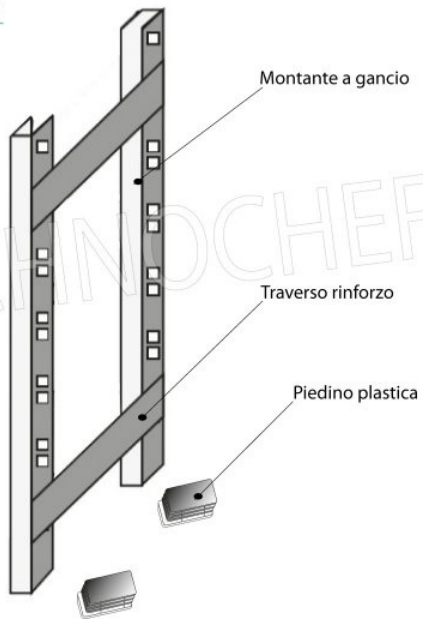

- Scaffalatura modulare a gancio realizzata in **acciaio inox AISI 304 Lucido**;
- **Gamma completa con lunghezza da cm 60 a cm 200**;
- Montaggio rapidissimo a gancio su asole realizzate con punzone;
- **Fiancate con montanti H 180 cm, spessore 20/10**, completi di traverso di rinforzo e piedini plastica;
- **Ripiani asolati 9x32 spessore 8/10**, forniti con omega di rinforzo, bordi antitaglio, **profondità cm 50**;
- **Possibilità di aggiungere ulteriori ripiani** al Modulo;
- **Possibilità di creare una Composizione** allungando il Modulo a destra o Sinistra;
- **Possibilità di creare Composizioni ad Angolo e ad U**, utilizzando gli appositi **Kit di Giunzione** ripiani ad Angolo.

Spedizione in Italia: compresa

Consegna: da 4 a 9 giorni

MODULO AGGIUNTIVO

Esempi di montaggio
 Assembly examples • Exemples de l'Assemblée

SCAFFALE A GANCIO
 Stainless steel hook shelving • Étagère inox à crochet

H

1

8

0

MODULO AGGIUNTIVO

Ripiano asolato

Croce stabilizzatrice