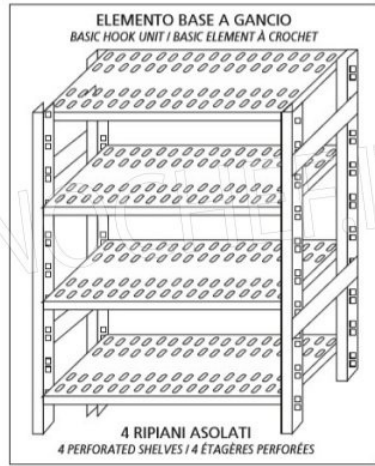

H

1

8

0

MODULO AGGIUNTIVO