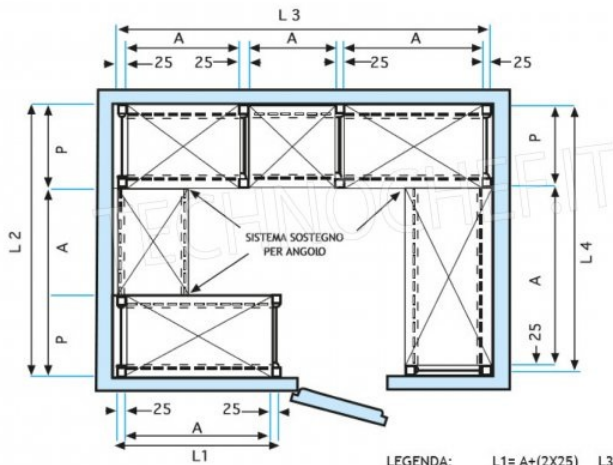

Esempi di montaggio
Assembly examples • Exemples de l'Assemblée

LEGENDA: $L1 = A + (2 \times 25)$ $L3 = A + A + A + (4 \times 25)$
 $L2 = P + A + P$ $L4 = P + A + 25$

081E