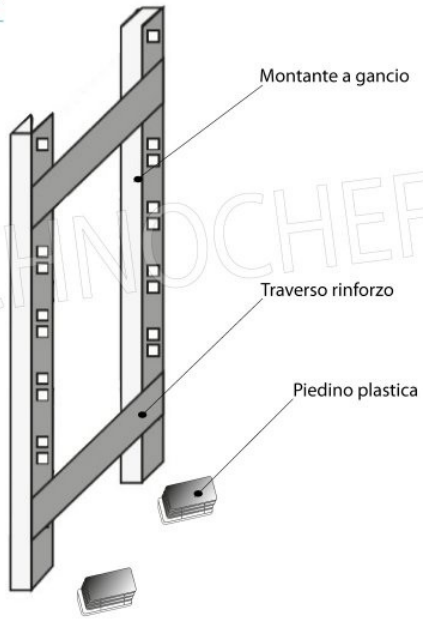

€ 119,97 + IVA

€ 146,36 IVA incl.

Spedizione in Italia: compresa

Consegna: da 4 a 9 giorni

MODULO AGGIUNTIVO

Esempi di montaggio
 Assembly examples • Exemples de l'Assemblée

SCAFFALE A GANCIO
 Stainless steel hook shelving • Étagère inox à crochet

LEGENDA: $L1 = A + (2 \times 25)$ $L3 = A + A + A + (4 \times 25)$
 $L2 = P + A + P$ $L4 = P + A + 25$

081E

MODULO AGGIUNTIVO

Ripiano asolato

Croce stabilizzatrice