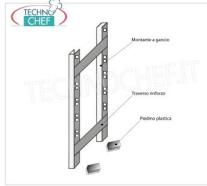

**TECHNOCHEF - Ripiano asolato Inox 304 per scaffale, cm 130x40, Mod.7013040**

**€ 83,52 + IVA**

€ 101,89 IVA incl.

**Spedizione in Italia: compresa**

**Consegna:** da 4 a 9 giorni

**IP-7014040**

**TECHNOCHEF - Ripiano asolato Inox 304 per scaffale, cm 140x40, Mod.7014040**

**€ 87,68 + IVA**

€ 106,97 IVA incl.

**Spedizione in Italia: compresa**

**Consegna:** da 4 a 9 giorni

**TECHNOCHEF - Ripiano asolato Inox 304 per scaffale, cm 160x40, Mod.7016040**

**€ 97,36 + IVA**

€ 118,78 IVA incl.

**Spedizione in Italia: compresa**

**Consegna:** da 4 a 9 giorni

**IP-97180+97004+97007**

**TECHNOCHEF - Fiancata-Spalla per Scaffali a Gancio Inox, Mod.97180+97004+97007**

**€ 102,49 + IVA**

€ 125,04 IVA incl.