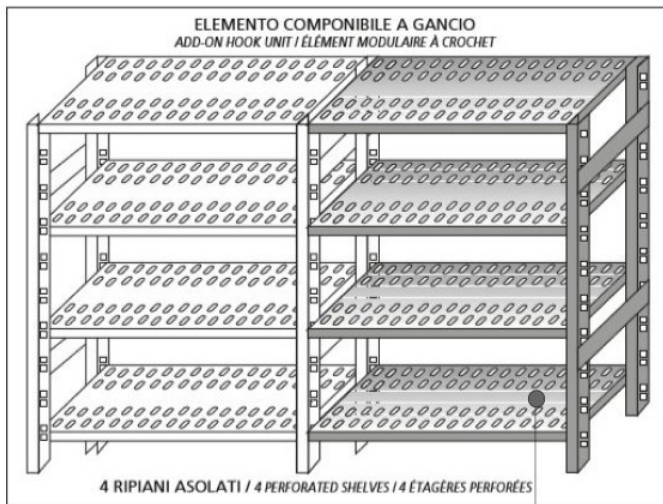

Consegna: da 4 a 9 giorni

IP-97180+97003+97007

TECHNOCHEF - Fiancata-Spalla per Scaffali a Gancio Inox, Mod.97180+97003+97007

€ 100,44 + IVA

€ 122,54 IVA incl.

Spedizione in Italia: compresa

Consegna: da 4 a 9 giorni

Esempi di montaggio
 Assembly examples • Exemples de l'Assemblée

SCAFFALE A GANCIO
 Stainless steel hook shelving • Étagère inox à crochet

H

1

8

0

MODULO AGGIUNTIVO

Ripiano asolato