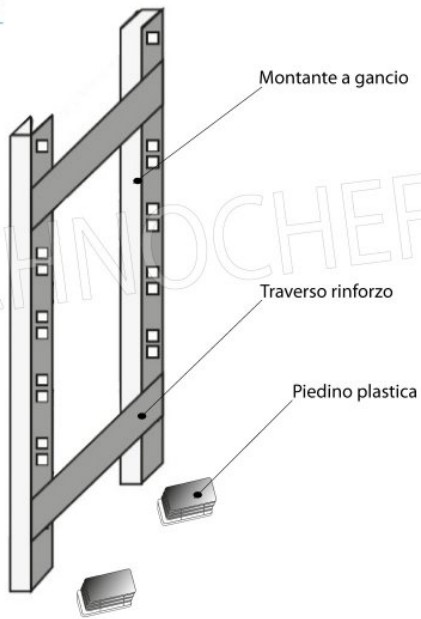

€ 80,66 + IVA
Spedizione in Italia: compresa

Consegna: da 4 a 9 giorni

IP-97180+97003+97007

TECHNOCHEF - Fiancata-Spalla per Scaffali a Gancio Inox, Mod.97180+97003+97007

Fiancata-Spalla per scaffali a gancio inox 304 lucido, spessore 20/10, composto da 2 montanti, 2 traverse e piedini in plastica, adatta per ripiani profondi 30 cm, dim.mm.300x25x1800h

€ 95,50 + IVA
Spedizione in Italia: compresa

Consegna: da 4 a 9 giorni

MODULO AGGIUNTIVO

SCAFFALE A GANCIO
Stainless steel hook shelving • Étagère inox à crochet

LEGENDA: $L_1 = A + (2 \times 25)$ $L_3 = A + A + A + (4 \times 25)$
 $L_2 = P + A + P$ $L_4 = P + A + 25$

081E

ELEMENTO COMPONIBILE A GANCIO
ADD-ON HOOK UNIT / ÉLÉMENT MODULAIRE À CROCHET

4 RIPIANI ASOLATI / 4 PERFORATED SHELVES / 4 ÉTAGÈRES PERFORÉES

MODULO AGGIUNTIVO

Ripiano asolato

Croce stabilizzatrice