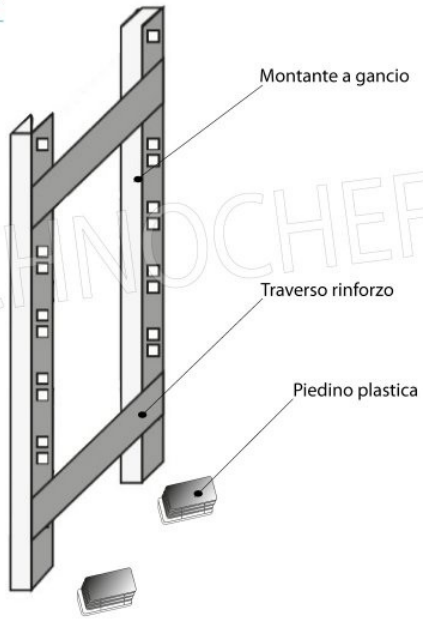

€ 84,90 + IVA

€ 103,58 IVA incl.

Spedizione in Italia: compresa

Consegna: da 4 a 9 giorni

IP-97180+97003+97007

TECHNOCHEF - Fiancata-Spalla per Scaffali a Gancio Inox, Mod.97180+97003+97007

Fiancata-Spalla per scaffali a gancio inox 304 lucido, spessore 20/10, composto da 2 montanti, 2 traverse e piedini in plastica, adatta per ripiani profondi 30 cm, dim.mm.300x25x1800h

€ 100,44 + IVA

€ 122,54 IVA incl.

Spedizione in Italia: compresa

Consegna: da 4 a 9 giorni

MODULO AGGIUNTIVO

Esempi di montaggio
 Assembly examples • Exemples de l'Assemblée

SCAFFALE A GANCIO
 Stainless steel hook shelving • Étagère inox à crochet

LEGENDA: $L1 = A + (2 \times 25)$ $L3 = A + A + A + (4 \times 25)$
 $L2 = P + A + P$ $L4 = P + A + 25$

081E

MODULO AGGIUNTIVO

Ripiano asolato

Croce stabilizzatrice