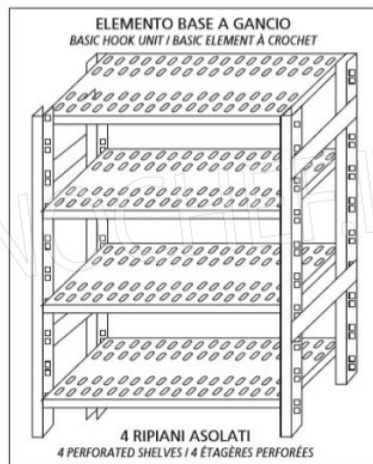

LEGENDA: $L_1 = A + (2 \times 25)$ $L_3 = A + A + A + (4 \times 25)$
 $L_2 = P + A + P$ $L_4 = P + A + 25$

081E