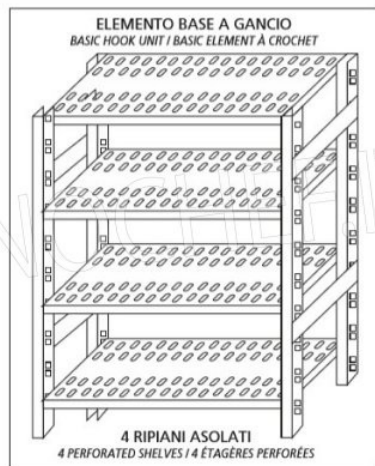

Esempi di montaggio
Assembly examples • Exemples de l'Assemblée

LEGENDA: $L1 = A + (2 \times 25)$ $L3 = A + A + A + (4 \times 25)$
 $L2 = P + A + P$ $L4 = P + A + 25$

081E