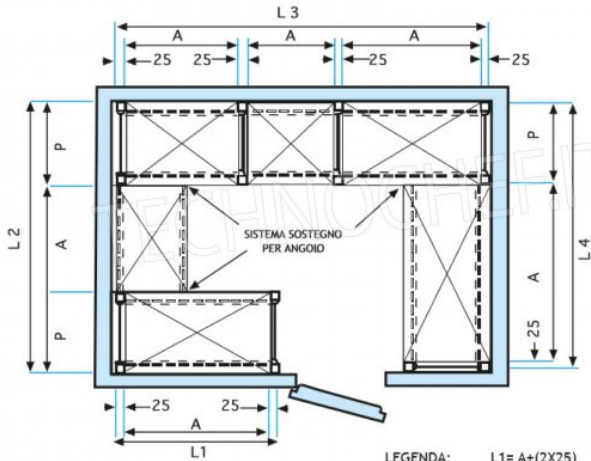

LEGENDA: $L_1 = A + (2 \times 25)$ $L_3 = A + A + A + (4 \times 25)$
 $L_2 = P + A + P$ $L_4 = P + A + 25$

081E