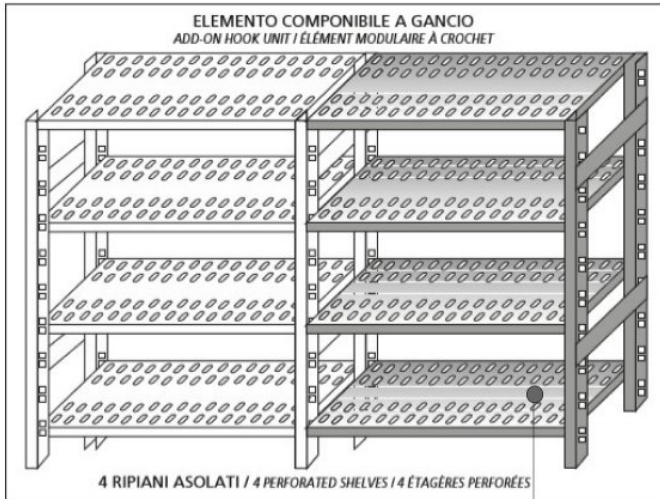

ELEMENTO COMPONIBILE A GANCIO
ADD-ON HOOK UNIT / ÉLÉMENT MODULAIRE À CROCHET

4 RIPIANI ASOLATI / 4 PERFORATED SHELVES / 4 ÉTAGÈRES PERFORÉES

MODULO AGGIUNTIVO