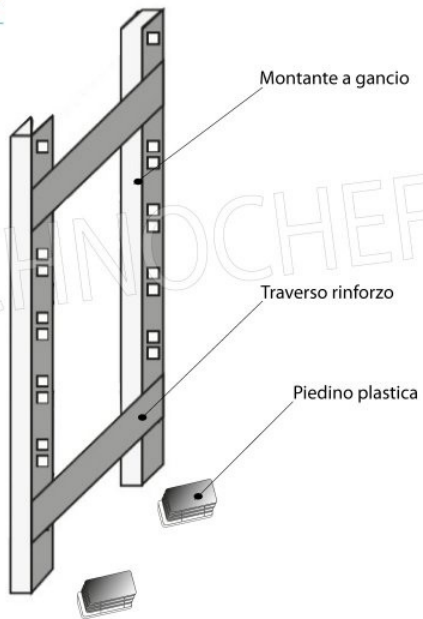

- Scaffalatura modulare a gancio realizzata in **acciaio inox AISI 304 Lucido**;
- **Gamma completa con lunghezza da cm 60 a cm 200**;
- Montaggio rapidissimo a gancio su asole realizzate con punzone;
- **Fiancate con montanti H 180 cm, spessore 20/10**, completi di traverso di rinforzo e piedini plastica;
- **Ripiani asolati 9x32 spessore 8/10**, bordi antitaglio, **profondità cm 30**;
- **Possibilità di aggiungere ulteriori ripiani** al Modulo;
- **Possibilità di creare una Composizione** allungando il Modulo a destra o Sinistra;
- **Possibilità di creare Composizioni ad Angolo e ad U**, utilizzando gli appositi **Kit di Giunzione** ripiani ad Angolo.

Consegna: da 4 a 9 giorni

IP-97180+97003+97007

TECHNOCHEF - Fiancata-Spalla per Scaffali a Gancio Inox, Mod.97180+97003+97007

€ 100,44 + IVA

€ 122,54 IVA incl.

Spedizione in Italia: compresa

Consegna: da 4 a 9 giorni

Esempi di montaggio
 Assembly examples • Exemples de l'Assemblée

SCAFFALE A GANCIO
 Stainless steel hook shelving • Étagère inox à crochet

H

1

8

0

MODULO AGGIUNTIVO

Ripiano asolato