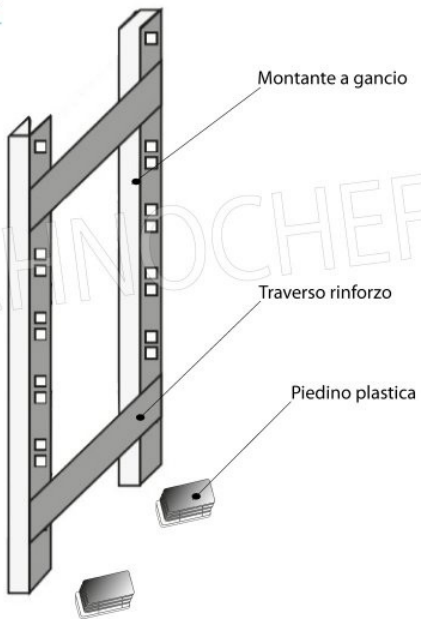

Consegna: da 4 a 9 giorni

IP-6920060

TECHNOCHEF - Ripiano liscio Inox 304 per scaffale, cm 200x60, Mod.6920060

€ 152,14 + IVA

€ 185,61 IVA incl.

Spedizione in Italia: compresa

Consegna: da 4 a 9 giorni

Esempi di montaggio
 Assembly examples • Exemples de l'Assemblée

SCAFFALE A GANCIO
 Stainless steel hook shelving • Étagère inox à crochet

H

1

8

0

Ripiano liscio

Croce stabilizzatrice