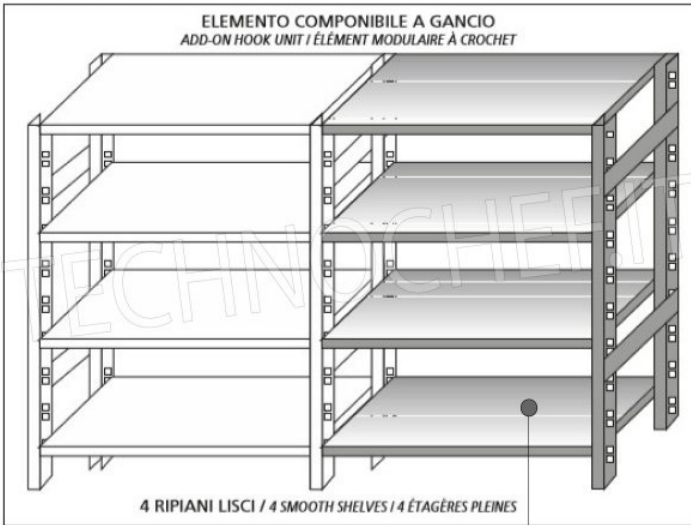

Consegna: da 4 a 9 giorni

IP-6920060

TECHNOCHEF - Ripiano liscio Inox 304 per scaffale, cm 200x60, Mod.6920060

€ 152,14 + IVA

€ 185,61 IVA incl.

Spedizione in Italia: compresa

Consegna: da 4 a 9 giorni

Esempi di montaggio
 Assembly examples • Exemples de l'Assemblée

SCAFFALE A GANCIO
 Stainless steel hook shelving • Étagère inox à crochet

H

1

8

0

Ripiano liscio

Croce stabilizzatrice