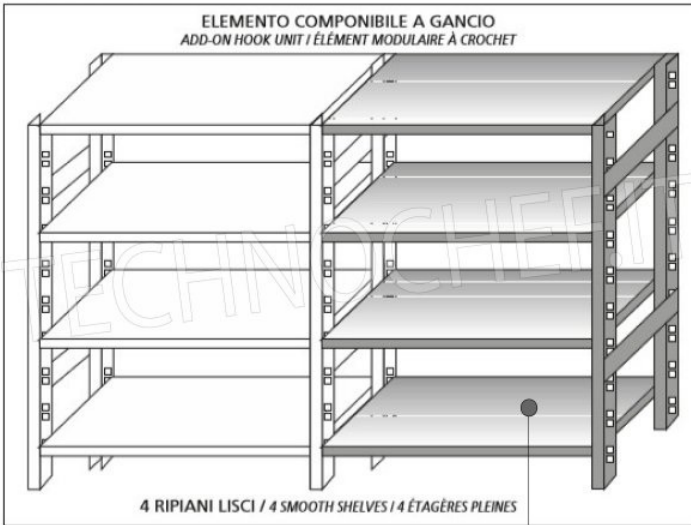

Consegna: da 4 a 9 giorni

MODULO AGGIUNTIVO

Esempi di montaggio
 Assembly examples • Exemples de l'Assemblée

SCAFFALE A GANCIO
 Stainless steel hook shelving • Étagère inox à crochet

H

1

8

0