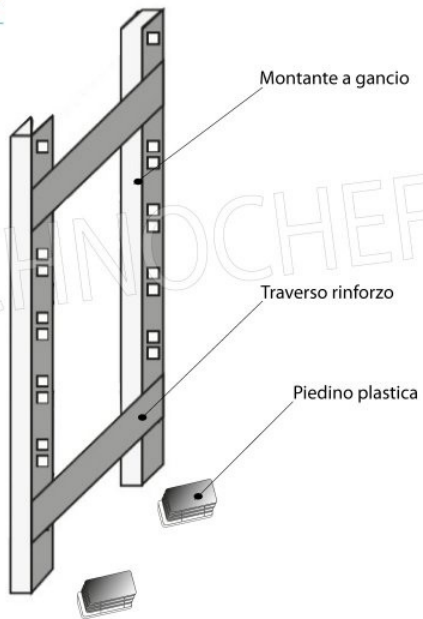

Spedizione in Italia: compresa

Consegna: da 4 a 9 giorni

IP-6920050

TECHNOCHEF - Ripiano liscio Inox 304 per scaffale, cm 200x50, Mod.6920050

€ 133,82 + IVA

€ 163,26 IVA incl.

Spedizione in Italia: compresa

Consegna: da 4 a 9 giorni

MODULO AGGIUNTIVO

Esempi di montaggio
 Assembly examples • Exemples de l'Assemblée

SCAFFALE A GANCIO
 Stainless steel hook shelving • Étagère inox à crochet

H

1

8

0

MODULO AGGIUNTIVO

Ripiano liscio

Croce stabilizzatrice