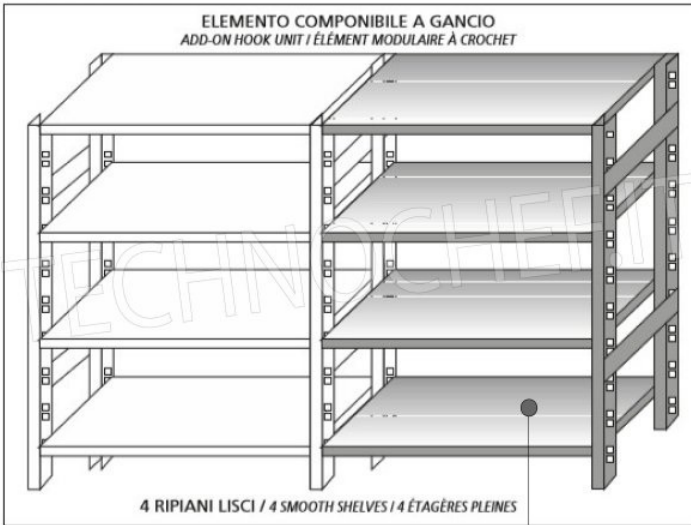

SCAFFALE A GANCIO
Stainless steel hook shelving • Étagère inox à crochet

H

1

8

0

MODULO AGGIUNTIVO

Ripiano liscio

Croce stabilizzatrice