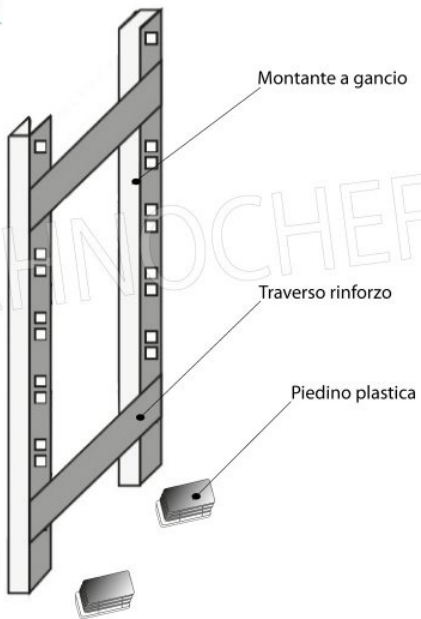

Consegna: da 4 a 9 giorni

IP-6920040

TECHNOCHEF - Ripiano liscio Inox 304 per scaffale, cm 200x40, Mod.6920040

€ 117,20 + IVA

€ 142,98 IVA incl.

Spedizione in Italia: compresa

Consegna: da 4 a 9 giorni

Esempi di montaggio
Assembly examples • Exemples de l'Assemblée

SCAFFALE A GANCIO
Stainless steel hook shelving • Étagère inox à crochet

H

1

8

0

MODULO AGGIUNTIVO

Ripiano liscio

Croce stabilizzatrice