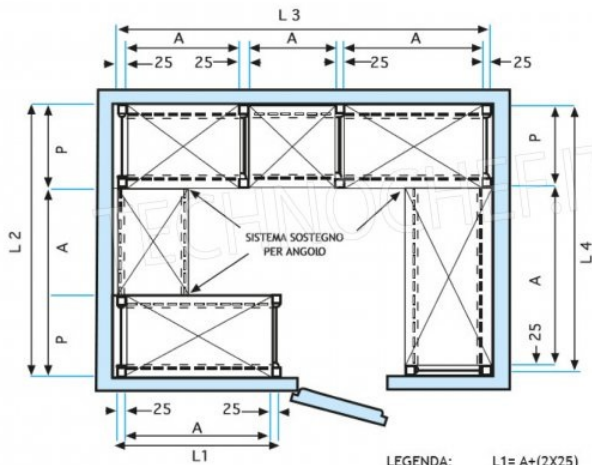

Esempi di montaggio
Assembly examples • Exemples de l'Assemblée

LEGENDA: L1= A+(2X25) L3= A+A+A + (4X25)
L2= P+A+P L4= P+A+25

081E