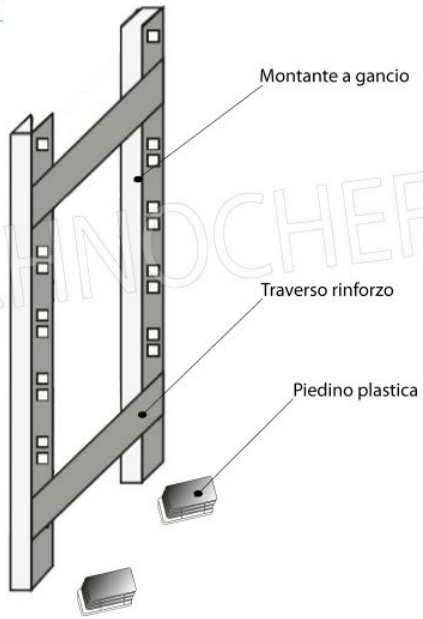

€ 80,76 + IVA

€ 98,53 IVA incl.

Spedizione in Italia: compresa

Consegna: da 4 a 9 giorni

IP-97180+97003+97007

TECHNOCHEF - Fiancata-Spalla per Scaffali a Gancio Inox, Mod.97180+97003+97007

Fiancata-Spalla per scaffali a gancio inox 304 lucido, spessore 20/10, composto da 2 montanti, 2 traverse e piedini in plastica, adatta per ripiani profondi 30 cm, dim.mm.300x25x1800h

€ 100,44 + IVA

€ 122,54 IVA incl.

Spedizione in Italia: compresa

Consegna: da 4 a 9 giorni

MODULO AGGIUNTIVO

Esempi di montaggio
 Assembly examples • Exemples de l'Assemblée

SCAFFALE A GANCIO
 Stainless steel hook shelving • Étagère inox à crochet

LEGENDA: L1= A+(2X25) L3= A+A+A + (4X25)
 L2= P+A+P L4= P+A+25

081E

ELEMENTO COMPONIBILE A GANCIO
ADD-ON HOOK UNIT / ÉLÉMENT MODULAIRE À CROCHET

4 RIPIANI LISCI / 4 SMOOTH SHELVES / 4 ÉTAGÈRES PLEINES

MODULO AGGIUNTIVO

Ripiano liscio

Croce stabilizzatrice