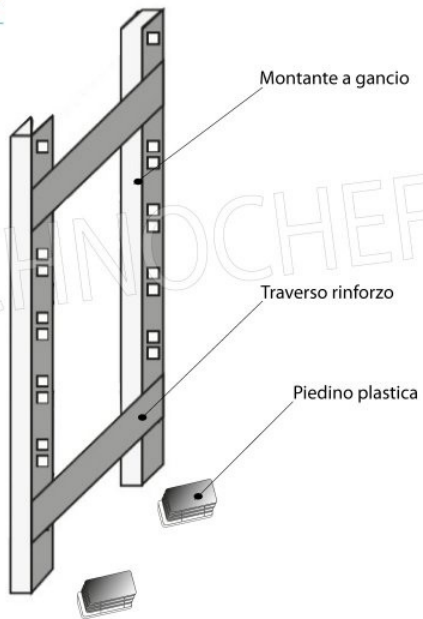

TECHNOCHEF - Fiancata-Spalla per Scaffali a Gancio Inox, Mod.97180+97003+97007

€ 100,44 + IVA

€ 122,54 IVA incl.

Spedizione in Italia: compresa

Consegna: da 4 a 9 giorni

MODULO AGGIUNTIVO

Esempi di montaggio
 Assembly examples • Exemples de l'Assemblée

SCAFFALE A GANCIO
 Stainless steel hook shelving • Étagère inox à crochet

H

1

8

0

MODULO AGGIUNTIVO

Ripiano liscio

Croce stabilizzatrice