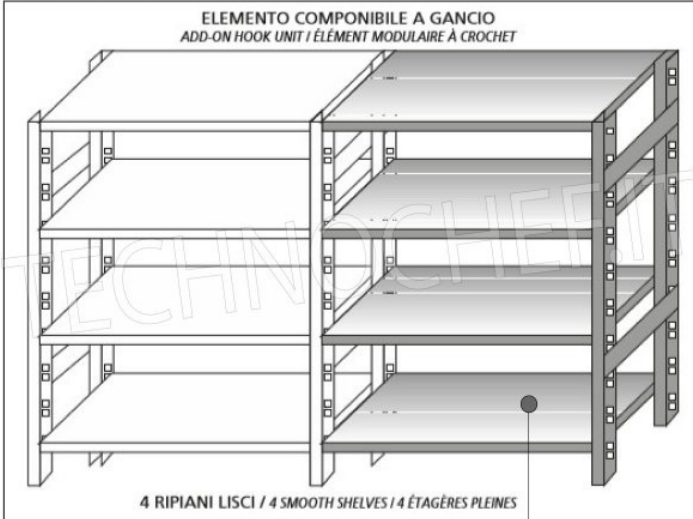

ELEMENTO COMPONIBILE A GANCIO
ADD-ON HOOK UNIT / ÉLÉMENT MODULAIRE À CROCHET

4 RIPIANI LISCI / 4 SMOOTH SHELVES / 4 ÉTAGÈRES PLEINES

MODULO AGGIUNTIVO