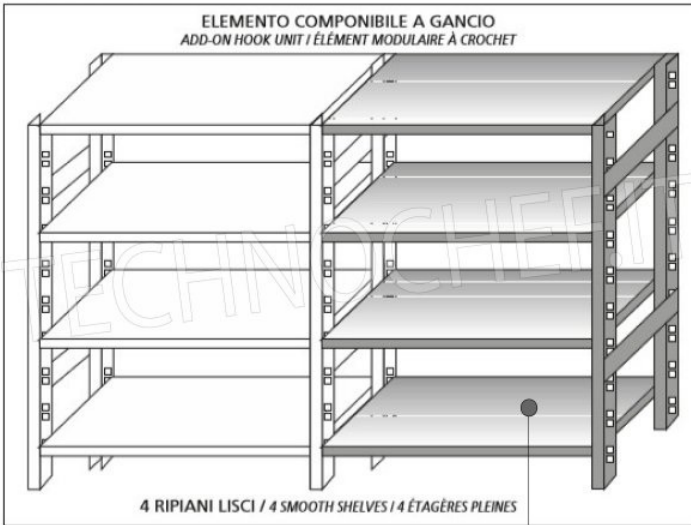

TECHNOCHEF - Fiancata-Spalla per Scaffali a Gancio Inox, Mod.97180+97003+97007

€ 100,44 + IVA

€ 122,54 IVA incl.

Spedizione in Italia: compresa

Consegna: da 4 a 9 giorni

MODULO AGGIUNTIVO

Esempi di montaggio
 Assembly examples • Exemples de l'Assemblée

SCAFFALE A GANCIO
 Stainless steel hook shelving • Étagère inox à crochet

H

1

8

0

MODULO AGGIUNTIVO

Ripiano liscio

Croce stabilizzatrice