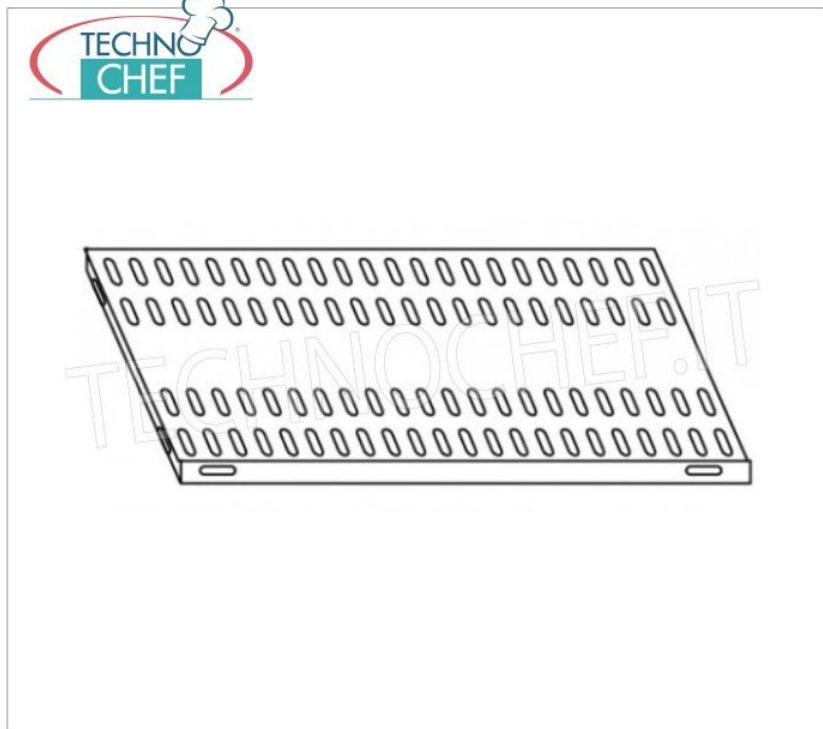

CODICE	DESCRIZIONE	PREZZO/CONSEGNA

IP-7013060

Ripiano asolato per scaffalatura in acciaio inox AISI 304 con montaggio a gancio o a bullone, finitura lucida, bordi arrotondati, spessore 8/10, forniti con omega di rinforzo, portata Kg 125, dimensioni cm 130x60

€ 106,61 + IVA

€ 130,06 IVA incl.

Spedizione in Italia: compresa

Consegna: da 4 a 9 giorni

DESCRIZIONE PROFESSIONALE

ACCESSORI/OPTIONAL

CODICE/FOTO	DESCRIZIONE	PREZZO/CONSEGNA

IP-B3706060B

TECHNOCHEF - Scaffale inox, modulo con 3 ripiani asolati, profondi 60 cm, altezza 150 cm.

Scaffalatura inox 304 Lucido con 3 ripiani asolati, Portata globale 3x135 Kg, montaggio a bullone, modulo di cm 60x60x150h

€ 272,88 + IVA

€ 332,91 IVA incl.

Spedizione in Italia: compresa

Consegna: da 8 a 15 giorni

IP-184706060B

TECHNOCHEF - Scaffale inox, modulo con 4 ripiani asolati, profondi 60 cm, altezza 180 cm.

Scaffalatura inox 304 Lucido con 4 ripiani asolati, Portata globale 4x135 Kg, montaggio a bullone, modulo di cm 60x60x180h

€ 347,39 + IVA

€ 423,82 IVA incl.

Spedizione in Italia: compresa

Consegna: da 8 a 15 giorni