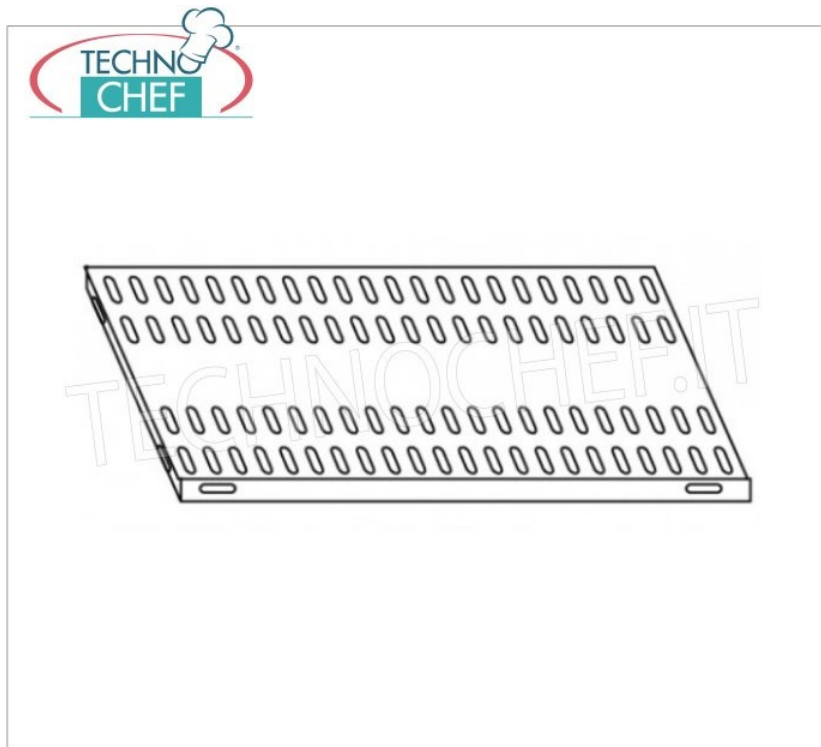

Servizi e tecnologie per la ristorazione dal 1973 ... Services and Technologies for professional catering since 1973

CODICE	DESCRIZIONE	PREZZO/CONSEGNA
<b>IP-7020050</b>	Ripiano asolato per scaffalatura in acciaio inox AISI 304 con montaggio a gancio o a bullone, finitura lucida, bordi arrotondati, spessore 8/10, forniti con omega di rinforzo, portata Kg 100, dimensioni cm 200x50	<b>€ 136,60 + IVA</b> € 166,65 IVA incl. <b>Spedizione in Italia: compresa</b> <b>Consegna:</b> da 4 a 9 giorni

DESCRIZIONE PROFESSIONALE

ACCESSORI/OPTIONAL

CODICE/FOTO	DESCRIZIONE	PREZZO/CONSEGNA
<b>IP-B3706050B</b> 	<b>TECHNOCHEF - Scaffale inox, modulo con 3 ripiani asolati, profondi 50 cm, altezza 150 cm.</b> Scaffalatura inox 304 Lucido con 3 ripiani asolati, Portata globale 3x135 Kg, montaggio a bullone, modulo di cm 60x50x150h	<b>€ 249,57 + IVA</b> € 304,48 IVA incl. <b>Spedizione in Italia: compresa</b> <b>Consegna:</b> da 8 a 15 giorni

<b>IP-184706050B</b> 	<b>TECHNOCHEF - Scaffale inox, modulo con 4 ripiani asolati, profondi 50 cm, altezza 180 cm.</b> Scaffalatura inox 304 Lucido con 4 ripiani asolati, Portata globale 4x135 Kg, montaggio a bullone, modulo di cm 60x50x180h	<b>€ 316,87 + IVA</b> € 386,58 IVA incl. <b>Spedizione in Italia: compresa</b> <b>Consegna:</b> da 8 a 15 giorni
---	--	---

**IP-4706050B**

**TECHNOCHEF - Scaffale inox, modulo con 4 ripiani asolati, profondi 50 cm, altezza 200 cm.**  
Scaffalatura inox 304 Lucido con 4 ripiani asolati,  
Portata globale 4x135 Kg, montaggio a bullone,  
modulo di cm 60x50x200h