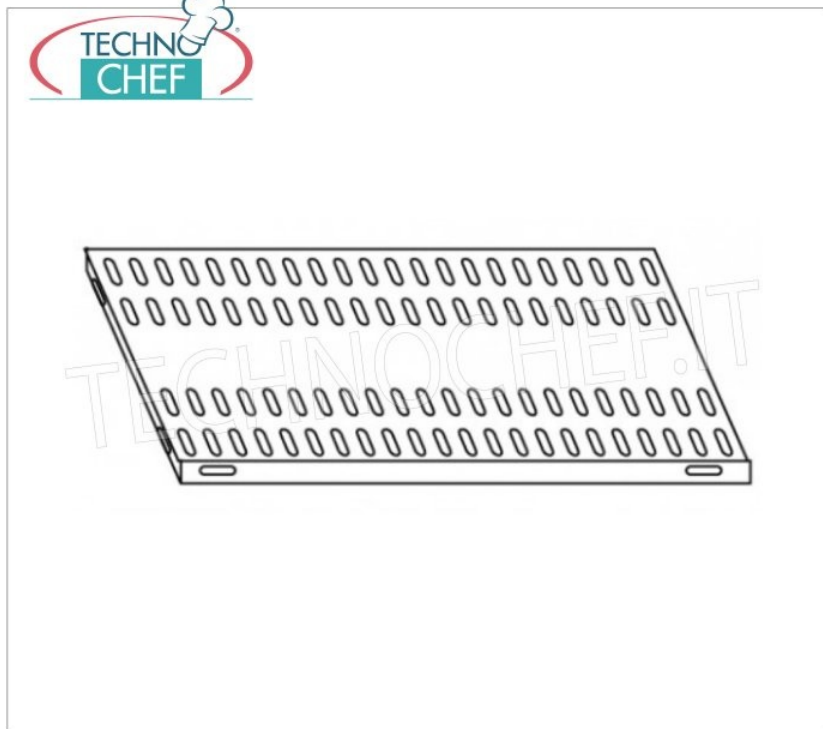

Services e tecnologie per la ristorazione dal 1973 ... Services and Technologies for professional catering since 1973

CODICE	DESCRIZIONE	PREZZO/CONSEGNA
<b>IP-7010040</b>	Ripiano asolato per scaffalatura in acciaio inox AISI 304 con montaggio a gancio o a bullone, finitura lucida, bordi arrotondati, spessore 8/10, forniti con omega di rinforzo, portata Kg 125, dimensioni cm 100x40	<p><b>€ 67,11 + IVA</b> € 81,87 IVA incl. <b>Spedizione in Italia: compresa</b></p> <p><b>Consegna:</b> da 4 a 9 giorni</p>

DESCRIZIONE PROFESSIONALE

ACCESSORI/OPTIONAL

CODICE/FOTO	DESCRIZIONE	PREZZO/CONSEGNA
<p><b>IP-B3706040B</b></p> 	<p><b>TECHNOCHEF - Scaffale inox, modulo con 3 ripiani asolati, profondi 40 cm, altezza 150 cm.</b> Scaffalatura inox 304 Lucido con 3 ripiani asolati, Portata globale 3x135 Kg, montaggio a bullone, modulo di cm 60x40x150h</p>	<p><b>€ 238,61 + IVA</b> € 291,10 IVA incl. <b>Spedizione in Italia: compresa</b></p> <p><b>Consegna:</b> da 8 a 15 giorni</p>

<p><b>IP-184706040B</b></p> 	<p><b>TECHNOCHEF - Scaffale inox, modulo con 4 ripiani asolati, profondi 40 cm, altezza 180 cm.</b> Scaffalatura inox 304 Lucido con 4 ripiani asolati, Portata globale 4x135 Kg, montaggio a bullone, modulo di cm 60x40x180h</p>	<p><b>€ 302,39 + IVA</b> € 368,92 IVA incl. <b>Spedizione in Italia: compresa</b></p> <p><b>Consegna:</b> da 8 a 15 giorni</p>
---	--	--

**IP-4706040B**

**TECHNOCHEF - Scaffale inox, modulo con 4 ripiani asolati, profondi 40 cm, altezza 200 cm.**  
Scaffalatura inox 304 Lucido con 4 ripiani asolati,  
Portata globale 4x135 Kg, montaggio a bullone,  
modulo di cm 60x40x200h